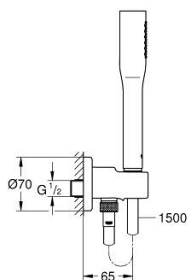

### PRODUCT DESCRIPTION

- Colour: chrome
- with integrated wall union 1/2"
- sastoji se od:
- ručni tuš 27 367 000
- maximum flow rate (at 3 bar): 8 l/min
- shower outlet elbow 1/2" with wall shower holder (28 679)
- muški navoj
- zaštićeno protiv povrata vode
- Silverflex crevo za tuš 1500 mm (28 364)
- GROHE EcoJoy tehnologija za manju potrošnju vode i savršen protok
- GROHE LongLife premaz
- GROHE SpeedClean sistem protiv kamenca
- Inner WaterGuide za duži životni vek
- TwistStop za zaštitu creva od uvrtnja
- prikladno za protočni bojler
- min. preporučeni pritisak 1.0 bar

26 404 000 **EUPHORIA COSMOPOLITAN STICK SET ZA TUŠ SA ZIDNIM DRŽAČEM, 1 MLAZ**

**SPARE PARTS**, maj 2016 – mart 2023

1: Filter za nečistoću (Spare part-nr. 0700200M)

2: Nepovratni ventil (Spare part-nr. 08565000)