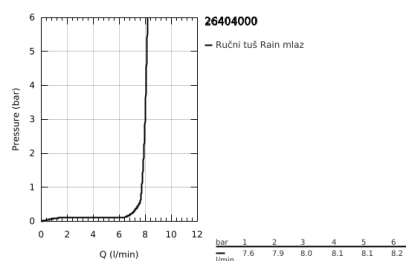

## 26 404 000 EUPHORIA COSMOPOLITAN STICK SET ZA TUŠ SA ZIDNIM DRŽAČEM, 1 MLAZ

### PRODUCT DESCRIPTION

- Colour: chrome
- with integrated wall union 1/2"
- sastoji se od:
- ručni tuš 27 367 000
- maximum flow rate (at 3 bar): 8 l/min
- shower outlet elbow 1/2" with wall shower holder (28 679)
- muški navoj
- zaštićeno protiv povrata vode
- Silverflex crevo za tuš 1500 mm (28 364)
- GROHE EcoJoy tehnologija za manju potrošnju vode i savršen protok
- GROHE LongLife premaz
- GROHE SpeedClean sistem protiv kamenca
- Inner WaterGuide za duži životni vek
- TwistStop za zaštitu creva od uvrtnja
- prikladno za protočni bojler
- min. preporučeni pritisak 1.0 bar