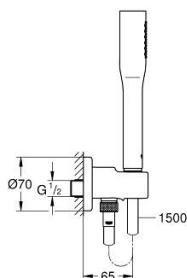

26 404 000 EUPHORIA COSMOPOLITAN STICK SET ZA TUŠ SA ZIDNIM DRŽAČEM, 1 MLAZ

PRODUCT DESCRIPTION

- Colour: chrome
- with integrated wall union 1/2"
- sastoji se od:
- ručni tuš 27 367 000
- maximum flow rate (at 3 bar): 8 l/min
- shower outlet elbow 1/2" with wall shower holder (28 679)
- muški navoj
- zaštićeno protiv povrata vode
- Silverflex crevo za tuš 1500 mm (28 364)
- GROHE LongLife premaz
- GROHE SpeedClean sistem protiv kamenca
- Inner WaterGuide za duži životni vek
- TwistStop za zaštitu creva od uvrtanja
- prikladno za protočni bojler
- min. preporučeni pritisak 1.0 bar

26 404 000 **EUPHORIA COSMOPOLITAN STICK SET ZA TUŠ SA ZIDNIM DRŽAČEM, 1 MLAZ**

SPARE PARTS, maj 2016 – mart 2023

1: Filter za nečistoću (Spare part-nr. 0700200M)

2: Nepovratni ventil (Spare part-nr. 08565000)