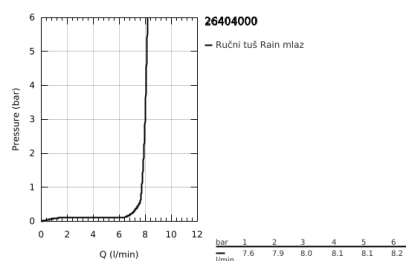

PRODUCT DESCRIPTION

- Colour: chrome
- with integrated wall union 1/2"
- sastoji se od:
- ručni tuš 27 367 000
- maximum flow rate (at 3 bar): 8 l/min
- shower outlet elbow 1/2" with wall shower holder (28 679)
- muški navoj
- zaštićeno protiv povrata vode
- Silverflex crevo za tuš 1500 mm (28 364)
- GROHE EcoJoy tehnologija za manju potrošnju vode i savršen protok
- GROHE LongLife premaz
- GROHE SpeedClean sistem protiv kamenca
- Inner WaterGuide za duži životni vek
- TwistStop za zaštitu creva od uvrtnja
- prikladno za protočni bojler
- min. preporučeni pritisak 1.0 bar