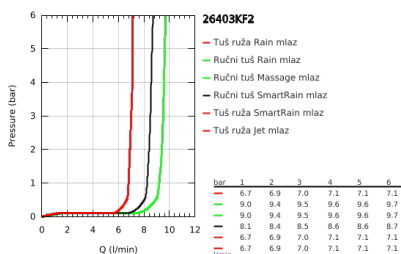

## 26 403 KF2 VITALIO JOY SYSTEM 260 SHOWER SYSTEM WITH THERMOSTATIC MIXER FOR WALL MOUNTING

### PRODUCT DESCRIPTION

- Colour: phantom black
- sastoji se od:
  - horizontalna zaokretna drška za nadglavni tuš 450 mm
  - exposed Precision thermostat with Aquadimmer function
  - omogućava promenu između:
    - head shower Vitalio Joy 260
    - vrste mlaza: Rain, SmartRain, Jet
  - maximum flow rate (at 3 bar): 7 l/min
  - s kuglastim zglobovima
  - ugao rotacije  $\pm 15^\circ$
  - hand shower Vitalio Joy 110 Massage
  - vrste mlaza: Rain, Massage, SmartRain
  - maximum flow rate (at 3 bar): 9.5 l/min
  - podesiv po visini uz pomoć klizača
  - tuš crevo Vitalioflex Trend 1750 mm 1/2" x 1/2" (28 742)
  - maximum flow rate system (at 3 bar): 9.5 l/min
  - GROHE EcoJoy tehnologija za manju potrošnju vode i savršen protok
  - GROHE TurboStat kompaktni mešač sa voskiranim termoelementom
  - GROHE SafeStop na 38°C
  - GROHE SafeStop Plus optional temperature limiter at 43°C included
  - GROHE CoolTouch bez rizika od opekline
  - GROHE ProGrip - with knurl structure
  - GROHE DreamSpray savršen mlaz iz tuša
  - GROHE SprayDimmer (postupno smanjenje protoka)
  - Flexible Installation - 1 adjustable bracket for existing drill holes
  - Inner WaterGuide za duži životni vek
  - GROHE SpeedClean sistem protiv kamenca
  - TwistStop za zaštitu creva od uvrtnja
  - prikladno za protočne bojlere od 18 kW/h
  - min. brzina protoka 5 l/min.
  - Consumer edition