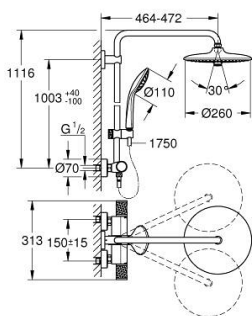

## 26 403 KF2 VITALIO JOY SYSTEM 260 SHOWER SYSTEM WITH THERMOSTATIC MIXER FOR WALL MOUNTING

### PRODUCT DESCRIPTION

- Colour: phantom black
- sastoji se od:
  - horizontalna zaokretna drška za nadglavni tuš 450 mm
  - exposed Precision thermostat with Aquadimmer function
  - omogućava promenu između:
    - head shower Vitalio Joy 260
    - vrste mlaza: Rain, SmartRain, Jet
  - maximum flow rate (at 3 bar): 7 l/min
  - s kuglastim zglobovima
  - ugao rotacije  $\pm 15^\circ$
  - hand shower Vitalio Joy 110 Massage
  - vrste mlaza: Rain, Massage, SmartRain
  - maximum flow rate (at 3 bar): 9.5 l/min
  - podesiv po visini uz pomoć klizača
  - tuš crevo Vitalioflex Trend 1750 mm 1/2" x 1/2" (28 742)
  - maximum flow rate system (at 3 bar): 9.5 l/min
  - GROHE EcoJoy tehnologija za manju potrošnju vode i savršen protok
  - GROHE TurboStat kompaktni mešač sa voskiranim termoelementom
  - GROHE SafeStop na 38°C
  - GROHE SafeStop Plus optional temperature limiter at 43°C included
  - GROHE CoolTouch bez rizika od opekline
  - GROHE ProGrip - with knurl structure
  - GROHE DreamSpray savršen mlaz iz tuša
  - GROHE SprayDimmer (postupno smanjenje protoka)
  - Flexible Installation - 1 adjustable bracket for existing drill holes
  - Inner WaterGuide za duži životni vek
  - GROHE SpeedClean sistem protiv kamenca
  - TwistStop za zaštitu creva od uvrtnja
  - prikladno za protočne bojlere od 18 kW/h
  - min. brzina protoka 5 l/min.
  - Consumer edition