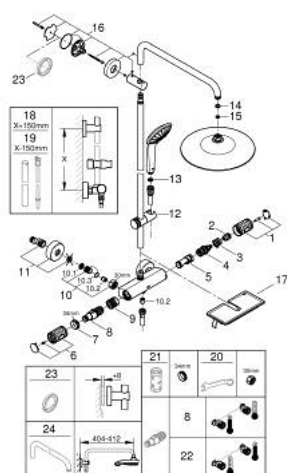

Pure Freude
an Wasser

26 403 002 **VITALIO JOY SYSTEM 260 SHOWER SYSTEM WITH THERMOSTATIC MIXER FOR WALL MOUNTING**

PRODUCT DESCRIPTION (2/2)

- Consumer edition

26 403 002 VITALIO JOY SYSTEM 260 SHOWER SYSTEM WITH THERMOSTATIC MIXER FOR WALL MOUNTING

SPARE PARTS, janyap 2020 – now

- 1: Ručica ventila (Spare part-nr. 49162000)
 - 2: Sigurnosni prsten (Spare part-nr. 47986000)
 - 3: Sigurnosni prsten (Spare part-nr. 47965000)
 - 4: Aquadimmer (Spare part-nr. 47364000)
 - 5: Protok vode (Spare part-nr. 47887000)
 - 6: Ručica ventila (Spare part-nr. 49160000)
 - 7: Prsten armature (Spare part-nr. 47743000)
 - 8: Termostatski kompaktni mešač 1/2" (Spare part-nr. 47439000)
 - 9: Race (Spare part-nr. 47975000)
 - 10: Nepovratni ventil (Spare part-nr. 47189000)
 - 10.1: Filter za nečistoće (Spare part-nr. 0726400M)
 - 10.2: Nepovratni ventil (Spare part-nr. 08565000)
 - 10.3: O-prsten $\varnothing 17 \times \varnothing 2$ (Spare part-nr. 0305500M)
 - 11: S-spojnica (Spare part-nr. 12662000)
 - 12: Klizač za tuša (Spare part-nr. 48424000)
 - 13: Filter za nečistoću (Spare part-nr. 0700200M)
 - 14: Dichtung od fiber vlakna poluprečnika $\varnothing 18,5 \times \varnothing 12 \times 2$ (Spare part-nr. 0138900M)
 - 15: Filter za nečistoću (Spare part-nr. 48007000)
 - 16: Držač tuš šipke (Spare part-nr. 48279000)
 - 17: GROHE EasyReach polica za kozmetiku (Spare part-nr. 26362LN1)
 - 18: Tuš sistem za modifikaciju cevi (Spare part-nr. 48514000)*
 - 19: Tuš sistem za modifikaciju cevi (Spare part-nr. 48515000)*
 - 20: Specijalni ključ (Spare part-nr. 19377000)*
 - 21: Gedor ključ (Spare part-nr. 19332000)*
 - 22: GROHE TurboStat cartridge 1/2" (Spare part-nr. 47175000)*
 - 23: Kompenzaciona ploča (Spare part-nr. 27180000)*
 - 24: Držač tuša za tuš sisteme (Spare part-nr. 14047000)*
- * Optional accessories