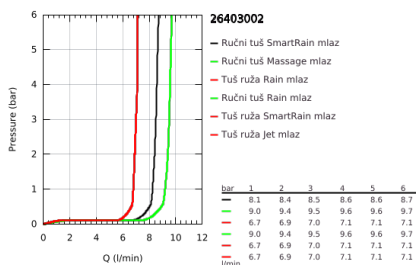

26 403 002 VITALIO JOY SYSTEM 260 SHOWER SYSTEM WITH THERMOSTATIC MIXER FOR WALL MOUNTING

PRODUCT DESCRIPTION (1/2)

- Colour: chrome
- sastoji se od:
 - horizontalna zaokretna drška za nadglavni tuš 450 mm
 - exposed Precision thermostat with Aquadimmer function
 - omogućava promenu između:
 - head shower Vitalio Joy 260 (26 462)
 - vrste mlaza: Rain, SmartRain, Jet
 - maximum flow rate (at 3 bar): 7 l/min
 - s kuglastim zglobovima
 - ugao rotacije $\pm 15^\circ$
 - ručni tuš Vitalio Joy 110 Massage (27 319)
 - vrste mlaza: Rain, Massage, SmartRain
 - maximum flow rate (at 3 bar): 9.5 l/min
 - podesiv po visini uz pomoć klizača
 - crevo za tuš VitalioFlex Silver 1750 mm, $\frac{1}{2}$ " x $\frac{1}{2}$ " (27 506 000)
 - maximum flow rate system (at 3 bar): 9.5 l/min
- GROHE EcoJoy tehnologija za manju potrošnju vode i savršen protok
- GROHE EasyReach polica
- GROHE TurboStat kompaktni mešač sa voskiranom termoelementom
- GROHE SafeStop na 38°C
- GROHE SafeStop Plus optional temperature limiter at 43°C included
- GROHE CoolTouch bez rizika od opekline
- GROHE ProGrip - with knurl structure
- GROHE DreamSpray savršen mlaz iz tuša
- GROHE LongLife premaz
- GROHE SprayDimmer (postupno smanjenje protoka)
- Flexible Installation - 1 adjustable bracket for existing drill holes
- Inner WaterGuide za duži životni vek
- GROHE SpeedClean sistem protiv kamenca
- TwistStop za zaštitu creva od uvrtanja
- prikladno za protočne bojlere od 18 kW/h
- min. brzina protoka 5 l/min.
- GROHE QuickSpanner included in chrome variant only

Pure Freude
an Wasser

26 403 002 **VITALIO JOY SYSTEM 260 SHOWER SYSTEM WITH THERMOSTATIC MIXER FOR WALL MOUNTING**

PRODUCT DESCRIPTION (2/2)

- Consumer edition

26 403 002 VITALIO JOY SYSTEM 260 SHOWER SYSTEM WITH THERMOSTATIC MIXER FOR WALL MOUNTING