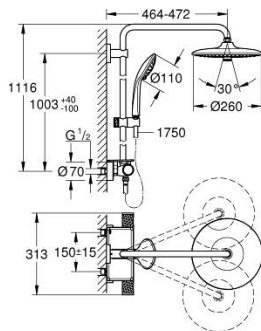

26 403 002 VITALIO JOY SYSTEM 260 SHOWER SYSTEM WITH THERMOSTATIC MIXER FOR WALL MOUNTING

PRODUCT DESCRIPTION (1/2)

- Colour: chrome
- sastoji se od:
 - horizontalna zaokretna drška za nadglavni tuš 450 mm
 - exposed Precision thermostat with Aquadimmer function
 - omogućava promenu između:
 - head shower Vitalio Joy 260 (26 462)
 - vrste mlaza: Rain, SmartRain, Jet
 - maximum flow rate (at 3 bar): 7 l/min
 - s kuglastim zglobovima
 - ugao rotacije $\pm 15^\circ$
 - ručni tuš Vitalio Joy 110 Massage (27 319)
 - vrste mlaza: Rain, Massage, SmartRain
 - maximum flow rate (at 3 bar): 9.5 l/min
 - podesiv po visini uz pomoć klizača
 - crevo za tuš VitalioFlex Silver 1750 mm, $\frac{1}{2}$ " x $\frac{1}{2}$ " (27 506 000)
 - maximum flow rate system (at 3 bar): 9.5 l/min
- GROHE EcoJoy tehnologija za manju potrošnju vode i savršen protok
- GROHE EasyReach polica
- GROHE TurboStat kompaktni mešač sa voskiranom termoelementom
- GROHE SafeStop na 38°C
- GROHE SafeStop Plus optional temperature limiter at 43°C included
- GROHE CoolTouch bez rizika od opekline
- GROHE ProGrip - with knurl structure
- GROHE DreamSpray savršen mlaz iz tuša
- GROHE LongLife premaz
- GROHE SprayDimmer (postupno smanjenje protoka)
- Flexible Installation - 1 adjustable bracket for existing drill holes
- Inner WaterGuide za duži životni vek
- GROHE SpeedClean sistem protiv kamenca
- TwistStop za zaštitu creva od uvrtanja
- prikladno za protočne bojlere od 18 kW/h
- min. brzina protoka 5 l/min.
- GROHE QuickSpanner included in chrome variant only

Pure Freude
an Wasser

26 403 002 **VITALIO JOY SYSTEM 260 SHOWER SYSTEM WITH THERMOSTATIC MIXER FOR WALL MOUNTING**

PRODUCT DESCRIPTION (2/2)

- Consumer edition

26 403 002 VITALIO JOY SYSTEM 260 SHOWER SYSTEM WITH THERMOSTATIC MIXER FOR WALL MOUNTING