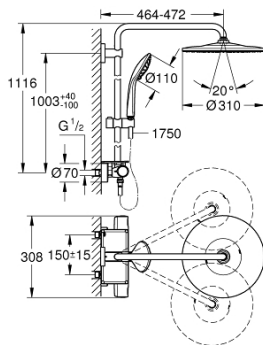

26 401 001 VITALIO JOY SYSTEM 310 SHOWER SYSTEM WITH THERMOSTATIC MIXER FOR WALL MOUNTING

PRODUCT DESCRIPTION (1/2)

- Colour: chrome
- sastoji se od:
 - horizontalna zaokretna drška za nadglavni tuš 450 mm
 - exposed Precision thermostat with Aquadimmer function
 - omogućava promenu između:
 - Vitalio Rain 310 Mono head shower
 - vrsta mlaza Rain
 - maximum flow rate (at 3 bar): 9 l/min
 - s kuglastim zglobovima
 - ugao rotacije $\pm 15^\circ$
 - ručni tuš Vitalio Joy 110 Massage (27 319)
 - vrste mlaza: Rain, Massage, SmartRain
 - maximum flow rate (at 3 bar): 7.5 l/min
 - podesiv po visini uz pomoć klizača
 - crevo za tuš VitalioFlex Silver 1750 mm, $\frac{1}{2}$ " x $\frac{1}{2}$ " (27 506 000)
 - maximum flow rate system (at 3 bar): 9 l/min
 - GROHE EcoJoy tehnologija za manju potrošnju vode i savršen protok
 - GROHE EasyReach polica
 - GROHE TurboStat kompaktni mešač sa voskiranom termoelementom
 - GROHE SafeStop na 38°C
 - GROHE SafeStop Plus optional temperature limiter at 43°C included
 - GROHE CoolTouch bez rizika od opekline
 - GROHE MetalGrip ergonomska metalna ručica
 - GROHE DreamSpray savršen mlaz iz tuša
 - GROHE LongLife premaz
 - GROHE SprayDimmer (postupno smanjenje protoka)
 - Flexible Installation - 1 adjustable bracket for existing drill holes
 - Inner WaterGuide za duži životni vek
 - GROHE SpeedClean sistem protiv kamenca
 - TwistStop za zaštitu creva od uvrtnja
 - prikladno za protočne bojlere od 18 kW/h
 - min. brzina protoka 5 l/min.
 - Consumer edition