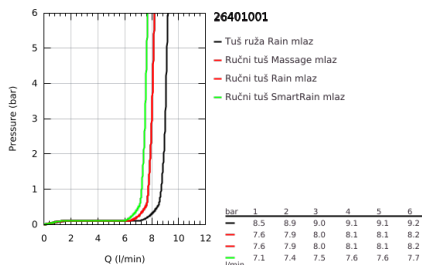

26 401 001 VITALIO JOY SYSTEM 310 SHOWER SYSTEM WITH THERMOSTATIC MIXER FOR WALL MOUNTING

PRODUCT DESCRIPTION (1/2)

- Colour: chrome
- sastoji se od:
 - horizontalna zaokretna drška za nadglavni tuš 450 mm
 - exposed Precision thermostat with Aquadimmer function
 - omogućava promenu između:
 - Vitalio Rain 310 Mono head shower
 - vrsta mlaza Rain
 - maximum flow rate (at 3 bar): 9 l/min
 - s kuglastim zglobovima
 - ugao rotacije $\pm 15^\circ$
 - ručni tuš Vitalio Joy 110 Massage (27 319)
 - vrste mlaza: Rain, Massage, SmartRain
 - maximum flow rate (at 3 bar): 7.5 l/min
 - podesiv po visini uz pomoć klizača
 - crevo za tuš VitalioFlex Silver 1750 mm, $\frac{1}{2}$ " x $\frac{1}{2}$ " (27 506 000)
 - maximum flow rate system (at 3 bar): 9 l/min
 - GROHE EcoJoy tehnologija za manju potrošnju vode i savršen protok
 - GROHE EasyReach polica
 - GROHE TurboStat kompaktni mešač sa voskiranom termoelementom
 - GROHE SafeStop na 38°C
 - GROHE SafeStop Plus optional temperature limiter at 43°C included
 - GROHE CoolTouch bez rizika od opekline
 - GROHE MetalGrip ergonomska metalna ručica
 - GROHE DreamSpray savršen mlaz iz tuša
 - GROHE LongLife premaz
 - GROHE SprayDimmer (postupno smanjenje protoka)
 - Flexible Installation - 1 adjustable bracket for existing drill holes
 - Inner WaterGuide za duži životni vek
 - GROHE SpeedClean sistem protiv kamenca
 - TwistStop za zaštitu creva od uvrtnja
 - prikladno za protočne bojlere od 18 kW/h
 - min. brzina protoka 5 l/min.
 - Consumer edition

Pure Freude
an Wasser

**26 401 001 VITALIO JOY SYSTEM 310 SHOWER SYSTEM WITH THERMOSTATIC MIXER
FOR WALL MOUNTING**

PRODUCT DESCRIPTION (2/2)

26 401 001 VITALIO JOY SYSTEM 310 SHOWER SYSTEM WITH THERMOSTATIC MIXER FOR WALL MOUNTING