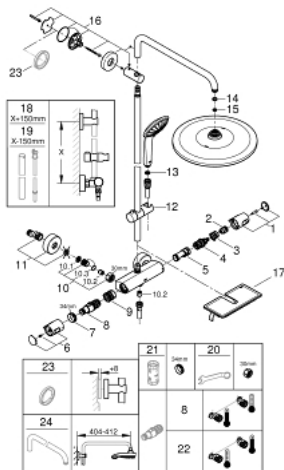

26 401 001 VITALIO JOY SYSTEM 310 SHOWER SYSTEM WITH THERMOSTATIC MIXER FOR WALL MOUNTING

SPARE PARTS, janyap 2020 – now

1. 1: Ručica ventila (Spare part-nr. 47991000)
   - 2: Sigurnosni prsten (Spare part-nr. 47986000)
   - 3: Sigurnosni prsten (Spare part-nr. 47965000)
   - 4: Aquadimmer (Spare part-nr. 47364000)
   - 5: Protok vode (Spare part-nr. 47887000)
   - 6: Ručica tuša (Spare part-nr. 47992000)
   - 7: Prsten armature (Spare part-nr. 47743000)
   - 8: Termostatski kompaktni mešač 1/2" (Spare part-nr. 47439000)
   - 9: Race (Spare part-nr. 47975000)
   - 10: Nepovratni ventil (Spare part-nr. 47189000)
   - 10.1: Filter za nečistoće (Spare part-nr. 0726400M)
   - 10.2: Nepovratni ventil (Spare part-nr. 08565000)
   - 10.3: O-prsten $\varnothing 17 \times \varnothing 2$ (Spare part-nr. 0305500M)
   - 11: S-spojnica (Spare part-nr. 12662000)
   - 12: Klizač za tuša (Spare part-nr. 12140000)
   - 13: Filter za nečistoću (Spare part-nr. 0700200M)
   - 14: Dichtung od fiber vlakna poluprečnika $\varnothing 18,5 \times \varnothing 12 \times 2$ (Spare part-nr. 0138900M)
   - 15: Filter za nečistoću (Spare part-nr. 48007000)
   - 16: Držač tuš šipke (Spare part-nr. 48279000)
   - 17: GROHE EasyReach polica za kozmetiku (Spare part-nr. 26362LN1)
   - 18: Tuš sistem za modifikaciju cevi (Spare part-nr. 48514000)*
   - 19: Tuš sistem za modifikaciju cevi (Spare part-nr. 48515000)*
   - 20: Specijalni ključ (Spare part-nr. 19377000)*
   - 21: Gedor ključ (Spare part-nr. 19332000)*
   - 22: GROHE TurboStat cartridge 1/2" (Spare part-nr. 47175000)*
   - 23: Kompenzaciona ploča (Spare part-nr. 27180000)*
   - 24: Držač tuša za tuš sisteme (Spare part-nr. 14047000)*
2. Optional accessories