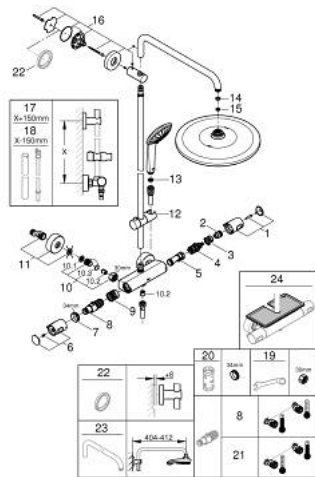

26 400 001 VITALIO JOY SYSTEM 310 SHOWER SYSTEM WITH THERMOSTATIC MIXER FOR WALL MOUNTING

SPARE PARTS, janyap 2020 – now

- 1: Ručica ventila (Spare part-nr. 47991000)
 - 2: Sigurnosni prsten (Spare part-nr. 47986000)
 - 3: Sigurnosni prsten (Spare part-nr. 47965000)
 - 4: Aquadimmer (Spare part-nr. 47364000)
 - 5: Protok vode (Spare part-nr. 47887000)
 - 6: Ručica tuša (Spare part-nr. 47992000)
 - 7: Prsten armature (Spare part-nr. 47743000)
 - 8: Termostatski kompaktni mešač 1/2" (Spare part-nr. 47439000)
 - 9: Race (Spare part-nr. 47975000)
 - 10: Nepovratni ventil (Spare part-nr. 47189000)
 - 10.1: Filter za nečistoće (Spare part-nr. 0726400M)
 - 10.2: Nepovratni ventil (Spare part-nr. 08565000)
 - 10.3: O-prsten $\varnothing 17 \times \varnothing 2$ (Spare part-nr. 0305500M)
 - 11: S-spojnica (Spare part-nr. 12662000)
 - 12: Klizač za tuša (Spare part-nr. 12140000)
 - 13: Filter za nečistoću (Spare part-nr. 0700200M)
 - 14: Dichtung od fiber vlakna poluprečnika $\varnothing 18,5 \times \varnothing 12 \times 2$ (Spare part-nr. 0138900M)
 - 15: Filter za nečistoću (Spare part-nr. 48007000)
 - 16: Držač tuš šipke (Spare part-nr. 48279000)
 - 17: Tuš sistem za modifikaciju cevi (Spare part-nr. 48514000)*
 - 18: Tuš sistem za modifikaciju cevi (Spare part-nr. 48515000)*
 - 19: Specijalni ključ (Spare part-nr. 19377000)*
 - 20: Gedor ključ (Spare part-nr. 19332000)*
 - 21: GROHE TurboStat cartridge 1/2" (Spare part-nr. 47175000)*
 - 22: Kompenzaciona ploča (Spare part-nr. 27180000)*
 - 23: Držač tuša za tuš sisteme (Spare part-nr. 14047000)*
 - 24: GROHE EasyReach polica za kozmetiku (Spare part-nr. 26362LN1)*
- * Optional accessories