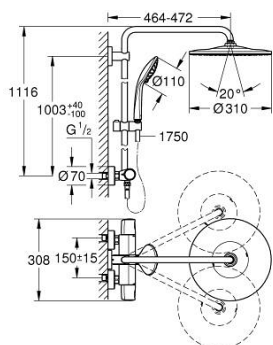

26 400 001 VITALIO JOY SYSTEM 310 SHOWER SYSTEM WITH THERMOSTATIC MIXER FOR WALL MOUNTING

PRODUCT DESCRIPTION

- Colour: chrome
- sastoji se od:
 - horizontalna zaokretna drška za nadglavni tuš 450 mm
 - exposed Precision thermostat with Aquadimmer function
 - omogućava promenu između:
 - Vitalio Rain 310 Mono head shower
 - vrsta mlaza Rain
 - maximum flow rate (at 3 bar): 9 l/min
 - s kuglastim zglobovima
 - ugao rotacije ± 15°
 - ručni tuš Vitalio Joy 110 Massage (27 319)
 - vrste mlaza: Rain, Massage, SmartRain
 - maximum flow rate (at 3 bar): 7.5 l/min
 - podesiv po visini uz pomoć klizača
 - crevo za tuš VitalioFlex Silver 1750 mm, ½" x ½" (27 506 000)
 - maximum flow rate system (at 3 bar): 9 l/min
 - GROHE EcoJoy tehnologija za manju potrošnju vode i savršen protok
 - GROHE TurboStat kompaktni mešač sa voskiranim termoelementom
 - GROHE SafeStop na 38°C
 - GROHE SafeStop Plus optional temperature limiter at 43°C included
 - GROHE CoolTouch bez rizika od opekline
 - GROHE MetalGrip ergonomska metalna ručica
 - GROHE DreamSpray savršen mlaz iz tuša
 - GROHE LongLife premaz
 - GROHE SprayDimmer (postupno smanjenje protoka)
 - Flexible Installation - 1 adjustable bracket for existing drill holes
 - Inner WaterGuide za duži životni vek
 - GROHE SpeedClean sistem protiv kamenca
 - TwistStop za zaštitu creva od uvrtnja
 - prikladno za protočne bojlere od 18 kW/h
 - min. brzina protoka 5 l/min.
 - Consumer edition
 - GROHE QuickSpanner included in chrome variant only