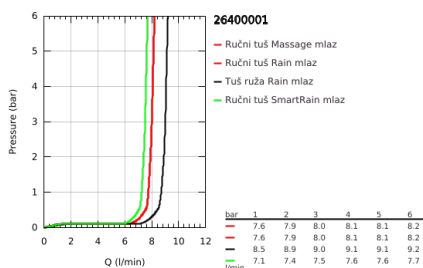

26 400 001 VITALIO JOY SYSTEM 310 SHOWER SYSTEM WITH THERMOSTATIC MIXER FOR WALL MOUNTING

PRODUCT DESCRIPTION

- Colour: chrome
- sastoji se od:
 - horizontalna zaokretna drška za nadglavni tuš 450 mm
 - exposed Precision thermostat with Aquadimmer function
 - omogućava promenu između:
 - Vitalio Rain 310 Mono head shower
 - vrsta mlaza Rain
 - maximum flow rate (at 3 bar): 9 l/min
 - s kuglastim zglobovima
 - ugao rotacije ± 15°
 - ručni tuš Vitalio Joy 110 Massage (27 319)
 - vrste mlaza: Rain, Massage, SmartRain
 - maximum flow rate (at 3 bar): 7.5 l/min
 - podesiv po visini uz pomoć klizača
 - crevo za tuš VitalioFlex Silver 1750 mm, ½" x ½" (27 506 000)
 - maximum flow rate system (at 3 bar): 9 l/min
 - GROHE EcoJoy tehnologija za manju potrošnju vode i savršen protok
 - GROHE TurboStat kompaktni mešač sa voskiranim termoelementom
 - GROHE SafeStop na 38°C
 - GROHE SafeStop Plus optional temperature limiter at 43°C included
 - GROHE CoolTouch bez rizika od opekline
 - GROHE MetalGrip ergonomska metalna ručica
 - GROHE DreamSpray savršen mlaz iz tuša
 - GROHE LongLife premaz
 - GROHE SprayDimmer (postupno smanjenje protoka)
 - Flexible Installation - 1 adjustable bracket for existing drill holes
 - Inner WaterGuide za duži životni vek
 - GROHE SpeedClean sistem protiv kamenca
 - TwistStop za zaštitu creva od uvrtnja
 - prikladno za protočne bojlere od 18 kW/h
 - min. brzina protoka 5 l/min.
 - Consumer edition
 - GROHE QuickSpanner included in chrome variant only