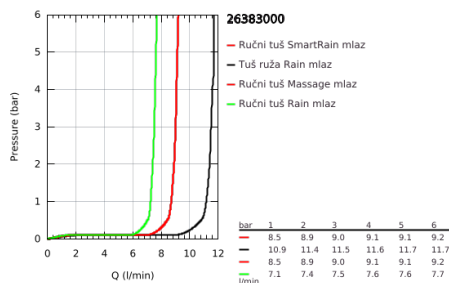

26 383 000 EUPHORIA SYSTEM 210 TUŠ SISTEM SA TERMOSTATOM ZA ZIDNU INSTALACIJU

PRODUCT DESCRIPTION

- Colour: chrome
- sastoji se od:
 - horizontalna zaokretna drška za nadglavni tuš 450 mm
 - GROHE MetalGrip ergonomska metalna ručica
 - spoljni termostat sa Aquadimmer funkcijom
- omogućava promenu između:
 - Rainshower Cosmopolitan 210 metal head shower
 - vrsta mlaza Rain
- maximum flow rate (at 3 bar): 11.5 l/min
- s kuglastim zglobom
- ugao rotacije $\pm 15^\circ$
- hand shower Euphoria 110 Massage
- maximum flow rate (at 3 bar): 9 l/min
- podesiv po visini uz pomoć klizača
- Silverflex crevo za tuš 1750 mm 1/2" x 1/2" (28 388 000)
- AquaCalibrator limits maximum flow rate of system (at 3 bar): 11.5 l/min
- min. brzina protoka 5 l/min.
- GROHE DreamSpray savršen mlaz iz tuša
- GROHE LongLife premaz
- GROHE TurboStat kompaktni mešač sa voskiranim termoelementom
- GROHE EcoJoy tehnologija za manju potrošnju vode i savršen protok
- GROHE SpeedClean sistem protiv kamenca
- Inner WaterGuide za duži životni vek
- TwistStop za zaštitu creva od uvrtanja
- prikladno za protočne bojlere od 18 kW/h
- optional upgrade: GROHE EasyReach tray (26 362), sold separately