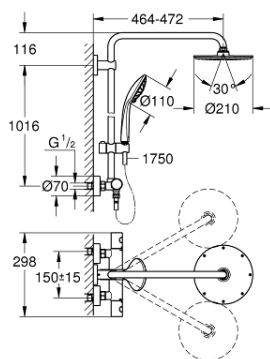

26 383 000 EUPHORIA SYSTEM 210 TUŠ SISTEM SA TERMOSTATOM ZA ZIDNU INSTALACIJU

PRODUCT DESCRIPTION

- Colour: chrome
- sastoji se od:
 - horizontalna zaokretna drška za nadglavni tuš 450 mm
 - GROHE MetalGrip ergonomska metalna ručica
 - spoljni termostat sa Aquadimmer funkcijom
- omogućava promenu između:
 - Rainshower Cosmopolitan 210 metal head shower
 - vrsta mlaza Rain
- maximum flow rate (at 3 bar): 11.5 l/min
- s kuglastim zglobom
- ugao rotacije $\pm 15^\circ$
- hand shower Euphoria 110 Massage
- maximum flow rate (at 3 bar): 9 l/min
- podesiv po visini uz pomoć klizača
- Silverflex crevo za tuš 1750 mm 1/2" x 1/2" (28 388 000)
- AquaCalibrator limits maximum flow rate of system (at 3 bar): 11.5 l/min
- min. brzina protoka 5 l/min.
- GROHE DreamSpray savršen mlaz iz tuša
- GROHE LongLife premaz
- GROHE TurboStat kompaktni mešač sa voskiranim termoelementom
- GROHE EcoJoy tehnologija za manju potrošnju vode i savršen protok
- GROHE SpeedClean sistem protiv kamenca
- Inner WaterGuide za duži životni vek
- TwistStop za zaštitu creva od uvrtanja
- prikladno za protočne bojlere od 18 kW/h
- optional upgrade: GROHE EasyReach tray (26 362), sold separately