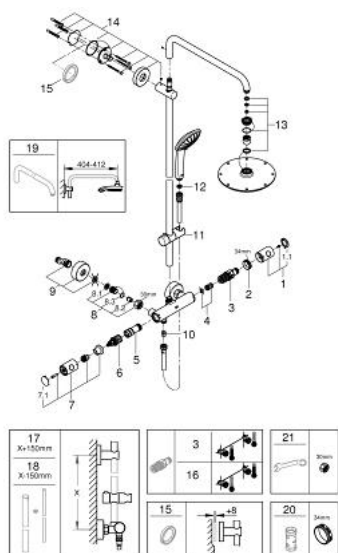

26 383 000 EUPHORIA SYSTEM 210 TUŠ SISTEM SA TERMOSTATOM ZA ZIDNU INSTALACIJU

SPARE PARTS, фебрыар 2017 – now

- 1: Ručica za kontrolu temperature (Spare part-nr. 47985000)
- 1.1: Pokrovna kapica (Spare part-nr. 6458500M)
- 2: Prsten armature (Spare part-nr. 47743000)
- 3: Termostatski kompaktni mešač 1/2" (Spare part-nr. 47885000)
- 4: Sundeš za kupanje (Spare part-nr. 47398000)
- 5: Protok vode (Spare part-nr. 47751000)
- 6: Aquadimmer (Spare part-nr. 12433000)
- 7: Metalna ručica 1/2" (Spare part-nr. 47984000)
- 7.1: Pokrovna kapica (Spare part-nr. 6458500M)
- 8: Nepovratni ventil (Spare part-nr. 47189000)
- 8.1: Filter za nečistoće (Spare part-nr. 0726400M)
- 8.2: Nepovratni ventil (Spare part-nr. 08565000)
- 8.3: O-prsten $\varnothing 17 \times \varnothing 2$ (Spare part-nr. 0305500M)
- 9: S-spojnica (Spare part-nr. 12662000)
- 10: Nepovratni ventil (Spare part-nr. 08565000)
- 11: Klizač za tuša (Spare part-nr. 12140000)
- 12: Filter za nečistoću (Spare part-nr. 0700200M)
- 13: Set sa rezervnim delovima (Spare part-nr. 45933000)
- 14: Držač tuš šipke (Spare part-nr. 48279000)
- 15: Kompenzaciona ploča (Spare part-nr. 27180000)*
- 16: GROHE TurboStat cartridge 1/2" (Spare part-nr. 47175000)*
- 17: Tuš sistem za modifikaciju cevi (Spare part-nr. 48053000)*
- 18: Tuš sistem za modifikaciju cevi (Spare part-nr. 48054000)*
- 19: Držač tuša za tuš sisteme (Spare part-nr. 14047000)*
- 20: Gedor ključ (Spare part-nr. 19332000)*
- 21: Specijalni ključ (Spare part-nr. 19377000)*

* Optional accessories