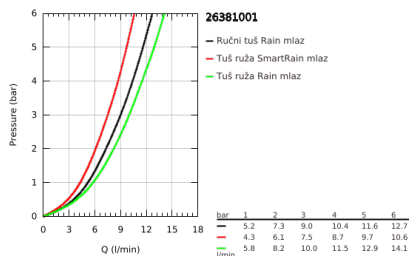

26 381 001 TEMPESTA SYSTEM 210 FLEX SHOWER SYSTEM WITH DIVERTER FOR WALL MOUNTING

PRODUCT DESCRIPTION

- Colour: chrome
- sastoji se od:
 - horizontal 390 mm shower arm, adjustable before installation
 - change by diverter between hand shower, head shower or head shower Eco setting
 - head shower Tempesta 210 (26 408)
 - 2 spray patterns (via diverter): Rain, SmartRain
 - chrome plated spray face
 - s kuglastim zglobom
 - ugao rotacije $\pm 15^\circ$
 - hand shower Tempesta 100 (27 852)
 - vrsta mlaza Rain
 - podesiv po visini uz pomoć klizača
 - distance between diverter and upper bracket: 620 mm
 - Relexaflex shower hose 1500 mm (28 151)
 - Relexaflex shower hose 1250 mm (28 150)
 - flexible installation: connection to faucet / wall union for water supply with 1/2" thread of the 1250 mm shower hose
 - GROHE DreamSpray savršen mlaz iz tuša
 - GROHE LongLife premaz
 - GROHE SpeedClean sistem protiv kamenca
 - Inner WaterGuide za duži životni vek
 - ShockProof silikonski prsten štiti od oštećenja prouzrokovanih padom tuša
 - prikladno za protočne bojlere od 18 kW/h
 - minimalna brzina protoka 7 l/min.

26 381 001 TEMPESTA SYSTEM 210 FLEX SHOWER SYSTEM WITH DIVERTER FOR WALL MOUNTING

SPARE PARTS, март 2017 – now

1: Dichtung od fiber vlakna poluprečnika $\varnothing 18,5 \times \varnothing 12 \times 2$ (Spare part-nr. 013890 0M)