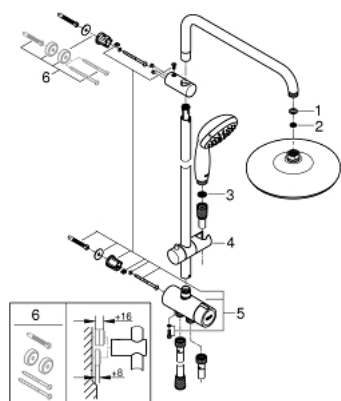

26 381 001 TEMPESTA SYSTEM 210 FLEX SHOWER SYSTEM WITH DIVERTER FOR WALL MOUNTING

PRODUCT DESCRIPTION

- Colour: chrome
- sastoji se od:
 - horizontal 390 mm shower arm, adjustable before installation
 - change by diverter between hand shower, head shower or head shower Eco setting
 - head shower Tempesta 210 (26 408)
 - 2 spray patterns (via diverter): Rain, SmartRain
 - chrome plated spray face
 - s kuglastim zglobom
 - ugao rotacije $\pm 15^\circ$
 - hand shower Tempesta 100 (27 852)
 - vrsta mlaza Rain
 - podesiv po visini uz pomoć klizača
 - distance between diverter and upper bracket: 620 mm
 - Relexaflex shower hose 1500 mm (28 151)
 - Relexaflex shower hose 1250 mm (28 150)
 - flexible installation: connection to faucet / wall union for water supply with 1/2" thread of the 1250 mm shower hose
 - GROHE DreamSpray savršen mlaz iz tuša
 - GROHE LongLife premaz
 - GROHE SpeedClean sistem protiv kamenca
 - Inner WaterGuide za duži životni vek
 - ShockProof silikonski prsten štiti od oštećenja prouzrokovanih padom tuša
 - prikladno za protočne bojlere od 18 kW/h
 - minimalna brzina protoka 7 l/min.

26 381 001 TEMPESTA SYSTEM 210 FLEX SHOWER SYSTEM WITH DIVERTER FOR WALL MOUNTING

SPARE PARTS, март 2017 – now

1: Dichtung od fiber vlakna poluprečnika $\varnothing 18,5 \times \varnothing 12 \times 2$ (Spare part-nr. 013890 0M)

2: Filter za nečistoću (Spare part-nr. 48007000)

3: Filter za nečistoću (Spare part-nr. 0700200M)

4: Klizač za tuša (Spare part-nr. 12140000)

5: Prebacivač (Spare part-nr. 48338000)

6: Kompenzaciona ploča (Spare part-nr. 26496000)*