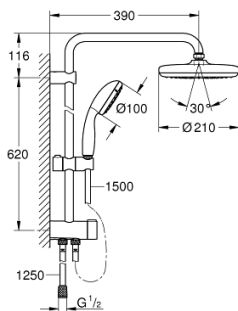

26 381 001 TEMPESTA SYSTEM 210 FLEX SHOWER SYSTEM WITH DIVERTER FOR WALL MOUNTING

PRODUCT DESCRIPTION

- Colour: chrome
- sastoji se od:
 - horizontal 390 mm shower arm, adjustable before installation
 - change by diverter between hand shower, head shower or head shower Eco setting
 - head shower Tempesta 210 (26 408)
 - 2 spray patterns (via diverter): Rain, SmartRain
 - chrome plated spray face
 - s kuglastim zglobom
 - ugao rotacije $\pm 15^\circ$
 - hand shower Tempesta 100 (27 852)
 - vrsta mlaza Rain
 - podesiv po visini uz pomoć klizača
 - distance between diverter and upper bracket: 620 mm
 - Relexaflex shower hose 1500 mm (28 151)
 - Relexaflex shower hose 1250 mm (28 150)
 - flexible installation: connection to faucet / wall union for water supply with 1/2" thread of the 1250 mm shower hose
 - GROHE DreamSpray savršen mlaz iz tuša
 - GROHE LongLife premaz
 - GROHE SpeedClean sistem protiv kamenca
 - Inner WaterGuide za duži životni vek
 - ShockProof silikonski prsten štiti od oštećenja prouzrokovanih padom tuša
 - prikladno za protočne bojlere od 18 kW/h
 - minimalna brzina protoka 7 l/min.

26 381 001 TEMPESTA SYSTEM 210 FLEX SHOWER SYSTEM WITH DIVERTER FOR WALL MOUNTING

SPARE PARTS, март 2017 – now

1: Dichtung od fiber vlakna poluprečnika $\varnothing 18,5 \times \varnothing 12 \times 2$ (Spare part-nr. 013890 0M)