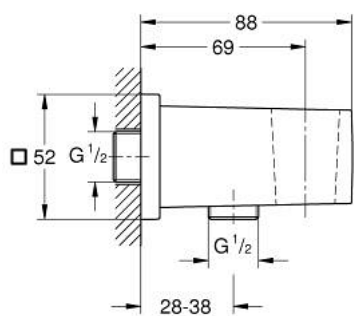

26 370 AL0 EUPHORIA CUBE KOLENO ZA TUŠ, 1/2"

PRODUCT DESCRIPTION

- Colour: brushed hard graphite
- sa zidnim držačem tuša
- male connection thread 1/2"
- zaštićeno protiv povrata vode
- GROHE LongLife premaz

26 370 AL0 EUPHORIA CUBE KOLENO ZA TUŠ, 1/2"

SPARE PARTS, септембар 2018 – now

1: Nepovratni ventil (Spare part-nr. 08565000)