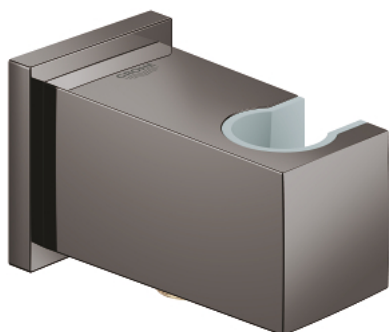

26 370 A00 EUPHORIA CUBE KOLENO ZA TUŠ, 1/2"

PRODUCT DESCRIPTION

- Colour: hard graphite
- sa zidnim držačem tuša
- male connection thread 1/2"
- zaštićeno protiv povrata vode
- GROHE LongLife premaz

26 370 A00 **EUPHORIA CUBE KOLENO ZA TUŠ, 1/2"**

SPARE PARTS, септембар 2018 – now

1: Nepovratni ventil (Spare part-nr. 08565000)