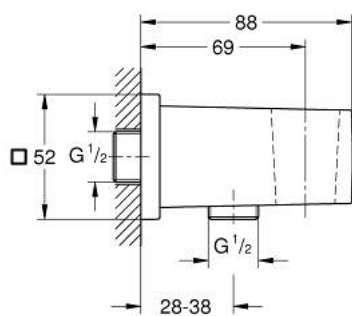

26 370 A00 EUPHORIA CUBE KOLENO ZA TUŠ, 1/2"

PRODUCT DESCRIPTION

- Colour: hard graphite
- sa zidnim držačem tuša
- male connection thread 1/2"
- zaštićeno protiv povrata vode
- GROHE LongLife premaz

26 370 A00 **EUPHORIA CUBE KOLENO ZA TUŠ, 1/2"**

SPARE PARTS, септембар 2018 – now

1: Nepovratni ventil (Spare part-nr. 08565000)