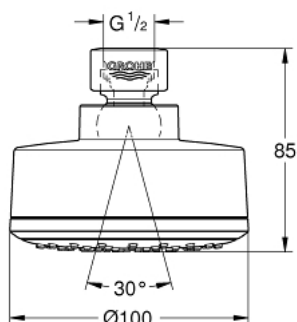

### PRODUCT DESCRIPTION

- Colour: chrome
- vrsta mlaza Rain
- kuglasti zglob  $\pm 15^\circ$  rotirajući
- spoj sa navojem 1/2"
- maximum flow rate (at 3 bar): 6.6 l/min
- GROHE DreamSpray savršen mlaz iz tuša
- GROHE LongLife premaz
- GROHE SpeedClean sistem protiv kamenca
- Inner WaterGuide za duži životni vek
- prikladno za protočni bojler
- min. preporučeni pritisak 1.0 bar
- maximum flow rate 1.75 gpm (6.6 l/min)

### SPARE PARTS, март 2017 – now

1: Dihtung od fiber vlakna poluprečnika  $\varnothing 18,5 \times \varnothing 12 \times 2$  (Spare part-nr. 013890 0M)

2: Filter za nečistoću (Spare part-nr. 48007000)