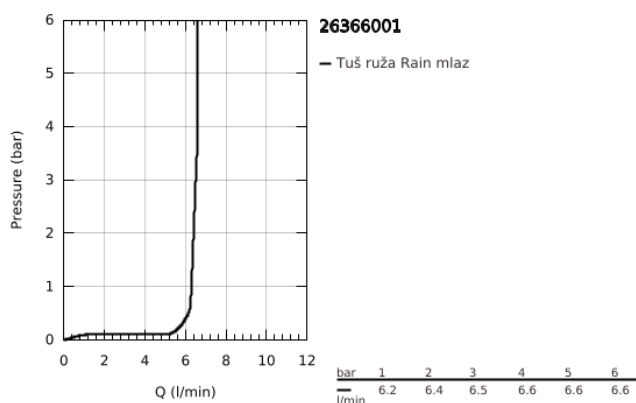

## 26 366 001 TEMPESTA COSMOPOLITAN 100 NADGLAVNI TUŠ, 1 MLAZ

### PRODUCT DESCRIPTION

- Colour: chrome
- vrsta mlaza Rain
- kuglasti zglob  $\pm 15^\circ$  rotirajući
- spoj sa navojem 1/2"
- maximum flow rate (at 3 bar): 6.6 l/min
- GROHE DreamSpray savršen mlaz iz tuša
- GROHE LongLife premaz
- GROHE SpeedClean sistem protiv kamenca
- Inner WaterGuide za duži životni vek
- prikladno za protočni bojler
- min. preporučeni pritisak 1.0 bar
- maximum flow rate 1.75 gpm (6.6 l/min)