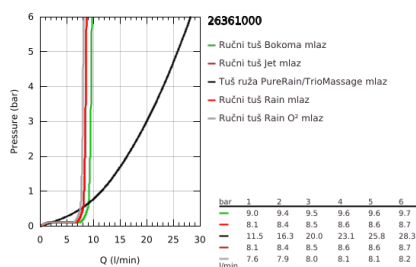

26 361 000 RAINSHOWER SYSTEM SMARTCONTROL MONO 360 TUŠ SISTEM SA TERMOSTATOM ZA ZIDNU INSTALACIJU

PRODUCT DESCRIPTION

- Colour: chrome
- sastoji se od:
 - horizontalna drška za tuš 500 mm
 - exposed SmartControl thermostat
 - omogućava promenu između:
 - head shower Rainshower Mono 360, spray plate chrome
 - spray pattern: GROHE PureRain/GROHE Rain O² spray*
 - Power&Soul 130 hand shower, spray plate white (27 673)
 - hand shower wall holder (27 055)
 - Silverflex crevo za tuš 1750 mm 1/2" x 1/2" (28 388 000)
 - min. brzina protoka 10 l/min.
 - GROHE DreamSpray savršen mlaz iz tuša
 - GROHE LongLife premaz
 - GROHE CoolTouch bez rizika od opekline
 - GROHE TurboStat kompaktni mešač sa voskiranim termoelementom
 - GROHE SafeStop na 38°C
 - GROHE SafeStop Plus optional temperature limiter at 43°C included
 - GROHE SmartControl - control the shower with intuitive push/turn button
 - GROHE EasyReach polica za kozmetiku
 - GROHE SpeedClean sistem protiv kamenca
 - Inner WaterGuide za duži životni vek
 - prikladno za protočne bojlere od 18 kW/h
 - TwistStop za zaštitu creva od uvrtnja
- * to be decided at first installation; factory default setting: GROHE PureRain

26 361 000 RAINSHOWER SYSTEM SMARTCONTROL MONO 360 TUŠ SISTEM SA TERMOSTATOM ZA ZIDNU INSTALACIJU

SPARE PARTS, октобар 2018 – now

- 1: Termostatski kompaktni mešač 1/2" (Spare part-nr. 47439000)
- 2: Mešač (Spare part-nr. 48297000)
- 3: Nepovratni ventil (Spare part-nr. 4901000M)
- 4: Nepovratni ventil (Spare part-nr. 08565000)
- 5: Filter za nečistoću (Spare part-nr. 0700200M)
- 6: Poklopac (Spare part-nr. 48482000)
- 7: Gedor ključ (Spare part-nr. 49059000)*
- 8: GROHE TurboStat cartridge 1/2" (Spare part-nr. 47175000)*
- 9: Kompenzaciona ploča (Spare part-nr. 26385000)*
- 10: Tuš sistem za modifikaciju cevi (Spare part-nr. 48349000)*
- 11: Tuš sistem za modifikaciju cevi (Spare part-nr. 48350000)*