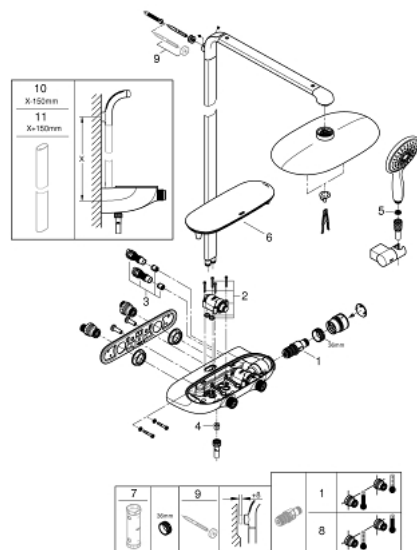

26 361 000 RAINSHOWER SYSTEM SMARTCONTROL MONO 360 TUŠ SISTEM SA TERMOSTATOM ZA ZIDNU INSTALACIJU

PRODUCT DESCRIPTION

- Colour: chrome
- sastoji se od:
 - horizontalna drška za tuš 500 mm
 - exposed SmartControl thermostat
 - omogućava promenu između:
 - head shower Rainshower Mono 360, spray plate chrome
 - spray pattern: GROHE PureRain/GROHE Rain O² spray*
 - Power&Soul 130 hand shower, spray plate white (27 673)
 - hand shower wall holder (27 055)
 - Silverflex crevo za tuš 1750 mm 1/2" x 1/2" (28 388 000)
 - min. brzina protoka 10 l/min.
 - GROHE DreamSpray savršen mlaz iz tuša
 - GROHE LongLife premaz
 - GROHE CoolTouch bez rizika od opekline
 - GROHE TurboStat kompaktni mešač sa voskiranim termoelementom
 - GROHE SafeStop na 38°C
 - GROHE SafeStop Plus optional temperature limiter at 43°C included
 - GROHE SmartControl - control the shower with intuitive push/turn button
 - GROHE EasyReach polica za kozmetiku
 - GROHE SpeedClean sistem protiv kamenca
 - Inner WaterGuide za duži životni vek
 - prikladno za protočne bojlere od 18 kW/h
 - TwistStop za zaštitu creva od uvrtnja
- * to be decided at first installation; factory default setting: GROHE PureRain

26 361 000 RAINSHOWER SYSTEM SMARTCONTROL MONO 360 TUŠ SISTEM SA TERMOSTATOM ZA ZIDNU INSTALACIJU

SPARE PARTS, октобар 2018 – now

- 1: Termostatski kompaktni mešač 1/2" (Spare part-nr. 47439000)
- 2: Mešač (Spare part-nr. 48297000)
- 3: Nepovratni ventil (Spare part-nr. 4901000M)
- 4: Nepovratni ventil (Spare part-nr. 08565000)
- 5: Filter za nečistoću (Spare part-nr. 0700200M)
- 6: Poklopac (Spare part-nr. 48482000)
- 7: Gedor ključ (Spare part-nr. 49059000)*
- 8: GROHE TurboStat cartridge 1/2" (Spare part-nr. 47175000)*
- 9: Kompenzaciona ploča (Spare part-nr. 26385000)*
- 10: Tuš sistem za modifikaciju cevi (Spare part-nr. 48349000)*
- 11: Tuš sistem za modifikaciju cevi (Spare part-nr. 48350000)*