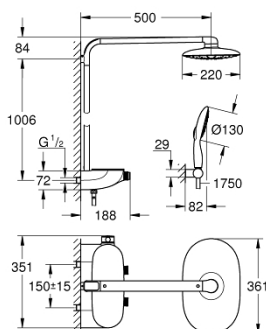

26 361 000 RAINSHOWER SYSTEM SMARTCONTROL MONO 360 TUŠ SISTEM SA TERMOSTATOM ZA ZIDNU INSTALACIJU

PRODUCT DESCRIPTION

- Colour: chrome
- sastoji se od:
 - horizontalna drška za tuš 500 mm
 - exposed SmartControl thermostat
 - omogućava promenu između:
 - head shower Rainshower Mono 360, spray plate chrome
 - spray pattern: GROHE PureRain/GROHE Rain O² spray*
 - Power&Soul 130 hand shower, spray plate white (27 673)
 - hand shower wall holder (27 055)
 - Silverflex crevo za tuš 1750 mm 1/2" x 1/2" (28 388 000)
 - min. brzina protoka 10 l/min.
 - GROHE DreamSpray savršen mlaz iz tuša
 - GROHE LongLife premaz
 - GROHE CoolTouch bez rizika od opekline
 - GROHE TurboStat kompaktni mešač sa voskiranim termoelementom
 - GROHE SafeStop na 38°C
 - GROHE SafeStop Plus optional temperature limiter at 43°C included
 - GROHE SmartControl - control the shower with intuitive push/turn button
 - GROHE EasyReach polica za kozmetiku
 - GROHE SpeedClean sistem protiv kamenca
 - Inner WaterGuide za duži životni vek
 - prikladno za protočne bojlere od 18 kW/h
 - TwistStop za zaštitu creva od uvrtnja
- * to be decided at first installation; factory default setting: GROHE PureRain

26 361 000 RAINSHOWER SYSTEM SMARTCONTROL MONO 360 TUŠ SISTEM SA TERMOSTATOM ZA ZIDNU INSTALACIJU

SPARE PARTS, октобар 2018 – now

- 1: Termostatski kompaktni mešač 1/2" (Spare part-nr. 47439000)
- 2: Mešač (Spare part-nr. 48297000)
- 3: Nepovratni ventil (Spare part-nr. 4901000M)
- 4: Nepovratni ventil (Spare part-nr. 08565000)
- 5: Filter za nečistoću (Spare part-nr. 0700200M)
- 6: Poklopac (Spare part-nr. 48482000)
- 7: Gedor ključ (Spare part-nr. 49059000)*
- 8: GROHE TurboStat cartridge 1/2" (Spare part-nr. 47175000)*
- 9: Kompenzaciona ploča (Spare part-nr. 26385000)*
- 10: Tuš sistem za modifikaciju cevi (Spare part-nr. 48349000)*
- 11: Tuš sistem za modifikaciju cevi (Spare part-nr. 48350000)*