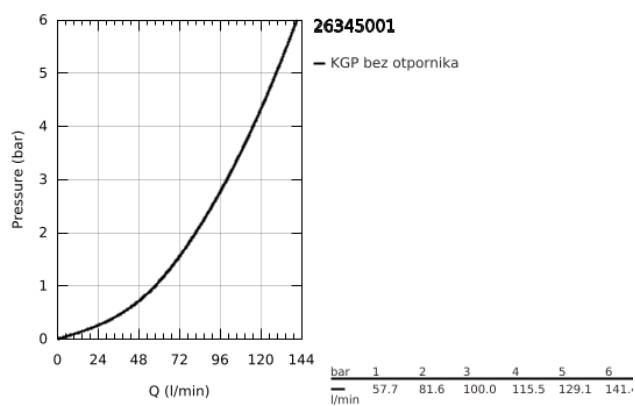

26 345 001 COSTA L BATERIJA ZA TUŠ 3/4"

PRODUCT DESCRIPTION

- Colour: chrome
- zidna ugradnja
- metalne ručice
- toplotno-izolovano
- može se pričvrstiti vijcima
- GROHE Long-Life glava
- spojnica za tuš 1/2"
- bez spojnica
- rastojanje od centra 120 mm
- GROHE LongLife premaz

26 345 001 **COSTA L BATERIJA ZA TUŠ 3/4"**

SPARE PARTS, јун 2007 – now

- 1: Ručica tuša (Spare part-nr. 45994000)
 - 1.1: Umetak za brzo spajanje (Spare part-nr. 0538600M)
 - 2: Glava 1/2" (Spare part-nr. 07146000)
 - 2.1: O-prsten Ø6 x Ø2 (Spare part-nr. 0128300M)
 - 2.2: O-prsten Ø18,2 x Ø1,7 (Spare part-nr. 0392400M)
 - 2.3: Dichtung (Spare part-nr. 0529100M)
 - 3: Dichtung od fiber vlakna poluprečnika Ø18,5 x Ø12 x 2 (Spare part-nr. 0138900M)
 - 4: Nepovratni ventil (Spare part-nr. 08565000)
 - 5: Navoj za Costa/Avina proizvode (Spare part-nr. 48013000)*
- * Optional accessories