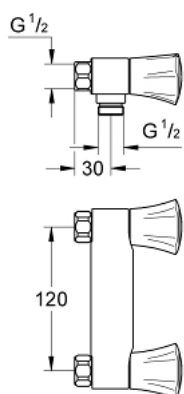

26 345 001 COSTA L BATERIJA ZA TUŠ 3/4"

PRODUCT DESCRIPTION

- Colour: chrome
- zidna ugradnja
- metalne ručice
- toplotno-izolovano
- može se pričvrstiti vijcima
- GROHE Long-Life glava
- spojnica za tuš 1/2"
- bez spojnica
- rastojanje od centra 120 mm
- GROHE LongLife premaz

26 345 001 **COSTA L BATERIJA ZA TUŠ 3/4"**

SPARE PARTS, јун 2007 – now

- 1: Ručica tuša (Spare part-nr. 45994000)
 - 1.1: Umetak za brzo spajanje (Spare part-nr. 0538600M)
 - 2: Glava 1/2" (Spare part-nr. 07146000)
 - 2.1: O-prsten Ø6 x Ø2 (Spare part-nr. 0128300M)
 - 2.2: O-prsten Ø18,2 x Ø1,7 (Spare part-nr. 0392400M)
 - 2.3: Dichtung (Spare part-nr. 0529100M)
 - 3: Dichtung od fiber vlakna poluprečnika Ø18,5 x Ø12 x 2 (Spare part-nr. 0138900M)
 - 4: Nepovratni ventil (Spare part-nr. 08565000)
 - 5: Navoj za Costa/Avina proizvode (Spare part-nr. 48013000)*
- * Optional accessories