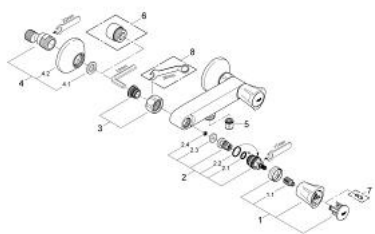

26 330 001 COSTA L BATERIJA ZA TUŠ 1/2"

PRODUCT DESCRIPTION

- Colour: chrome
- zidna ugradnja
- metalne ručice
- toplotno-izolovano
- može se pričvrstiti vijcima
- GROHE Long-Life glava
- spojnica za tuš 1/2"
- S-spojevi
- GROHE LongLife premaz

26 330 001 COSTA L BATERIJA ZA TUŠ 1/2"

SPARE PARTS, јун 2007 – now

- 1: Ručica tuša (Spare part-nr. 45994000)
- 1.1: Umetak za brzo spajanje (Spare part-nr. 0538600M)
- 2: Glava 1/2" (Spare part-nr. 07146000)
- 2.1: O-prsten Ø6 x Ø2 (Spare part-nr. 0128300M)
- 2.2: O-prsten Ø18,2 x Ø1,7 (Spare part-nr. 0392400M)
- 2.3: Dichtung (Spare part-nr. 0529100M)
- 3: Spojnica sa navojem 1/2" (Spare part-nr. 45044000)
- 4: S-spojnica (Spare part-nr. 12075000)
- 4.1: Dichtung (Spare part-nr. 0138600M)
- 4.2: Rozeta (Spare part-nr. 0221000M)
- 5: Nepovratni ventil (Spare part-nr. 08565000)
- 6: Produžetak 3/4", 20 mm (Spare part-nr. 0713000M)*
- 7: Navoj za Costa/Avina proizvode (Spare part-nr. 48013000)*
- 8: Specijalni ključ (Spare part-nr. 19377000)*