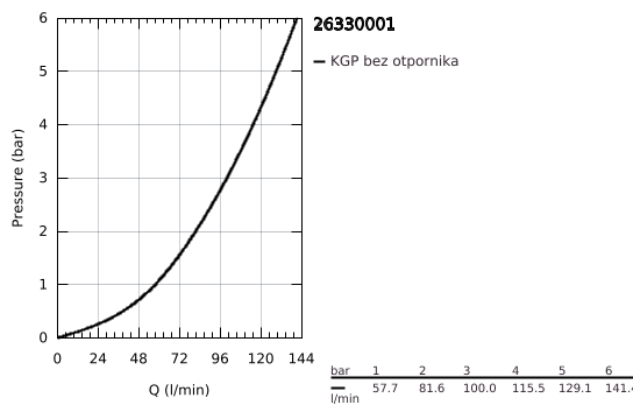

26 330 001 COSTA L BATERIJA ZA TUŠ 1/2"

PRODUCT DESCRIPTION

- Colour: chrome
- zidna ugradnja
- metalne ručice
- toplotno-izolovano
- može se pričvrstiti vijcima
- GROHE Long-Life glava
- spojnica za tuš 1/2"
- S-spojevi
- GROHE LongLife premaz

26 330 001 COSTA L BATERIJA ZA TUŠ 1/2"

SPARE PARTS, јун 2007 – now

- 1: Ručica tuša (Spare part-nr. 45994000)
- 1.1: Umetak za brzo spajanje (Spare part-nr. 0538600M)
- 2: Glava 1/2" (Spare part-nr. 07146000)
- 2.1: O-prsten Ø6 x Ø2 (Spare part-nr. 0128300M)
- 2.2: O-prsten Ø18,2 x Ø1,7 (Spare part-nr. 0392400M)
- 2.3: Dichtung (Spare part-nr. 0529100M)
- 3: Spojnica sa navojem 1/2" (Spare part-nr. 45044000)
- 4: S-spojnica (Spare part-nr. 12075000)
- 4.1: Dichtung (Spare part-nr. 0138600M)
- 4.2: Rozeta (Spare part-nr. 0221000M)
- 5: Nepovratni ventil (Spare part-nr. 08565000)
- 6: Produžetak 3/4", 20 mm (Spare part-nr. 0713000M)*
- 7: Navoj za Costa/Avina proizvode (Spare part-nr. 48013000)*
- 8: Specijalni ključ (Spare part-nr. 19377000)*