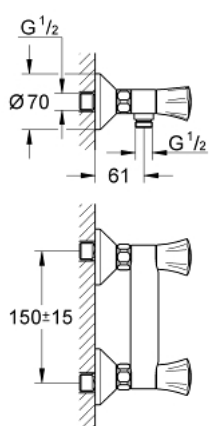

26 330 001 COSTA L BATERIJA ZA TUŠ 1/2"

PRODUCT DESCRIPTION

- Colour: chrome
- zidna ugradnja
- metalne ručice
- toplotno-izolovano
- može se pričvrstiti vijcima
- GROHE Long-Life glava
- spojnica za tuš 1/2"
- S-spojevi
- GROHE LongLife premaz

26 330 001 COSTA L BATERIJA ZA TUŠ 1/2"

SPARE PARTS, јун 2007 – now

- 1: Ručica tuša (Spare part-nr. 45994000)
- 1.1: Umetak za brzo spajanje (Spare part-nr. 0538600M)
- 2: Glava 1/2" (Spare part-nr. 07146000)
- 2.1: O-prsten Ø6 x Ø2 (Spare part-nr. 0128300M)
- 2.2: O-prsten Ø18,2 x Ø1,7 (Spare part-nr. 0392400M)
- 2.3: Dichtung (Spare part-nr. 0529100M)
- 3: Spojnica sa navojem 1/2" (Spare part-nr. 45044000)
- 4: S-spojnica (Spare part-nr. 12075000)
- 4.1: Dichtung (Spare part-nr. 0138600M)
- 4.2: Rozeta (Spare part-nr. 0221000M)
- 5: Nepovratni ventil (Spare part-nr. 08565000)
- 6: Produžetak 3/4", 20 mm (Spare part-nr. 0713000M)*
- 7: Navoj za Costa/Avina proizvode (Spare part-nr. 48013000)*
- 8: Specijalni ključ (Spare part-nr. 19377000)*