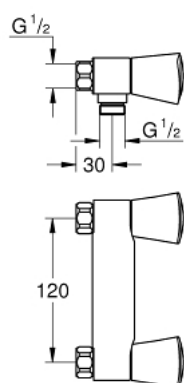

## 26 319 001 COSTA S BATERIJA ZA TUŠ 3/4"

### PRODUCT DESCRIPTION

- Colour: chrome
- zidna ugradnja
- metalne ručice
- toplotno-izolovano
- može se pričvrstiti vijcima
- Carbodur glava
- spojnica za tuš 1/2"
- bez spojnica
- rastojanje od centra 120 mm
- GROHE LongLife premaz

### SPARE PARTS, октобар 2017 – now

- 1: Ručica tuša (Spare part-nr. 45995000)
- 1.1: Umetak za brzo spajanje (Spare part-nr. 0538600M)
- 2: Keramička glava (Spare part-nr. 45142000)
- 2.1: O-prsten Ø18,2 x Ø1,7 (Spare part-nr. 0392400M)
- 3: Dichtung od fiber vlakna poluprečnika Ø18,5 x Ø12 x 2 (Spare part-nr. 013890 0M)
- 4: Nepovratni ventil (Spare part-nr. 08565000)
- 5: Navoj za Costa/Avina proizvode (Spare part-nr. 48013000)\*