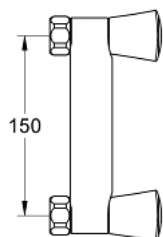

## 26 318 001 COSTA S BATERIJA ZA TUŠ 1/2"

### PRODUCT DESCRIPTION

- Colour: chrome
- zidna ugradnja
- metalne ručice
- toplotno-izolovano
- može se pričvrstiti vijcima
- Carbidur glava
- spojnica za tuš 1/2"
- bez spojnica
- GROHE LongLife premaz

### SPARE PARTS, јун 2007 – now

- 1: Ručica tuša (Spare part-nr. 45995000)
- 1.1: Umetak za brzo spajanje (Spare part-nr. 0538600M)
- 2: Keramička glava 1/2" (Spare part-nr. 45346000)
- 2.1: O-prsten Ø18,2 x Ø1,7 (Spare part-nr. 0392400M)
- 3: Spojnica sa navojem 1/2" (Spare part-nr. 45044000)
- 4: Dihtung (Spare part-nr. 0138600M)
- 5: Nepovratni ventil (Spare part-nr. 08565000)
- 6: Navoj za Costa/Avina proizvode (Spare part-nr. 48013000)\*