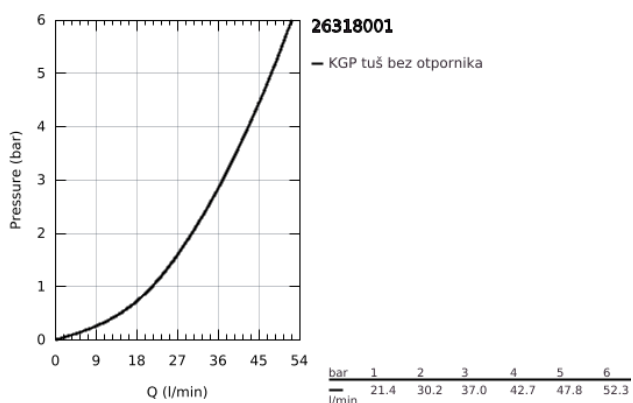

## 26 318 001 COSTA S BATERIJA ZA TUŠ 1/2"

### PRODUCT DESCRIPTION

- Colour: chrome
- zidna ugradnja
- metalne ručice
- toplotno-izolovano
- može se pričvrstiti vijcima
- Carbidur glava
- spojnica za tuš 1/2"
- bez spojnica
- GROHE LongLife premaz