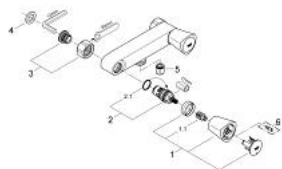

## 26 318 001 COSTA S BATERIJA ZA TUŠ 1/2"

### PRODUCT DESCRIPTION

- Colour: chrome
- zidna ugradnja
- metalne ručice
- toplotno-izolovano
- može se pričvrstiti vijcima
- Carbidur glava
- spojnica za tuš 1/2"
- bez spojnica
- GROHE LongLife premaz

### SPARE PARTS, јун 2007 – now

- 1: Ručica tuša (Spare part-nr. 45995000)
- 1.1: Umetak za brzo spajanje (Spare part-nr. 0538600M)
- 2: Keramička glava 1/2" (Spare part-nr. 45346000)
- 2.1: O-prsten Ø18,2 x Ø1,7 (Spare part-nr. 0392400M)
- 3: Spojnica sa navojem 1/2" (Spare part-nr. 45044000)
- 4: Dihtung (Spare part-nr. 0138600M)
- 5: Nepovratni ventil (Spare part-nr. 08565000)
- 6: Navoj za Costa/Avina proizvode (Spare part-nr. 48013000)\*