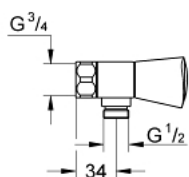

## 26 318 001 COSTA S BATERIJA ZA TUŠ 1/2"

### PRODUCT DESCRIPTION

- Colour: chrome
- zidna ugradnja
- metalne ručice
- toplotno-izolovano
- može se pričvrstiti vijcima
- Carbidur glava
- spojnica za tuš 1/2"
- bez spojnica
- GROHE LongLife premaz

### SPARE PARTS, јун 2007 – now

- 1: Ručica tuša (Spare part-nr. 45995000)
- 1.1: Umetak za brzo spajanje (Spare part-nr. 0538600M)
- 2: Keramička glava 1/2" (Spare part-nr. 45346000)
- 2.1: O-prsten Ø18,2 x Ø1,7 (Spare part-nr. 0392400M)
- 3: Spojnica sa navojem 1/2" (Spare part-nr. 45044000)
- 4: Dihtung (Spare part-nr. 0138600M)
- 5: Nepovratni ventil (Spare part-nr. 08565000)
- 6: Navoj za Costa/Avina proizvode (Spare part-nr. 48013000)\*