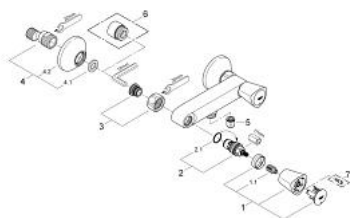

## 26 317 001 COSTA S BATERIJA ZA TUŠ 1/2"

### PRODUCT DESCRIPTION

- Colour: chrome
- zidna ugradnja
- metalne ručice
- toplotno-izolovano
- može se pričvrstiti vijcima
- Carbodur glava
- spojnica za tuš 1/2"
- S-spojevi
- GROHE LongLife premaz

## 26 317 001 **COSTA S BATERIJA ZA TUŠ 1/2"**

### **SPARE PARTS**, јун 2007 – now

- 1: Ručica tuša (Spare part-nr. 45995000)
- 1.1: Umetak za brzo spajanje (Spare part-nr. 0538600M)
- 2: Keramička glava 1/2" (Spare part-nr. 45346000)
- 2.1: O-prsten Ø18,2 x Ø1,7 (Spare part-nr. 0392400M)
- 3: Spojnica sa navojem 1/2" (Spare part-nr. 45044000)
- 4: S-spojnica (Spare part-nr. 12075000)
- 4.1: Dichtung (Spare part-nr. 0138600M)
- 4.2: Rozeta (Spare part-nr. 0221000M)
- 5: Nepovratni ventil (Spare part-nr. 08565000)
- 6: Produžetak 3/4", 20 mm (Spare part-nr. 0713000M)\*
- 7: Navoj za Costa/Avina proizvode (Spare part-nr. 48013000)\*