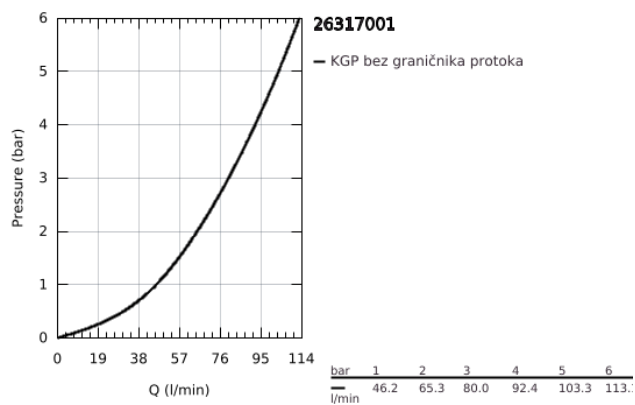

### PRODUCT DESCRIPTION

- Colour: chrome
- zidna ugradnja
- metalne ručice
- toplotno-izolovano
- može se pričvrstiti vijcima
- Carbodur glava
- spojnica za tuš 1/2"
- S-spojevi
- GROHE LongLife premaz