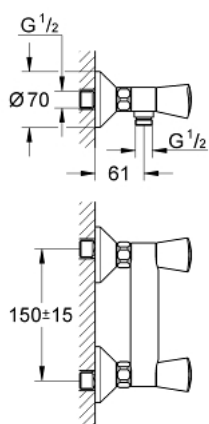

## 26 317 001 COSTA S BATERIJA ZA TUŠ 1/2"

### PRODUCT DESCRIPTION

- Colour: chrome
- zidna ugradnja
- metalne ručice
- toplotno-izolovano
- može se pričvrstiti vijcima
- Carbodur glava
- spojnica za tuš 1/2"
- S-spojevi
- GROHE LongLife premaz

## 26 317 001 **COSTA S BATERIJA ZA TUŠ 1/2"**

### **SPARE PARTS**, јун 2007 – now

- 1: Ručica tuša (Spare part-nr. 45995000)
- 1.1: Umetak za brzo spajanje (Spare part-nr. 0538600M)
- 2: Keramička glava 1/2" (Spare part-nr. 45346000)
- 2.1: O-prsten Ø18,2 x Ø1,7 (Spare part-nr. 0392400M)
- 3: Spojnica sa navojem 1/2" (Spare part-nr. 45044000)
- 4: S-spojnica (Spare part-nr. 12075000)
- 4.1: Dichtung (Spare part-nr. 0138600M)
- 4.2: Rozeta (Spare part-nr. 0221000M)
- 5: Nepovratni ventil (Spare part-nr. 08565000)
- 6: Produžetak 3/4", 20 mm (Spare part-nr. 0713000M)\*
- 7: Navoj za Costa/Avina proizvode (Spare part-nr. 48013000)\*