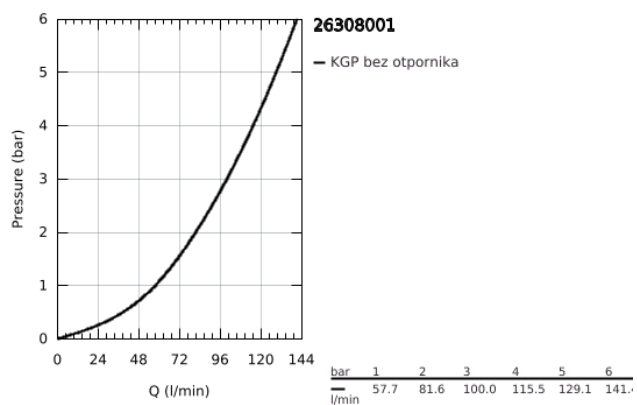

26 308 001 COSTA L BATERIJA ZA TUŠ 1/2"

PRODUCT DESCRIPTION

- Colour: chrome
- zidna ugradnja
- metalne ručice
- toplotno-izolovano
- može se pričvrstiti vijcima
- GROHE Long-Life glava
- spojnica za tuš 1/2"
- bez spojnica
- GROHE LongLife premaz

26 308 001 **COSTA L BATERIJA ZA TUŠ 1/2"**

SPARE PARTS, јун 2007 – now

- 1: Ručica tuša (Spare part-nr. 45994000)
- 1.1: Umetak za brzo spajanje (Spare part-nr. 0538600M)
- 2: Glava 1/2" (Spare part-nr. 07146000)
- 2.1: O-prsten Ø6 x Ø2 (Spare part-nr. 0128300M)
- 2.2: O-prsten Ø18,2 x Ø1,7 (Spare part-nr. 0392400M)
- 2.3: Dihtung (Spare part-nr. 0529100M)
- 3: Spojnica sa navojem 1/2" (Spare part-nr. 45044000)
- 4: Dihtung (Spare part-nr. 0138600M)
- 5: Nepovratni ventil (Spare part-nr. 08565000)
- 6: Navoj za Costa/Avina proizvode (Spare part-nr. 48013000)*
- 7: Specijalni ključ (Spare part-nr. 19377000)*