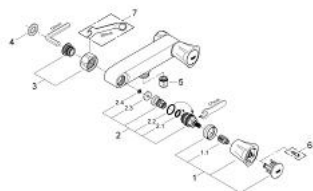

26 308 001 COSTA L BATERIJA ZA TUŠ 1/2"

PRODUCT DESCRIPTION

- Colour: chrome
- zidna ugradnja
- metalne ručice
- toplotno-izolovano
- može se pričvrstiti vijcima
- GROHE Long-Life glava
- spojnica za tuš 1/2"
- bez spojnica
- GROHE LongLife premaz

26 308 001 **COSTA L BATERIJA ZA TUŠ 1/2"**

SPARE PARTS, јун 2007 – now

- 1: Ručica tuša (Spare part-nr. 45994000)
- 1.1: Umetak za brzo spajanje (Spare part-nr. 0538600M)
- 2: Glava 1/2" (Spare part-nr. 07146000)
- 2.1: O-prsten Ø6 x Ø2 (Spare part-nr. 0128300M)
- 2.2: O-prsten Ø18,2 x Ø1,7 (Spare part-nr. 0392400M)
- 2.3: Dihtung (Spare part-nr. 0529100M)
- 3: Spojnica sa navojem 1/2" (Spare part-nr. 45044000)
- 4: Dihtung (Spare part-nr. 0138600M)
- 5: Nepovratni ventil (Spare part-nr. 08565000)
- 6: Navoj za Costa/Avina proizvode (Spare part-nr. 48013000)*
- 7: Specijalni ključ (Spare part-nr. 19377000)*