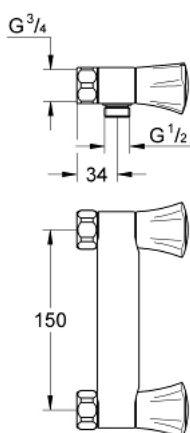

26 308 001 COSTA L BATERIJA ZA TUŠ 1/2"

PRODUCT DESCRIPTION

- Colour: chrome
- zidna ugradnja
- metalne ručice
- toplotno-izolovano
- može se pričvrstiti vijcima
- GROHE Long-Life glava
- spojnica za tuš 1/2"
- bez spojnica
- GROHE LongLife premaz

26 308 001 **COSTA L BATERIJA ZA TUŠ 1/2"**

SPARE PARTS, јун 2007 – now

- 1: Ručica tuša (Spare part-nr. 45994000)
- 1.1: Umetak za brzo spajanje (Spare part-nr. 0538600M)
- 2: Glava 1/2" (Spare part-nr. 07146000)
- 2.1: O-prsten Ø6 x Ø2 (Spare part-nr. 0128300M)
- 2.2: O-prsten Ø18,2 x Ø1,7 (Spare part-nr. 0392400M)
- 2.3: Dihtung (Spare part-nr. 0529100M)
- 3: Spojnica sa navojem 1/2" (Spare part-nr. 45044000)
- 4: Dihtung (Spare part-nr. 0138600M)
- 5: Nepovratni ventil (Spare part-nr. 08565000)
- 6: Navoj za Costa/Avina proizvode (Spare part-nr. 48013000)*
- 7: Specijalni ključ (Spare part-nr. 19377000)*