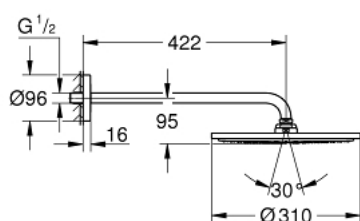

## 26 257 000 RAINSHOWER 310 HEAD SHOWER SET 422 MM, 1 SPRAY

### PRODUCT DESCRIPTION

- Colour: chrome
- sastoji se od:
  - Rainshower Cosmopolitan 310 nadglavni tuš (27 477 000)
  - vrsta mlaza Rain
  - maximum flow rate (at 3 bar): 12.5 l/min
  - držač tuša 450 mm (26 146 000)
- GROHE DreamSpray savršen mlaz iz tuša
- GROHE LongLife premaz
- GROHE SpeedClean sistem protiv kamenca
- prikladno za protočni bojler

26 257 000 **RAINSHOWER 310 HEAD SHOWER SET 422 MM, 1 SPRAY**

**SPARE PARTS**, август 2014 – now

1: Set sa rezervnim delovima (Spare part-nr. 45933000)