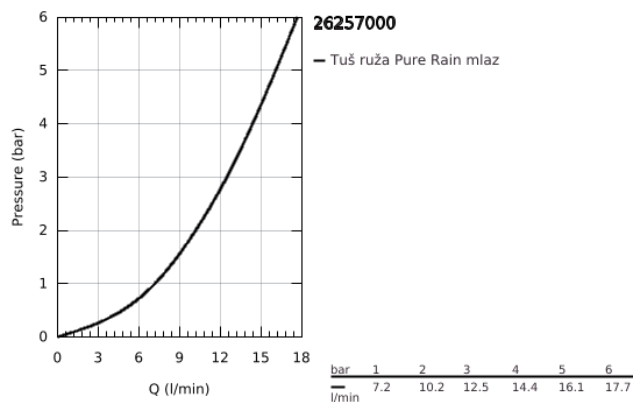

## 26 257 000 RAINSHOWER 310 HEAD SHOWER SET 422 MM, 1 SPRAY

### PRODUCT DESCRIPTION

- Colour: chrome
- sastoji se od:
  - Rainshower Cosmopolitan 310 nadglavni tuš (27 477 000)
  - vrsta mlaza Rain
  - maximum flow rate (at 3 bar): 12.5 l/min
  - držač tuša 450 mm (26 146 000)
- GROHE DreamSpray savršen mlaz iz tuša
- GROHE LongLife premaz
- GROHE SpeedClean sistem protiv kamenca
- prikladno za protočni bojler