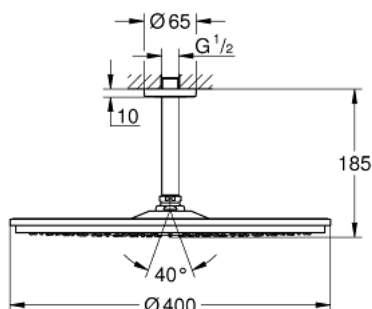

## 26 256 000 RAINSHOWER COSMOPOLITAN 400 HEAD SHOWER SET CEILING 142 MM, 1 SPRAY

### PRODUCT DESCRIPTION

- Colour: chrome
- sastoji se od:
  - nadglavni tuš Rainshower Cosmopolitan 400 (28 778)
  - vrsta mlaza Rain
  - maximum flow rate (at 3 bar): 7.5 l/min
  - Rainshower shower arm ceiling 142 mm (28 724)
  - GROHE DreamSpray savršen mlaz iz tuša
  - GROHE LongLife premaz
  - GROHE SpeedClean sistem protiv kamenca
  - prikladno za protočni bojler

26 256 000 **RAINSHOWER COSMOPOLITAN 400 HEAD SHOWER SET CEILING 142 MM, 1  
SPRAY**

**SPARE PARTS**, абрyчт 2015 – now

1: Set sa rezervnim delovima (Spare part-nr. 45933000)

2: Rozeta (Spare part-nr. 11741000)