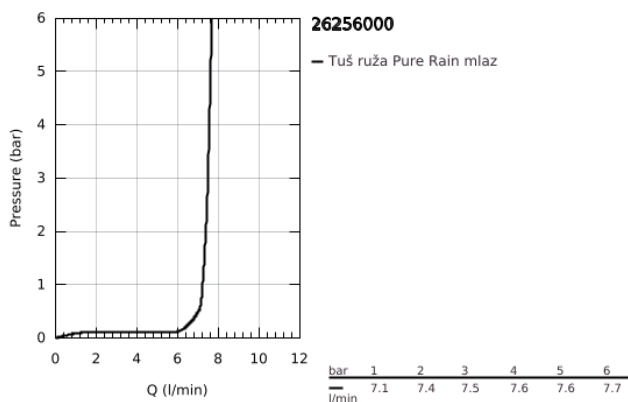

## 26 256 000 RAINSHOWER COSMOPOLITAN 400 HEAD SHOWER SET CEILING 142 MM, 1 SPRAY

### PRODUCT DESCRIPTION

- Colour: chrome
- sastoji se od:
  - nadglavni tuš Rainshower Cosmopolitan 400 (28 778)
  - vrsta mlaza Rain
  - maximum flow rate (at 3 bar): 7.5 l/min
  - Rainshower shower arm ceiling 142 mm (28 724)
  - GROHE DreamSpray savršen mlaz iz tuša
  - GROHE LongLife premaz
  - GROHE SpeedClean sistem protiv kamenca
  - prikladno za protočni bojler