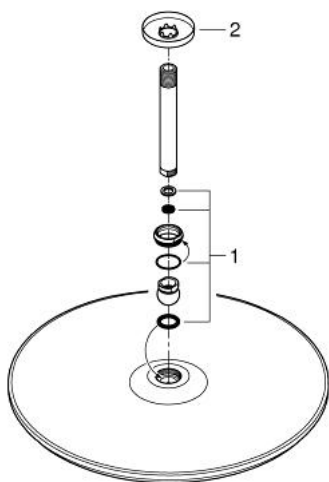

## 26 256 000 RAINSHOWER COSMOPOLITAN 400 HEAD SHOWER SET CEILING 142 MM, 1 SPRAY

### PRODUCT DESCRIPTION

- Colour: chrome
- sastoji se od:
  - nadglavni tuš Rainshower Cosmopolitan 400 (28 778)
  - vrsta mlaza Rain
  - maximum flow rate (at 3 bar): 7.5 l/min
  - Rainshower shower arm ceiling 142 mm (28 724)
  - GROHE DreamSpray savršen mlaz iz tuša
  - GROHE LongLife premaz
  - GROHE SpeedClean sistem protiv kamenca
  - prikladno za protočni bojler

26 256 000 **RAINSHOWER COSMOPOLITAN 400 HEAD SHOWER SET CEILING 142 MM, 1  
SPRAY**

**SPARE PARTS**, абрyчт 2015 – now

1: Set sa rezervnim delovima (Spare part-nr. 45933000)

2: Rozeta (Spare part-nr. 11741000)