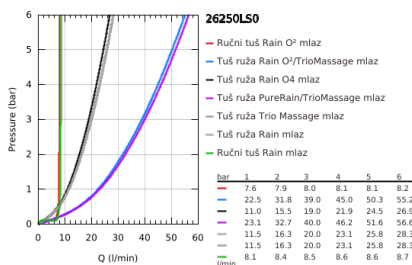

26 250 LS0 RAINSHOWER SYSTEM SMARTCONTROL DUO 360 TUŠ SISTEM SA TERMOSTATOM ZA ZIDNU INSTALACIJU

PRODUCT DESCRIPTION

- Colour: moon white/chrome
- sastoji se od:
 - horizontalna drška za tuš 500 mm
 - exposed SmartControl termostat
 - omogućava promenu između:
 - head shower Rainshower Duo 360, spray plate white
 - spray patterns: GROHE PureRain/GROHE Rain O² spray* and TrioMassage
 - Ručni tuš Power&Soul 115 mm (27 671)
 - hand shower wall holder (27 055)
 - Silverflex crevo za tuš 1750 mm 1/2" x 1/2" (28 388 000)
 - min. brzina protoka 10 l/min.
 - GROHE DreamSpray savršen mlaz iz tuša
 - GROHE LongLife premaz
 - GROHE CoolTouch bez rizika od opekline
 - GROHE TurboStat kompaktni mešač sa voskiranim termoelementom
 - GROHE EcoJoy tehnologija za manju potrošnju vode i savršen protok
 - GROHE SafeStop na 38°C
 - GROHE SafeStop Plus optional temperature limiter at 43°C included
 - GROHE SmartControl - control the shower with intuitive push/turn button
 - GROHE EasyReach polica za kozmetiku
 - GROHE SpeedClean sistem protiv kamenca
 - Inner WaterGuide za duži životni vek
 - prikladno za protočne bojlere od 18 kW/h
 - TwistStop za zaštitu creva od uvrtnja
 - * to be decided at first installation; factory default setting: GROHE PureRain
 - GROHE LongLife premaz