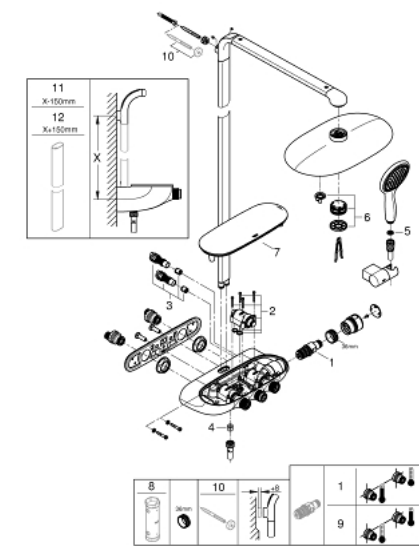

26 250 LS0 RAINSHOWER SYSTEM SMARTCONTROL DUO 360 TUŠ SISTEM SA TERMOSTATOM ZA ZIDNU INSTALACIJU

SPARE PARTS, октобар 2018 – now

1. 1: Termostatski kompaktni mešač 1/2" (Spare part-nr. 47439000)
2. 2: Mešač (Spare part-nr. 48297000)
3. 3: Nepovratni ventil (Spare part-nr. 4901000M)
4. 4: Nepovratni ventil (Spare part-nr. 08565000)
5. 5: Filter za nečistoću (Spare part-nr. 0700200M)
6. 6: Spray face (Spare part-nr. 48348000)
7. 7: Poklopac (Spare part-nr. 48482000)
8. 8: Gedor ključ (Spare part-nr. 49059000)*
9. 9: GROHE TurboStat cartridge 1/2" (Spare part-nr. 47175000)*
10. 10: Kompenzaciona ploča (Spare part-nr. 26385000)*
11. 11: Tuš sistem za modifikaciju cevi (Spare part-nr. 48349000)*
12. 12: Tuš sistem za modifikaciju cevi (Spare part-nr. 48350000)*

* Optional accessories