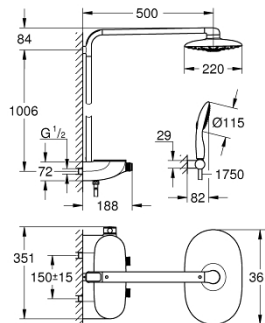

26 250 LS0 RAINSHOWER SYSTEM SMARTCONTROL DUO 360 TUŠ SISTEM SA TERMOSTATOM ZA ZIDNU INSTALACIJU

PRODUCT DESCRIPTION

- Colour: moon white/chrome
- sastoji se od:
 - horizontalna drška za tuš 500 mm
 - exposed SmartControl termostat
 - omogućava promenu između:
 - head shower Rainshower Duo 360, spray plate white
 - spray patterns: GROHE PureRain/GROHE Rain O² spray* and TrioMassage
 - Ručni tuš Power&Soul 115 mm (27 671)
 - hand shower wall holder (27 055)
 - Silverflex crevo za tuš 1750 mm 1/2" x 1/2" (28 388 000)
 - min. brzina protoka 10 l/min.
 - GROHE DreamSpray savršen mlaz iz tuša
 - GROHE LongLife premaz
 - GROHE CoolTouch bez rizika od opekline
 - GROHE TurboStat kompaktni mešač sa voskiranim termoelementom
 - GROHE EcoJoy tehnologija za manju potrošnju vode i savršen protok
 - GROHE SafeStop na 38°C
 - GROHE SafeStop Plus optional temperature limiter at 43°C included
 - GROHE SmartControl - control the shower with intuitive push/turn button
 - GROHE EasyReach polica za kozmetiku
 - GROHE SpeedClean sistem protiv kamenca
 - Inner WaterGuide za duži životni vek
 - prikladno za protočne bojlere od 18 kW/h
 - TwistStop za zaštitu creva od uvrtnja
 - * to be decided at first installation; factory default setting: GROHE PureRain
 - GROHE LongLife premaz