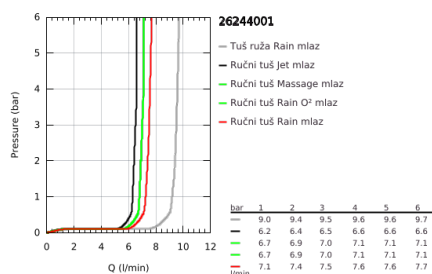

26 244 001 TEMPESTA COSMOPOLITAN 200 TUŠ SISTEM S JEDNORUČNOM BATERIJOM ZA NAZIDNU UGRADNJU

PRODUCT DESCRIPTION

- Colour: chrome
- sastoji se od:
 - horizontalna zaokretna drška za nadglavni tuš 450 mm
 - spoljna jednoručna baterija za tuš sa prebacivačem
 - omogućava promenu između:
 - head shower Tempesta Cosmopolitan 200 (27 541)
 - vrsta mlaza Rain
 - s kuglastim zglobovima
 - ugao rotacije $\pm 15^\circ$
 - ručni tuš Tempesta 100, 2 mlaza, 9.5 l/min (27 597)
 - 2 vrste mlaza: Rain, Jet
 - podesiv po visini uz pomoć klizača
 - Rotaflex TwistStop crevo za tuš 1750 mm 1/2" x 1/2" (28 410)
 - GROHE SilkMove 46 mm keramički mešač
 - GROHE DreamSpray savršen mlaz iz tuša
 - GROHE LongLife premaz
 - GROHE SpeedClean sistem protiv kamenca
 - Inner WaterGuide za duži životni vek
 - TwistStop za zaštitu creva od uvrtnja
 - prikladno za protočne bojlere od 18 kW/h
 - min. brzina protoka 5 l/min.
 - min. preporučeni pritisak 1.0 bar