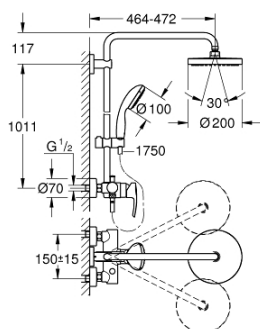

26 244 001 TEMPESTA COSMOPOLITAN 200 TUŠ SISTEM S JEDNORUČNOM BATERIJOM ZA NAZIDNU UGRADNJU

PRODUCT DESCRIPTION

- Colour: chrome
- sastoji se od:
 - horizontalna zaokretna drška za nadglavni tuš 450 mm
 - spoljna jednoručna baterija za tuš sa prebacivačem
 - omogućava promenu između:
 - head shower Tempesta Cosmopolitan 200 (27 541)
 - vrsta mlaza Rain
 - s kuglastim zglobovima
 - ugao rotacije $\pm 15^\circ$
 - ručni tuš Tempesta 100, 2 mlaza, 9.5 l/min (27 597)
 - 2 vrste mlaza: Rain, Jet
 - podesiv po visini uz pomoć klizača
 - Rotaflex TwistStop crevo za tuš 1750 mm 1/2" x 1/2" (28 410)
 - GROHE SilkMove 46 mm keramički mešač
 - GROHE DreamSpray savršen mlaz iz tuša
 - GROHE LongLife premaz
 - GROHE SpeedClean sistem protiv kamenca
 - Inner WaterGuide za duži životni vek
 - TwistStop za zaštitu creva od uvrtnja
 - prikladno za protočne bojlere od 18 kW/h
 - min. brzina protoka 5 l/min.
 - min. preporučeni pritisak 1.0 bar