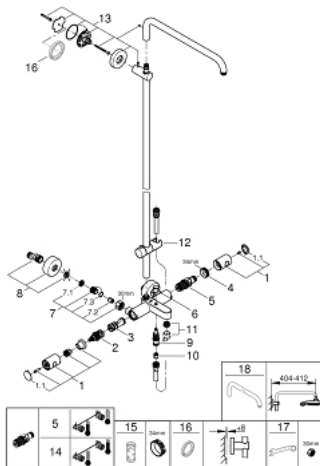

26 243 000 EUPHORIA SYSTEM TUŠ SISTEM SA TERMOSTATOM ZA KADU ZA ZIDNU INSTALACIJU

SPARE PARTS, јул 2017 – март 2021

- 1: Metalna ručica 1/2" (Spare part-nr. 47984000)
 - 1.1: Pokrovna kapica (Spare part-nr. 6458500M)
 - 2: Aquadimmer (Spare part-nr. 47364000)
 - 3: Protok vode (Spare part-nr. 47887000)
 - 4: Prsten armature (Spare part-nr. 47743000)
 - 5: Termostatski kompaktni mešač 1/2" (Spare part-nr. 47439000)
 - 6: Aktivaciono dugme prebacivača (Spare part-nr. 65648000)
 - 7: Nepovratni ventil (Spare part-nr. 47189000)
 - 7.1: Filter za nečistoće (Spare part-nr. 0726400M)
 - 7.2: Nepovratni ventil (Spare part-nr. 08565000)
 - 7.3: O-prsten $\varnothing 17 \times \varnothing 2$ (Spare part-nr. 0305500M)
 - 8: S-spojnica (Spare part-nr. 12662000)
 - 9: Prebacivač (Spare part-nr. 65655000)
 - 10: Nepovratni ventil (Spare part-nr. 08565000)
 - 11: Perlator (Spare part-nr. 13926000)
 - 12: Klizač za tuša (Spare part-nr. 12140000)
 - 13: Držač tuš šipke (Spare part-nr. 48279000)
 - 14: GROHE TurboStat cartridge 1/2" (Spare part-nr. 47175000)*
 - 15: Gedor ključ (Spare part-nr. 19332000)*
 - 16: Kompenzaciona ploča (Spare part-nr. 27180000)*
 - 17: Specijalni ključ (Spare part-nr. 19377000)*
 - 18: Držač tuša za tuš sisteme (Spare part-nr. 14047000)*
- * Optional accessories