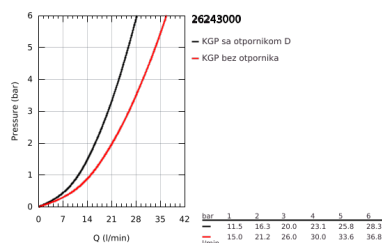

26 243 000 EUPHORIA SYSTEM TUŠ SISTEM SA TERMOSTATOM ZA KADU ZA ZIDNU INSTALACIJU

PRODUCT DESCRIPTION

- Colour: chrome
- with short shower rail for installation in showers
- sastoji se od:
 - horizontalna zaokretna drška za nadglavni tuš 450 mm
 - spoljni termostat sa Aquadimmer funkcijom
 - maximum flow rate (at 3 bar): 26 l/min
 - odvojeni prebacivač za ručni tuš
 - klizni element
- Silverflex crevo za tuš 1750 mm 1/2" x 1/2" (28 388 000)
- rastojanje između termostata i gornjeg nosača: 1016 mm
- maximum flow rate system (at 3 bar): 26 l/min (without bath inlet)
- GROHE TurboStat kompaktni mešač sa voskiranim termoelementom
- GROHE SafeStop na 38°C
- GROHE SafeStop Plus optional temperature limiter at 43°C included
- GROHE LongLife premaz
- Inner WaterGuide za duži životni vek
- TwistStop za zaštitu creva od uvrtanja
- prikladno za protočne bojlere od 18 kW/h
- min. brzina protoka 5 l/min.