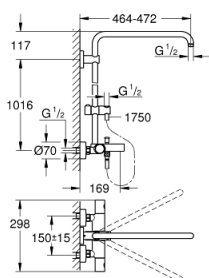

26 243 000 EUPHORIA SYSTEM TUŠ SISTEM SA TERMOSTATOM ZA KADU ZA ZIDNU INSTALACIJU

PRODUCT DESCRIPTION

- Colour: chrome
- with short shower rail for installation in showers
- sastoji se od:
 - horizontalna zaokretna drška za nadglavni tuš 450 mm
 - spoljni termostat sa Aquadimmer funkcijom
 - maximum flow rate (at 3 bar): 26 l/min
 - odvojeni prebacivač za ručni tuš
 - klizni element
- Silverflex crevo za tuš 1750 mm 1/2" x 1/2" (28 388 000)
- rastojanje između termostata i gornjeg nosača: 1016 mm
- maximum flow rate system (at 3 bar): 26 l/min (without bath inlet)
- GROHE TurboStat kompaktni mešač sa voskiranim termoelementom
- GROHE SafeStop na 38°C
- GROHE SafeStop Plus optional temperature limiter at 43°C included
- GROHE LongLife premaz
- Inner WaterGuide za duži životni vek
- TwistStop za zaštitu creva od uvrtanja
- prikladno za protočne bojlere od 18 kW/h
- min. brzina protoka 5 l/min.