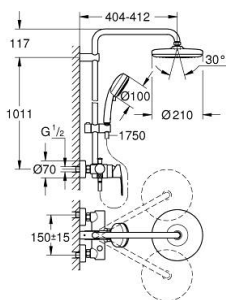

26 224 001 TEMPESTA COSMOPOLITAN SYSTEM 210 TUŠ SISTEM S JEDNORUČNOM BATERIJOM ZA NAZIDNU UGRADNJU

PRODUCT DESCRIPTION

- Colour: chrome
- sastoji se od:
 - horizontalna zaokretna drška za nadglavni tuš 390 mm
 - spoljna jednoručna baterija za tuš sa prebacivačem
 - omogućava promenu između:
 - head shower Tempesta 210 (26 408)
 - vrsta mlaza Rain
 - s kuglastim zglobovima
 - ugao rotacije $\pm 15^\circ$
 - ručni tuš Tempesta Cosmopolitan 100 (27 571 001)
 - 2 vrste mlaza: Rain, Jet
 - podesiv po visini uz pomoć klizača
 - Rotaflex TwistStop crevo za tuš 1750 mm 1/2" x 1/2" (28 410)
 - GROHE SilkMove 46 mm keramički mešač
 - GROHE DreamSpray savršen mlaz iz tuša
 - GROHE LongLife premaz
 - GROHE SpeedClean sistem protiv kamenca
 - Inner WaterGuide za duži životni vek
 - TwistStop za zaštitu creva od uvrtnja
 - prikladno za protočne bojlere od 18 kW/h
 - minimalna brzina protoka 7 l/min.

26 224 001 TEMPESTA COSMOPOLITAN SYSTEM 210 TUŠ SISTEM S JEDNORUČNOM BATERIJOM ZA NAZIDNU UGRADNJU

SPARE PARTS, април 2018 – now

- 1: Ručica (Spare part-nr. 46726000)
 - 2: Poklopac (Spare part-nr. 46025000)
 - 3: Mešač (Spare part-nr. 46048000)
 - 4: Aktivaciono dugme prebacivača (Spare part-nr. 65648000)
 - 5: Prebacivač (Spare part-nr. 65655000)
 - 6: Nepovratni ventil (Spare part-nr. 08565000)
 - 7: Spojnica sa navojem 1/2" (Spare part-nr. 45044000)
 - 8: S-spojnica (Spare part-nr. 12662000)
 - 9: Klizač za tuša (Spare part-nr. 12140000)
 - 10: Filter za nečistoću (Spare part-nr. 0700200M)
 - 11: Držač tuš šipke (Spare part-nr. 48423000)
 - 12: Dichtung od fiber vlakna poluprečnika $\varnothing 18,5 \times \varnothing 12 \times 2$ (Spare part-nr. 0138900M)
 - 13: Filter za nečistoću (Spare part-nr. 48007000)
 - 14: Tuš sistem za modifikaciju cevi (Spare part-nr. 48053000)*
 - 15: Tuš sistem za modifikaciju cevi (Spare part-nr. 48054000)*
 - 16: Specijalni ključ (Spare part-nr. 19377000)*
 - 17: Limitator temperature (Spare part-nr. 46375000)*
- * Optional accessories