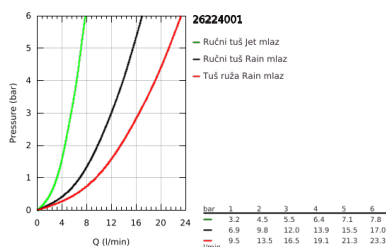

26 224 001 TEMPESTA COSMOPOLITAN SYSTEM 210 TUŠ SISTEM S JEDNORUČNOM BATERIJOM ZA NAZIDNU UGRADNJU

PRODUCT DESCRIPTION

- Colour: chrome
- sastoji se od:
 - horizontalna zaokretna drška za nadglavni tuš 390 mm
 - spoljna jednoručna baterija za tuš sa prebacivačem
 - omogućava promenu između:
 - head shower Tempesta 210 (26 408)
 - vrsta mlaza Rain
 - s kuglastim zglobovima
 - ugao rotacije $\pm 15^\circ$
 - ručni tuš Tempesta Cosmopolitan 100 (27 571 001)
 - 2 vrste mlaza: Rain, Jet
 - podesiv po visini uz pomoć klizača
 - Rotaflex TwistStop crevo za tuš 1750 mm 1/2" x 1/2" (28 410)
 - GROHE SilkMove 46 mm keramički mešač
 - GROHE DreamSpray savršen mlaz iz tuša
 - GROHE LongLife premaz
 - GROHE SpeedClean sistem protiv kamenca
 - Inner WaterGuide za duži životni vek
 - TwistStop za zaštitu creva od uvrtnja
 - prikladno za protočne bojlere od 18 kW/h
 - minimalna brzina protoka 7 l/min.