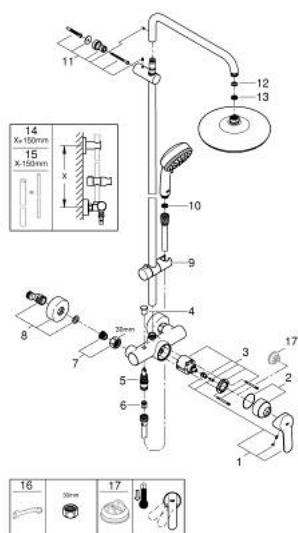

26 224 001 TEMPESTA COSMOPOLITAN SYSTEM 210 TUŠ SISTEM S JEDNORUČNOM BATERIJOM ZA NAZIDNU UGRADNJU

PRODUCT DESCRIPTION

- Colour: chrome
- sastoji se od:
 - horizontalna zaokretna drška za nadglavni tuš 390 mm
 - spoljna jednoručna baterija za tuš sa prebacivačem
 - omogućava promenu između:
 - head shower Tempesta 210 (26 408)
 - vrsta mlaza Rain
 - s kuglastim zglobovima
 - ugao rotacije $\pm 15^\circ$
 - ručni tuš Tempesta Cosmopolitan 100 (27 571 001)
 - 2 vrste mlaza: Rain, Jet
 - podesiv po visini uz pomoć klizača
 - Rotaflex TwistStop crevo za tuš 1750 mm 1/2" x 1/2" (28 410)
 - GROHE SilkMove 46 mm keramički mešač
 - GROHE DreamSpray savršen mlaz iz tuša
 - GROHE LongLife premaz
 - GROHE SpeedClean sistem protiv kamenca
 - Inner WaterGuide za duži životni vek
 - TwistStop za zaštitu creva od uvrtnja
 - prikladno za protočne bojlere od 18 kW/h
 - minimalna brzina protoka 7 l/min.

26 224 001 TEMPESTA COSMOPOLITAN SYSTEM 210 TUŠ SISTEM S JEDNORUČNOM BATERIJOM ZA NAZIDNU UGRADNJU

SPARE PARTS, април 2018 – now

- 1: Ručica (Spare part-nr. 46726000)
 - 2: Poklopac (Spare part-nr. 46025000)
 - 3: Mešač (Spare part-nr. 46048000)
 - 4: Aktivaciono dugme prebacivača (Spare part-nr. 65648000)
 - 5: Prebacivač (Spare part-nr. 65655000)
 - 6: Nepovratni ventil (Spare part-nr. 08565000)
 - 7: Spojnica sa navojem 1/2" (Spare part-nr. 45044000)
 - 8: S-spojnica (Spare part-nr. 12662000)
 - 9: Klizač za tuša (Spare part-nr. 12140000)
 - 10: Filter za nečistoću (Spare part-nr. 0700200M)
 - 11: Držač tuš šipke (Spare part-nr. 48423000)
 - 12: Dichtung od fiber vlakna poluprečnika $\varnothing 18,5 \times \varnothing 12 \times 2$ (Spare part-nr. 0138900M)
 - 13: Filter za nečistoću (Spare part-nr. 48007000)
 - 14: Tuš sistem za modifikaciju cevi (Spare part-nr. 48053000)*
 - 15: Tuš sistem za modifikaciju cevi (Spare part-nr. 48054000)*
 - 16: Specijalni ključ (Spare part-nr. 19377000)*
 - 17: Limitator temperature (Spare part-nr. 46375000)*
- * Optional accessories