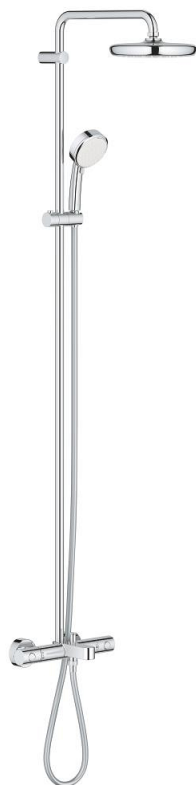

## 26 223 001 TEMPESTA COSMOPOLITAN SYSTEM 210 TUŠ SISTEM SA TERMOSTATOM ZA KADU ZA ZIDNU INSTALACIJU

### PRODUCT DESCRIPTION

- Colour: chrome
- sastoji se od:
  - horizontalna zaokretna drška za nadglavni tuš 390 mm
  - Grohtherm 1000 Cosmopolitan termostatska baterija s Aquadimmer funkcijom
- omogućava promenu između:
  - head shower Tempesta 210 (26 408)
  - vrsta mlaza Rain
  - s kuglastim zglobovima
  - ugao rotacije  $\pm 15^\circ$
  - izliv za kadu
- odvojeni prebacivač za ručni tuš
- ručni tuš Tempesta Cosmopolitan 100 (27 571 001)
- 2 vrste mlaza: Rain, Jet
- podesiv po visini uz pomoć klizača
- Rotaflex TwistStop crevo za tuš 1750 mm 1/2" x 1/2" (28 410)
- GROHE TurboStat kompaktni mešač sa voskiranim termoelementom
- GROHE SafeStop na 38°C
- GROHE SafeStop Plus optional temperature limiter at 43°C included
- GROHE DreamSpray savršen mlaz iz tuša
- GROHE LongLife premaz
- GROHE SpeedClean sistem protiv kamena
- Inner WaterGuide za duži životni vek
- TwistStop za zaštitu creva od uvrtnja
- prikladno za protočne bojlere od 18 kW/h
- minimalna brzina protoka 7 l/min.