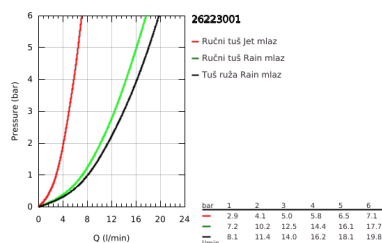

## 26 223 001 TEMPESTA COSMOPOLITAN SYSTEM 210 TUŠ SISTEM SA TERMOSTATOM ZA KADU ZA ZIDNU INSTALACIJU

### PRODUCT DESCRIPTION

- Colour: chrome
- sastoji se od:
  - horizontalna zaokretna drška za nadglavni tuš 390 mm
  - Grohtherm 1000 Cosmopolitan termostatska baterija s Aquadimmer funkcijom
- omogućava promenu između:
  - head shower Tempesta 210 (26 408)
  - vrsta mlaza Rain
  - s kuglastim zglobovima
  - ugao rotacije  $\pm 15^\circ$
  - izliv za kadu
- odvojeni prebacivač za ručni tuš
- ručni tuš Tempesta Cosmopolitan 100 (27 571 001)
- 2 vrste mlaza: Rain, Jet
- podesiv po visini uz pomoć klizača
- Rotaflex TwistStop crevo za tuš 1750 mm 1/2" x 1/2" (28 410)
- GROHE TurboStat kompaktni mešač sa voskiranim termoelementom
- GROHE SafeStop na 38°C
- GROHE SafeStop Plus optional temperature limiter at 43°C included
- GROHE DreamSpray savršen mlaz iz tuša
- GROHE LongLife premaz
- GROHE SpeedClean sistem protiv kamena
- Inner WaterGuide za duži životni vek
- TwistStop za zaštitu creva od uvrtnja
- prikladno za protočne bojlere od 18 kW/h
- minimalna brzina protoka 7 l/min.