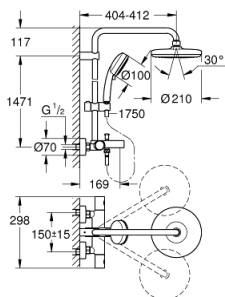

### PRODUCT DESCRIPTION

- Colour: chrome
- sastoji se od:
  - horizontalna zaokretna drška za nadglavni tuš 390 mm
  - Grohtherm 1000 Cosmopolitan termostatska baterija s Aquadimmer funkcijom
- omogućava promenu između:
  - head shower Tempesta 210 (26 408)
  - vrsta mlaza Rain
  - s kuglastim zglobovima
  - ugao rotacije  $\pm 15^\circ$
  - izliv za kadu
- odvojeni prebacivač za ručni tuš
- ručni tuš Tempesta Cosmopolitan 100 (27 571 001)
- 2 vrste mlaza: Rain, Jet
- podesiv po visini uz pomoć klizača
- Rotaflex TwistStop crevo za tuš 1750 mm 1/2" x 1/2" (28 410)
- GROHE TurboStat kompaktni mešač sa voskiranim termoelementom
- GROHE SafeStop na 38°C
- GROHE SafeStop Plus optional temperature limiter at 43°C included
- GROHE DreamSpray savršen mlaz iz tuša
- GROHE LongLife premaz
- GROHE SpeedClean sistem protiv kamena
- Inner WaterGuide za duži životni vek
- TwistStop za zaštitu creva od uvrtnja
- prikladno za protočne bojlere od 18 kW/h
- minimalna brzina protoka 7 l/min.