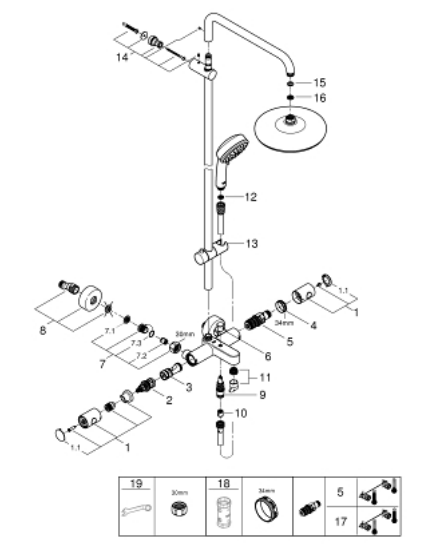

26 223 001 TEMPESTA COSMOPOLITAN SYSTEM 210 TUŠ SISTEM SA TERMOSTATOM ZA KADU ZA ZIDNU INSTALACIJU

SPARE PARTS, април 2018 – now

- 1: Metalna ručica 1/2" (Spare part-nr. 47984000)
- 1.1: Pokrovna kapica (Spare part-nr. 6458500M)
- 2: Aquadimmer (Spare part-nr. 47364000)
- 3: Protok vode (Spare part-nr. 47887000)
- 4: Prsten armature (Spare part-nr. 47743000)
- 5: Termostatski kompaktni mešač 1/2" (Spare part-nr. 47439000)
- 6: Aktivaciono dugme prebacivača (Spare part-nr. 65648000)
- 7: Nepovratni ventil (Spare part-nr. 47189000)
- 7.1: Filter za nečistoće (Spare part-nr. 0726400M)
- 7.2: Nepovratni ventil (Spare part-nr. 08565000)
- 7.3: O-prsten $\varnothing 17 \times \varnothing 2$ (Spare part-nr. 0305500M)
- 8: S-spojnica (Spare part-nr. 12662000)
- 9: Prebacivač (Spare part-nr. 65655000)
- 10: Nepovratni ventil (Spare part-nr. 08565000)
- 11: Perlator (Spare part-nr. 13926000)
- 12: Filter za nečistoću (Spare part-nr. 0700200M)
- 13: Klizač za tuša (Spare part-nr. 12140000)
- 14: Držač tuš šipke (Spare part-nr. 48423000)
- 15: Dichtung od fiber vlakna poluprečnika $\varnothing 18,5 \times \varnothing 12 \times 2$ (Spare part-nr. 0138900M)
- 16: Filter za nečistoću (Spare part-nr. 48007000)
- 17: GROHE TurboStat cartridge 1/2" (Spare part-nr. 47175000)*
- 18: Gedor ključ (Spare part-nr. 19332000)*
- 19: Specijalni ključ (Spare part-nr. 19377000)*

* Optional accessories