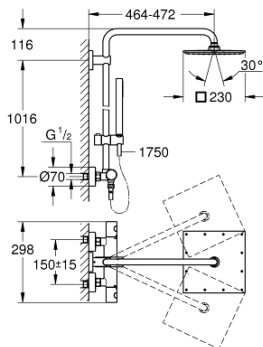

### PRODUCT DESCRIPTION

- Colour: chrome
- sastoji se od:
  - horizontalna zaokretna drška za nadglavni tuš 450 mm
  - spoljni termostat sa Aquadimmer funkcijom
  - omogućava promenu između:
    - nadglavni tuš 230 (27 479 000)
    - material: metal
    - vrsta mlaza Rain
  - maximum flow rate (at 3 bar): 11.5 l/min
  - s kuglastim zglobom
  - ugao rotacije  $\pm 15^\circ$
  - ručni tuš Euphoria Cube Stick (27 698 000)
    - maximum flow rate (at 3 bar): 12.5 l/min
    - podesiv po visini uz pomoć klizača (12 140 000)
  - Silverflex crevo za tuš 1750 mm 1/2" x 1/2" (28 388 000)
    - maximum flow rate system (at 3 bar): 12.5 l/min
  - GROHE TurboStat kompaktni mešač sa voskiranim termoelementom
  - GROHE SafeStop na 38°C
  - GROHE SafeStop Plus optional temperature limiter at 43°C included
  - GROHE DreamSpray savršen mlaz iz tuša
  - GROHE LongLife premaz
  - GROHE SpeedClean sistem protiv kamenca
  - Inner WaterGuide za duži životni vek
  - TwistStop za zaštitu creva od uvrtnja
  - GROHE MetalGrip ergonomska metalna ručica
  - prikladno za protočne bojlere od 18 kW/h
  - min. brzina protoka 5 l/min.
  - optional upgrade: GROHE EasyReach tray (26 362), sold separately