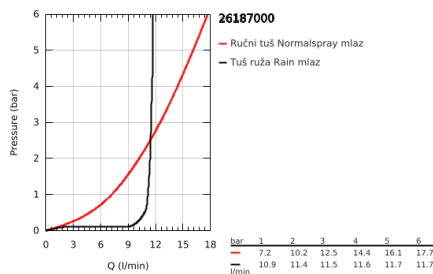

### PRODUCT DESCRIPTION

- Colour: chrome
- sastoji se od:
  - horizontalna zaokretna drška za nadglavni tuš 450 mm
  - spoljni termostat sa Aquadimmer funkcijom
  - omogućava promenu između:
    - nadglavni tuš 230 (27 479 000)
    - material: metal
    - vrsta mlaza Rain
  - maximum flow rate (at 3 bar): 11.5 l/min
  - s kuglastim zglobom
  - ugao rotacije  $\pm 15^\circ$
  - ručni tuš Euphoria Cube Stick (27 698 000)
    - maximum flow rate (at 3 bar): 12.5 l/min
    - podesiv po visini uz pomoć klizača (12 140 000)
  - Silverflex crevo za tuš 1750 mm 1/2" x 1/2" (28 388 000)
    - maximum flow rate system (at 3 bar): 12.5 l/min
  - GROHE TurboStat kompaktni mešač sa voskiranim termoelementom
  - GROHE SafeStop na 38°C
  - GROHE SafeStop Plus optional temperature limiter at 43°C included
  - GROHE DreamSpray savršen mlaz iz tuša
  - GROHE LongLife premaz
  - GROHE SpeedClean sistem protiv kamenca
  - Inner WaterGuide za duži životni vek
  - TwistStop za zaštitu creva od uvrtnja
  - GROHE MetalGrip ergonomska metalna ručica
  - prikladno za protočne bojlere od 18 kW/h
  - min. brzina protoka 5 l/min.
  - optional upgrade: GROHE EasyReach tray (26 362), sold separately