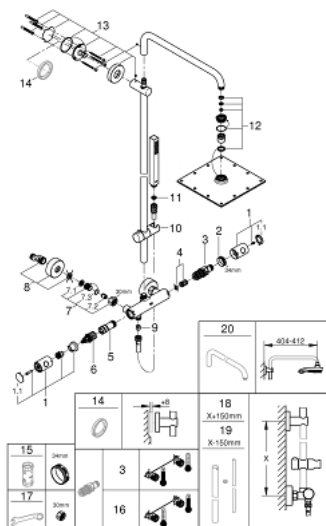

26 187 000 EUPHORIA SYSTEM 230 TUŠ SISTEM SA TERMOSTATOM ZA ZIDNU INSTALACIJU

SPARE PARTS, jyl 2017 – now

1. 1: Metalna ručica 1/2" (Spare part-nr. 47984000)
   - 1.1: Pokrovna kapica (Spare part-nr. 6458500M)
   - 2: Prsten armature (Spare part-nr. 47743000)
   - 3: Termostatski kompaktni mešač 1/2" (Spare part-nr. 47439000)
   - 4: Sundeš za kupanje (Spare part-nr. 47398000)
   - 5: Protok vode (Spare part-nr. 47751000)
   - 6: Aquadimmer (Spare part-nr. 12433000)
   - 7: Nepovratni ventil (Spare part-nr. 47189000)
   - 7.1: Filter za nečistoće (Spare part-nr. 0726400M)
   - 7.2: Nepovratni ventil (Spare part-nr. 08565000)
   - 7.3: O-prsten $\varnothing 17 \times \varnothing 2$ (Spare part-nr. 0305500M)
   - 8: S-spojnica (Spare part-nr. 12662000)
   - 9: Nepovratni ventil (Spare part-nr. 08565000)
   - 10: Klizač za tuša (Spare part-nr. 12140000)
   - 11: Filter za nečistoću (Spare part-nr. 0700200M)
   - 12: Set sa rezervnim delovima (Spare part-nr. 48471000)
   - 13: Držač tuš šipke (Spare part-nr. 48279000)
   - 14: Kompenzaciona ploča (Spare part-nr. 27180000)*
   - 15: Gedor ključ (Spare part-nr. 19332000)*
   - 16: GROHE TurboStat cartridge 1/2" (Spare part-nr. 47175000)*
   - 17: Specijalni ključ (Spare part-nr. 19377000)*
   - 18: Tuš sistem za modifikaciju cevi (Spare part-nr. 48053000)*
   - 19: Tuš sistem za modifikaciju cevi (Spare part-nr. 48054000)*
   - 20: Držač tuša za tuš sisteme (Spare part-nr. 14047000)*
2. Optional accessories