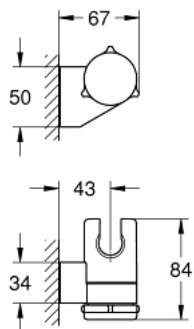

### PRODUCT DESCRIPTION

- Colour: chrome
- podesivo
- GROHE LongLife premaz

26 183 000 **VITALIO UNIVERSAL SHOWER WALL HOLDER**

**SPARE PARTS**, новембар 2013 – now

1: Pokrovna kapica (Spare part-nr. 45652000)