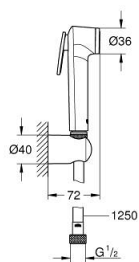

### PRODUCT DESCRIPTION

- Colour: chrome
- sastoji se od:
  - ručni tuš s prekidačem (26 351 000)
  - maximum flow rate (at 3 bar): 8 l/min
  - zidni držač za tuš (28 605)
  - Silverflex Long-Life shower hose 1250 mm (26 335)
  - GROHE LongLife premaz
  - GROHE SpeedClean sistem protiv kamenca
  - Inner WaterGuide za duži životni vek
  - TwistStop za zaštitu creva od uvrtnja
- suitable for screwing (including screws and dowels)
- min. preporučeni pritisak 1.0 bar
- pakovanje u 5 boja
- Please refer to local norms regarding installation.