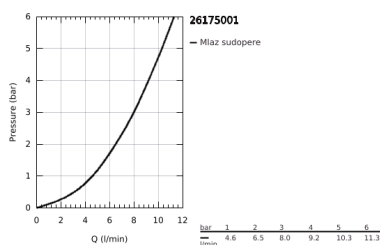

## 26 175 001 VITALIO TRIGGER SPRAY 30 SET ZA TUŠ SA ZIDNIM DRŽAČEM, 1 MLAZ

### PRODUCT DESCRIPTION

- Colour: chrome
- sastoji se od:
  - ručni tuš s prekidačem (26 351 000)
  - maximum flow rate (at 3 bar): 8 l/min
  - zidni držač za tuš (28 605)
  - Silverflex Long-Life shower hose 1250 mm (26 335)
  - GROHE LongLife premaz
  - GROHE SpeedClean sistem protiv kamenca
  - Inner WaterGuide za duži životni vek
  - TwistStop za zaštitu creva od uvrtnja
- suitable for screwing (including screws and dowels)
- min. preporučeni pritisak 1.0 bar
- pakovanje u 5 boja
- Please refer to local norms regarding installation.