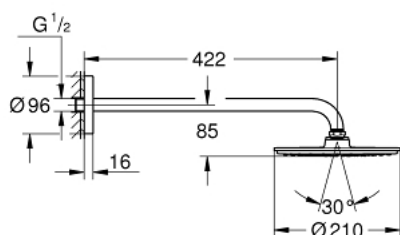

26 171 000 RAINSHOWER COSMOPOLITAN 210 HEAD SHOWER SET 422 MM, 1 SPRAY

PRODUCT DESCRIPTION

- Colour: chrome
- sastoji se od:
 - Rainshower Cosmopolitan 210 metal head shower, spray plate chrome (28 368 000)
 - vrsta mlaza Rain
 - maximum flow rate (at 3 bar): 16.5 l/min
- Rainshower shower arm 422 mm, escutcheon chrome (26 146)
- GROHE DreamSpray savršen mlaz iz tuša
- GROHE LongLife premaz
- GROHE SpeedClean sistem protiv kamenca
- prikladno za protočni bojler
- starting at 0.5 bar flow pressure

26 171 000 **RAINSHOWER COSMOPOLITAN 210 HEAD SHOWER SET 422 MM, 1 SPRAY**

SPARE PARTS, септембар 2013 – now

1: Set sa rezervnim delovima (Spare part-nr. 45933000)