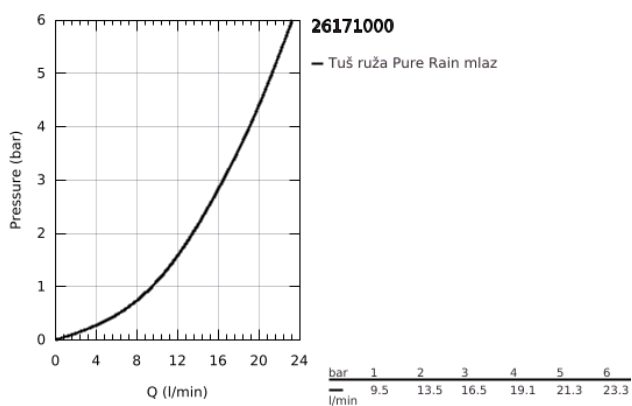

26 171 000 RAINSHOWER COSMOPOLITAN 210 HEAD SHOWER SET 422 MM, 1 SPRAY

PRODUCT DESCRIPTION

- Colour: chrome
- sastoji se od:
 - Rainshower Cosmopolitan 210 metal head shower, spray plate chrome (28 368 000)
 - vrsta mlaza Rain
 - maximum flow rate (at 3 bar): 16.5 l/min
- Rainshower shower arm 422 mm, escutcheon chrome (26 146)
- GROHE DreamSpray savršen mlaz iz tuša
- GROHE LongLife premaz
- GROHE SpeedClean sistem protiv kamenca
- prikladno za protočni bojler
- starting at 0.5 bar flow pressure

26 171 000 **RAINSHOWER COSMOPOLITAN 210 HEAD SHOWER SET 422 MM, 1 SPRAY**

SPARE PARTS, септембар 2013 – now

1: Set sa rezervnim delovima (Spare part-nr. 45933000)