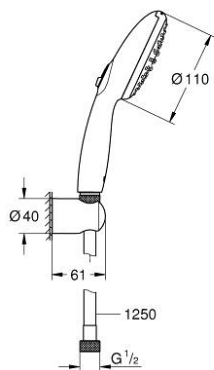

26 164 243 3 TEMPESTA 110 WALL HOLDER SET 2 SPRAYS (RAIN, JET)

PRODUCT DESCRIPTION

- Colour: matte black
- sastoji se od:
 - hand shower Tempesta 110 (26 161)
 - maximum flow rate (at 3 bar): 7.4 l/min
 - wall shower holder Tempesta, non-adjustable (28 605)
 - shower hose 1250 mm 1/2" x 1/2" (28 362 KF1)
- GROHE EcoJoy tehnologija za manju potrošnju vode i savršen protok
- GROHE SmartSwitch - easily rotate the dial to enjoy your preferred spray option
- GROHE DreamSpray savršen mlaz iz tuša
- GROHE SpeedClean sistem protiv kamenca
- Inner WaterGuide za duži životni vek
- ShockProof silikonski prsten štiti od oštećenja prouzrokovanih padom tuša
- min. preporučeni pritisak 1.0 bar
- prikladno za protočni bojler
- professional edition

26 164 243 3 TEMPESTA 110 WALL HOLDER SET 2 SPRAYS (RAIN, JET)

SPARE PARTS, фебруар 2023 – now

1: Filter za nečistoću (Spare part-nr. 0700200M)