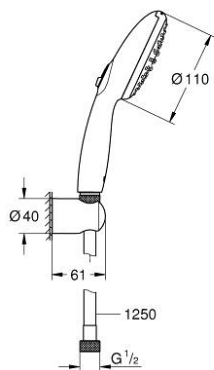

26 164 243 3 TEMPESTA 110 WALL HOLDER SET 2 SPRAYS (RAIN, JET)

PRODUCT DESCRIPTION

- Colour: matte black
- sastoji se od:
 - hand shower Tempesta 110 (26 161)
 - maximum flow rate (at 3 bar): 7.4 l/min
 - wall shower holder Tempesta, non-adjustable (28 605)
 - shower hose 1250 mm 1/2" x 1/2" (28 362 KF1)
- GROHE EcoJoy tehnologija za manju potrošnju vode i savršen protok
- GROHE SmartSwitch - easily rotate the dial to enjoy your preferred spray option
- GROHE DreamSpray savršen mlaz iz tuša
- GROHE SpeedClean sistem protiv kamenca
- Inner WaterGuide za duži životni vek
- ShockProof silikonski prsten štiti od oštećenja prouzrokovanih padom tuša
- min. preporučeni pritisak 1.0 bar
- prikladno za protočni bojler
- professional edition

26 164 243 3 **TEMPESTA 110 WALL HOLDER SET 2 SPRAYS (RAIN, JET)**

SPARE PARTS, фебруар 2023 – now

1: Filter za nečistoću (Spare part-nr. 0700200M)