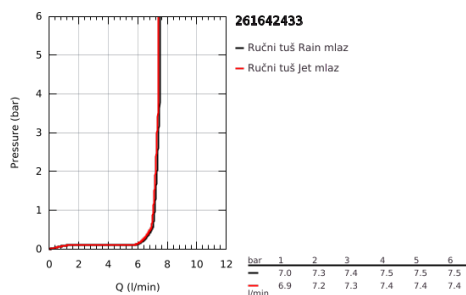

26 164 243 3 TEMPESTA 110 WALL HOLDER SET 2 SPRAYS (RAIN, JET)

PRODUCT DESCRIPTION

- Colour: matte black
- sastoji se od:
 - hand shower Tempesta 110 (26 161)
 - maximum flow rate (at 3 bar): 7.4 l/min
 - wall shower holder Tempesta, non-adjustable (28 605)
 - shower hose 1250 mm 1/2" x 1/2" (28 362 KF1)
- GROHE EcoJoy tehnologija za manju potrošnju vode i savršen protok
- GROHE SmartSwitch - easily rotate the dial to enjoy your preferred spray option
- GROHE DreamSpray savršen mlaz iz tuša
- GROHE SpeedClean sistem protiv kamenca
- Inner WaterGuide za duži životni vek
- ShockProof silikonski prsten štiti od oštećenja prouzrokovanih padom tuša
- min. preporučeni pritisak 1.0 bar
- prikladno za protočni bojler
- professional edition