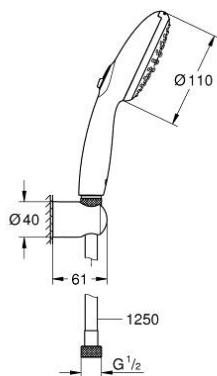

26 164 003 TEMPESTA 110 WALL HOLDER SET 2 SPRAYS (RAIN, JET)

PRODUCT DESCRIPTION

- Colour: chrome
- sastoji se od:
 - hand shower Tempesta 110 (26 161)
 - maximum flow rate (at 3 bar): 7.4 l/min
 - wall shower holder Tempesta, non-adjustable (28 605)
 - Relaxflex crevo 1250 mm 1/2" x 1/2" (28 150)
- GROHE EcoJoy tehnologija za manju potrošnju vode i savršen protok
- GROHE SmartSwitch - easily rotate the dial to enjoy your preferred spray option
- GROHE DreamSpray savršen mlaz iz tuša
- GROHE LongLife premaz
- GROHE SpeedClean sistem protiv kamenca
- Inner WaterGuide za duži životni vek
- ShockProof silikonski prsten štiti od oštećenja prouzrokovanih padom tuša
- min. preporučeni pritisak 1.0 bar
- prikladno za protočni bojler
- professional edition

26 164 003 **TEMPESTA 110 WALL HOLDER SET 2 SPRAYS (RAIN, JET)**

SPARE PARTS, новембар 2021 – now

1: Filter za nečistoću (Spare part-nr. 0700200M)