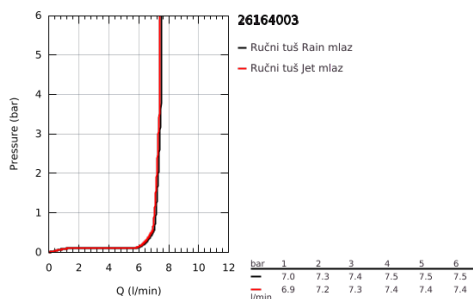

26 164 003 TEMPESTA 110 WALL HOLDER SET 2 SPRAYS (RAIN, JET)

PRODUCT DESCRIPTION

- Colour: chrome
- sastoji se od:
 - hand shower Tempesta 110 (26 161)
 - maximum flow rate (at 3 bar): 7.4 l/min
 - wall shower holder Tempesta, non-adjustable (28 605)
 - Relaxflex crevo 1250 mm 1/2" x 1/2" (28 150)
- GROHE EcoJoy tehnologija za manju potrošnju vode i savršen protok
- GROHE SmartSwitch - easily rotate the dial to enjoy your preferred spray option
- GROHE DreamSpray savršen mlaz iz tuša
- GROHE LongLife premaz
- GROHE SpeedClean sistem protiv kamenca
- Inner WaterGuide za duži životni vek
- ShockProof silikonski prsten štiti od oštećenja prouzrokovanih padom tuša
- min. preporučeni pritisak 1.0 bar
- prikladno za protočni bojler
- professional edition

26 164 003 **TEMPESTA 110 WALL HOLDER SET 2 SPRAYS (RAIN, JET)**

SPARE PARTS, новембар 2021 – now

1: Filter za nečistoću (Spare part-nr. 0700200M)