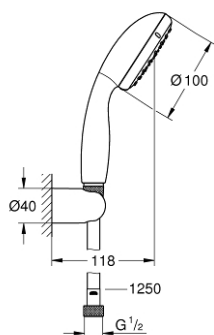

26 164 001 TEMPESTA 100 WALL HOLDER SET 2 SPRAYS

PRODUCT DESCRIPTION

- Colour: chrome
- sastoji se od:
 - hand shower (26 161)
 - zidni držač za tuš (28 605)
- nije podesivo
- Relaxflex crevo 1250 mm 1/2" x 1/2" (28 150)
- 9.5 l/min flow limiter
- GROHE DreamSpray savršen mlaz iz tuša
- GROHE LongLife premaz
- GROHE SpeedClean sistem protiv kamenca
- Inner WaterGuide za duži životni vek
- ShockProof silikonski prsten štiti od oštećenja prouzrokovanih padom tuša
- prikladno za protočni bojler
- min. preporučeni pritisak 1.0 bar

26 164 001 **TEMPESTA 100 WALL HOLDER SET 2 SPRAYS**

SPARE PARTS, март 2017 – now

1: Filter za nečistoću (Spare part-nr. 0700200M)