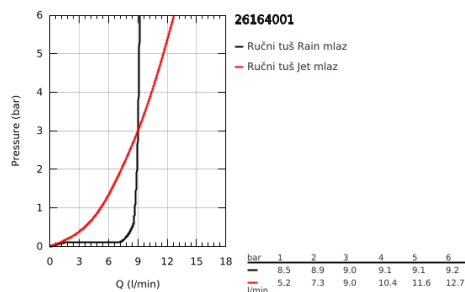

26 164 001 TEMPESTA 100 WALL HOLDER SET 2 SPRAYS

PRODUCT DESCRIPTION

- Colour: chrome
- sastoji se od:
 - hand shower (26 161)
 - zidni držač za tuš (28 605)
- nije podesivo
- Relaxflex crevo 1250 mm 1/2" x 1/2" (28 150)
- 9.5 l/min flow limiter
- GROHE DreamSpray savršen mlaz iz tuša
- GROHE LongLife premaz
- GROHE SpeedClean sistem protiv kamenca
- Inner WaterGuide za duži životni vek
- ShockProof silikonski prsten štiti od oštećenja prouzrokovanih padom tuša
- prikladno za protočni bojler
- min. preporučeni pritisak 1.0 bar