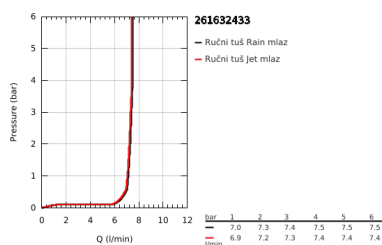

## 26 163 243 3 TEMPESTA 110 SHOWER RAIL SET 2 SPRAYS (RAIN, JET)

### PRODUCT DESCRIPTION

- Colour: matte black
- sastoji se od:
  - hand shower Tempesta 110 (26 161)
  - maximum flow rate (at 3 bar): 7.4 l/min
  - tuš šipka, 900 mm (27 524)
  - shower hose 1750 mm 1/2" x 1/2" (28 388)
- GROHE EcoJoy tehnologija za manju potrošnju vode i savršen protok
- GROHE SmartSwitch - easily rotate the dial to enjoy your preferred spray option
- GROHE DreamSpray savršen mlaz iz tuša
- Flexible Installation - 1 adjustable bracket for existing drill holes
- adjustable rail holder (turn and glide shower holder)
- GROHE SpeedClean sistem protiv kamenca
- Inner WaterGuide za duži životni vek
- ShockProof silikonski prsten štiti od oštećenja prouzrokovanih padom tuša
- min. preporučeni pritisak 1.0 bar
- prikladno za protočni bojler
- professional edition