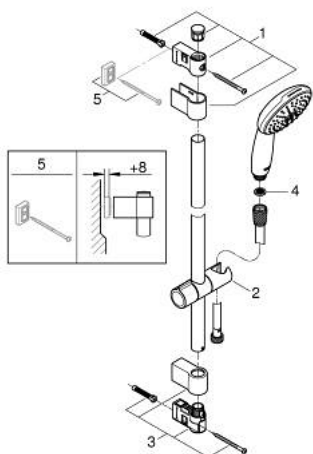

## 26 163 243 3 TEMPESTA 110 SHOWER RAIL SET 2 SPRAYS (RAIN, JET)

### PRODUCT DESCRIPTION

- Colour: matte black
- sastoji se od:
  - hand shower Tempesta 110 (26 161)
  - maximum flow rate (at 3 bar): 7.4 l/min
  - tuš šipka, 900 mm (27 524)
  - shower hose 1750 mm 1/2" x 1/2" (28 388)
- GROHE EcoJoy tehnologija za manju potrošnju vode i savršen protok
- GROHE SmartSwitch - easily rotate the dial to enjoy your preferred spray option
- GROHE DreamSpray savršen mlaz iz tuša
- Flexible Installation - 1 adjustable bracket for existing drill holes
- adjustable rail holder (turn and glide shower holder)
- GROHE SpeedClean sistem protiv kamenca
- Inner WaterGuide za duži životni vek
- ShockProof silikonski prsten štiti od oštećenja prouzrokovanih padom tuša
- min. preporučeni pritisak 1.0 bar
- prikladno za protočni bojler
- professional edition

### SPARE PARTS, фебруар 2023 – now

- 1: Držač tuš šipke (Spare part-nr. 486072430)
  - 2: Klizač za tuša (Spare part-nr. 486092430)
  - 3: Držač tuš šipke (Spare part-nr. 486082430)
  - 4: Filter za nečistoću (Spare part-nr. 0700200M)
  - 5: Kompenzaciona ploča (Spare part-nr. 48543001)\*
- \* Optional accessories