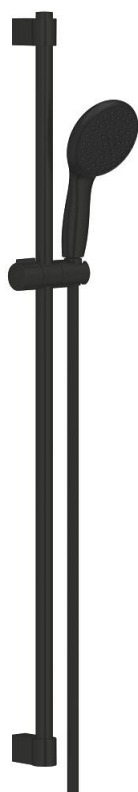

## 26 163 243 3 TEMPESTA 110 SHOWER RAIL SET 2 SPRAYS (RAIN, JET)

### PRODUCT DESCRIPTION

- Colour: matte black
- sastoji se od:
  - hand shower Tempesta 110 (26 161)
  - maximum flow rate (at 3 bar): 7.4 l/min
  - tuš šipka, 900 mm (27 524)
  - shower hose 1750 mm 1/2" x 1/2" (28 388)
- GROHE EcoJoy tehnologija za manju potrošnju vode i savršen protok
- GROHE SmartSwitch - easily rotate the dial to enjoy your preferred spray option
- GROHE DreamSpray savršen mlaz iz tuša
- Flexible Installation - 1 adjustable bracket for existing drill holes
- adjustable rail holder (turn and glide shower holder)
- GROHE SpeedClean sistem protiv kamenca
- Inner WaterGuide za duži životni vek
- ShockProof silikonski prsten štiti od oštećenja prouzrokovanih padom tuša
- min. preporučeni pritisak 1.0 bar
- prikladno za protočni bojler
- professional edition

### SPARE PARTS, фебруар 2023 – now

- 1: Držač tuš šipke (Spare part-nr. 486072430)
  - 2: Klizač za tuša (Spare part-nr. 486092430)
  - 3: Držač tuš šipke (Spare part-nr. 486082430)
  - 4: Filter za nečistoću (Spare part-nr. 0700200M)
  - 5: Kompenzaciona ploča (Spare part-nr. 48543001)\*
- \* Optional accessories