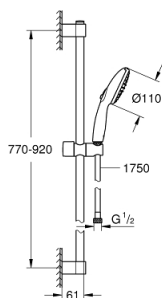

## 26 163 243 3 TEMPESTA 110 SHOWER RAIL SET 2 SPRAYS (RAIN, JET)

### PRODUCT DESCRIPTION

- Colour: matte black
- sastoji se od:
  - hand shower Tempesta 110 (26 161)
  - maximum flow rate (at 3 bar): 7.4 l/min
  - tuš šipka, 900 mm (27 524)
  - shower hose 1750 mm 1/2" x 1/2" (28 388)
- GROHE EcoJoy tehnologija za manju potrošnju vode i savršen protok
- GROHE SmartSwitch - easily rotate the dial to enjoy your preferred spray option
- GROHE DreamSpray savršen mlaz iz tuša
- Flexible Installation - 1 adjustable bracket for existing drill holes
- adjustable rail holder (turn and glide shower holder)
- GROHE SpeedClean sistem protiv kamenca
- Inner WaterGuide za duži životni vek
- ShockProof silikonski prsten štiti od oštećenja prouzrokovanih padom tuša
- min. preporučeni pritisak 1.0 bar
- prikladno za protočni bojler
- professional edition

### SPARE PARTS, фебруар 2023 – now

- 1: Držač tuš šipke (Spare part-nr. 486072430)
  - 2: Klizač za tuša (Spare part-nr. 486092430)
  - 3: Držač tuš šipke (Spare part-nr. 486082430)
  - 4: Filter za nečistoću (Spare part-nr. 0700200M)
  - 5: Kompenzaciona ploča (Spare part-nr. 48543001)\*
- \* Optional accessories