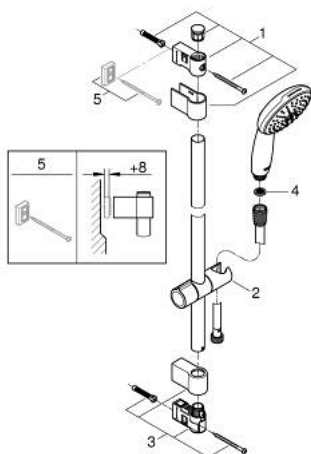

26 163 243 3 TEMPESTA 110 SHOWER RAIL SET 2 SPRAYS (RAIN, JET)

SPARE PARTS, фебруар 2023 – now

- 1: Držač tuš šipke (Spare part-nr. 486072430)
 - 2: Klizač za tuša (Spare part-nr. 486092430)
 - 3: Držač tuš šipke (Spare part-nr. 486082430)
 - 4: Filter za nečistoću (Spare part-nr. 0700200M)
 - 5: Kompenzaciona ploča (Spare part-nr. 48543001)*
- * Optional accessories