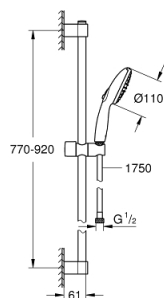

26 163 003 TEMPESTA 110 SHOWER RAIL SET 2 SPRAYS (RAIN, JET)

PRODUCT DESCRIPTION

- Colour: chrome
- sastoji se od:
 - hand shower Tempesta 110 (26 161)
 - maximum flow rate (at 3 bar): 7.4 l/min
 - tuš šipka, 900 mm (27 524)
 - Relaxaflex crevo 1750 mm 1/2" x 1/2" (28 154)
- GROHE EcoJoy tehnologija za manju potrošnju vode i savršen protok
- GROHE SmartSwitch - easily rotate the dial to enjoy your preferred spray option
- GROHE DreamSpray savršen mlaz iz tuša
- GROHE LongLife premaz
- Flexible Installation - 1 adjustable bracket for existing drill holes
- adjustable rail holder (turn and glide shower holder)
- GROHE SpeedClean sistem protiv kamenca
- Inner WaterGuide za duži životni vek
- ShockProof silikonski prsten štiti od oštećenja prouzrokovanih padom tuša
- min. preporučeni pritisak 1.0 bar
- prikladno za protočni bojler
- professional edition

26 163 003 TEMPESTA 110 SHOWER RAIL SET 2 SPRAYS (RAIN, JET)

SPARE PARTS, новембар 2021 – now

- 1: Držač tuš šipke (Spare part-nr. 48607000)
 - 2: Klizač za tuša (Spare part-nr. 48609000)
 - 3: Držač tuš šipke (Spare part-nr. 48608000)
 - 4: Filter za nečistoću (Spare part-nr. 0700200M)
 - 5: Kompenzaciona ploča (Spare part-nr. 48543001)*
- * Optional accessories