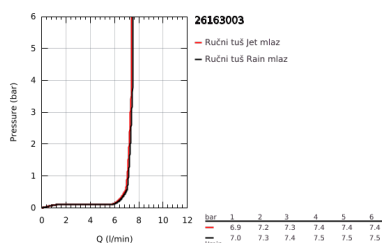

26 163 003 TEMPESTA 110 SHOWER RAIL SET 2 SPRAYS (RAIN, JET)

PRODUCT DESCRIPTION

- Colour: chrome
- sastoji se od:
 - hand shower Tempesta 110 (26 161)
 - maximum flow rate (at 3 bar): 7.4 l/min
 - tuš šipka, 900 mm (27 524)
 - Relaxaflex crevo 1750 mm 1/2" x 1/2" (28 154)
- GROHE EcoJoy tehnologija za manju potrošnju vode i savršen protok
- GROHE SmartSwitch - easily rotate the dial to enjoy your preferred spray option
- GROHE DreamSpray savršen mlaz iz tuša
- GROHE LongLife premaz
- Flexible Installation - 1 adjustable bracket for existing drill holes
- adjustable rail holder (turn and glide shower holder)
- GROHE SpeedClean sistem protiv kamenca
- Inner WaterGuide za duži životni vek
- ShockProof silikonski prsten štiti od oštećenja prouzrokovanih padom tuša
- min. preporučeni pritisak 1.0 bar
- prikladno za protočni bojler
- professional edition