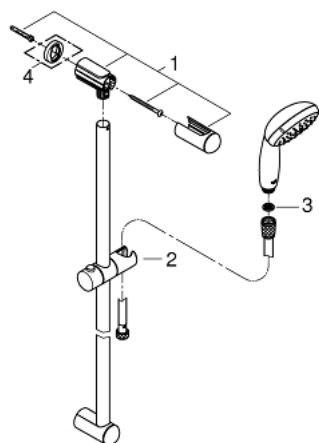

26 163 001 TEMPESTA 100 SHOWER RAIL SET 2 SPRAYS

PRODUCT DESCRIPTION

- Colour: chrome
- sastoji se od:
 - hand shower (26 161)
 - tuš šipka, 900 mm (27 524)
 - Relaxaflex crevo 1750 mm 1/2" x 1/2" (28 154)
 - GROHE EcoJoy 9.5 l/min flow limiter
 - GROHE DreamSpray savršen mlaz iz tuša
 - GROHE LongLife premaz
 - GROHE SpeedClean sistem protiv kamenca
 - Inner WaterGuide za duži životni vek
 - ShockProof silikonski prsten štiti od oštećenja prouzrokovanih padom tuša
- prikladno za protočni bojler
- min. preporučeni pritisak 1.0 bar

26 163 001 TEMPESTA 100 SHOWER RAIL SET 2 SPRAYS

SPARE PARTS, март 2017 – now

1: Držač tuš šipke (Spare part-nr. 48098000)

2: Klizač za tuša (Spare part-nr. 48099000)

3: Filter za nečistoću (Spare part-nr. 0700200M)

4: Kompenzaciona ploča (Spare part-nr. 48051000)*

* Optional accessories