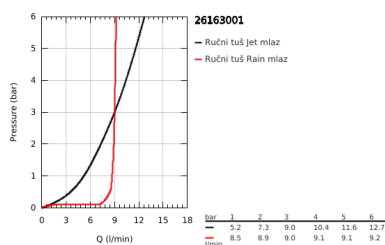

26 163 001 TEMPESTA 100 SHOWER RAIL SET 2 SPRAYS

PRODUCT DESCRIPTION

- Colour: chrome
- sastoji se od:
 - hand shower (26 161)
 - tuš šipka, 900 mm (27 524)
 - Relaxaflex crevo 1750 mm 1/2" x 1/2" (28 154)
 - 9.5 l/min flow limiter
 - GROHE DreamSpray savršen mlaz iz tuša
 - GROHE LongLife premaz
 - GROHE SpeedClean sistem protiv kamenca
 - Inner WaterGuide za duži životni vek
 - ShockProof silikonski prsten štiti od oštećenja prouzrokovanih padom tuša
- prikladno za protočni bojler
- min. preporučeni pritisak 1.0 bar

26 163 001 TEMPESTA 100 SHOWER RAIL SET 2 SPRAYS

SPARE PARTS, март 2017 – now

1: Držač tuš šipke (Spare part-nr. 48098000)

2: Klizač za tuša (Spare part-nr. 48099000)

3: Filter za nečistoću (Spare part-nr. 0700200M)