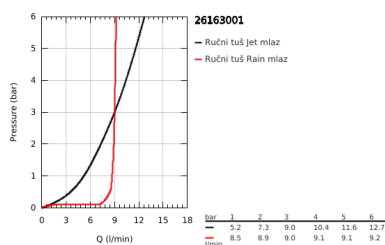

26 163 001 TEMPESTA 100 SHOWER RAIL SET 2 SPRAYS

PRODUCT DESCRIPTION

- Colour: chrome
- sastoji se od:
 - hand shower (26 161)
 - tuš šipka, 900 mm (27 524)
 - Relaxaflex crevo 1750 mm 1/2" x 1/2" (28 154)
 - GROHE EcoJoy 9.5 l/min flow limiter
 - GROHE DreamSpray savršen mlaz iz tuša
 - GROHE LongLife premaz
 - GROHE SpeedClean sistem protiv kamenca
 - Inner WaterGuide za duži životni vek
 - ShockProof silikonski prsten štiti od oštećenja prouzrokovanih padom tuša
- prikladno za protočni bojler
- min. preporučeni pritisak 1.0 bar

26 163 001 TEMPESTA 100 SHOWER RAIL SET 2 SPRAYS

SPARE PARTS, март 2017 – now

1: Držač tuš šipke (Spare part-nr. 48098000)

2: Klizač za tuša (Spare part-nr. 48099000)

3: Filter za nečistoću (Spare part-nr. 0700200M)