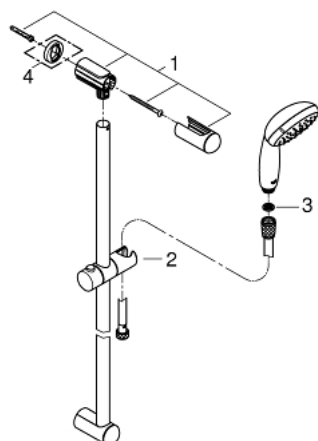

26 163 001 TEMPESTA 100 SHOWER RAIL SET 2 SPRAYS

PRODUCT DESCRIPTION

- Colour: chrome
- sastoji se od:
 - hand shower (26 161)
 - tuš šipka, 900 mm (27 524)
 - Relaxaflex crevo 1750 mm 1/2" x 1/2" (28 154)
 - 9.5 l/min flow limiter
 - GROHE DreamSpray savršen mlaz iz tuša
 - GROHE LongLife premaz
 - GROHE SpeedClean sistem protiv kamenca
 - Inner WaterGuide za duži životni vek
 - ShockProof silikonski prsten štiti od oštećenja prouzrokovanih padom tuša
- prikladno za protočni bojler
- min. preporučeni pritisak 1.0 bar

26 163 001 TEMPESTA 100 SHOWER RAIL SET 2 SPRAYS

SPARE PARTS, март 2017 – now

1: Držač tuš šipke (Spare part-nr. 48098000)

2: Klizač za tuša (Spare part-nr. 48099000)

3: Filter za nečistoću (Spare part-nr. 0700200M)

4: Kompenzaciona ploča (Spare part-nr. 48051000)*

* Optional accessories