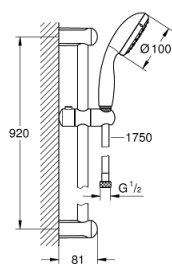

26 163 001 TEMPESTA 100 SHOWER RAIL SET 2 SPRAYS

PRODUCT DESCRIPTION

- Colour: chrome
- sastoji se od:
 - hand shower (26 161)
 - tuš šipka, 900 mm (27 524)
 - Relaxaflex crevo 1750 mm 1/2" x 1/2" (28 154)
 - 9.5 l/min flow limiter
 - GROHE DreamSpray savršen mlaz iz tuša
 - GROHE LongLife premaz
 - GROHE SpeedClean sistem protiv kamenca
 - Inner WaterGuide za duži životni vek
 - ShockProof silikonski prsten štiti od oštećenja prouzrokovanih padom tuša
- prikladno za protočni bojler
- min. preporučeni pritisak 1.0 bar

26 163 001 TEMPESTA 100 SHOWER RAIL SET 2 SPRAYS

SPARE PARTS, март 2017 – now

1: Držač tuš šipke (Spare part-nr. 48098000)

2: Klizač za tuša (Spare part-nr. 48099000)

3: Filter za nečistoću (Spare part-nr. 0700200M)

4: Kompenzaciona ploča (Spare part-nr. 48051000)*

* Optional accessories