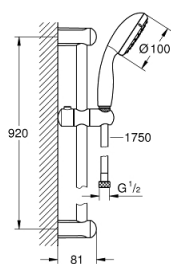

26 163 001 TEMPESTA 100 SHOWER RAIL SET 2 SPRAYS

PRODUCT DESCRIPTION

- Colour: chrome
- sastoji se od:
 - hand shower (26 161)
 - tuš šipka, 900 mm (27 524)
 - Relaxaflex crevo 1750 mm 1/2" x 1/2" (28 154)
 - GROHE EcoJoy 9.5 l/min flow limiter
 - GROHE DreamSpray savršen mlaz iz tuša
 - GROHE LongLife premaz
 - GROHE SpeedClean sistem protiv kamenca
 - Inner WaterGuide za duži životni vek
 - ShockProof silikonski prsten štiti od oštećenja prouzrokovanih padom tuša
- prikladno za protočni bojler
- min. preporučeni pritisak 1.0 bar

26 163 001 TEMPESTA 100 SHOWER RAIL SET 2 SPRAYS

SPARE PARTS, март 2017 – now

1: Držač tuš šipke (Spare part-nr. 48098000)

2: Klizač za tuša (Spare part-nr. 48099000)

3: Filter za nečistoću (Spare part-nr. 0700200M)

4: Kompenzaciona ploča (Spare part-nr. 48051000)*

* Optional accessories