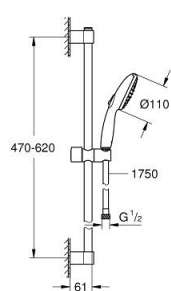

## 26 162 243 3 TEMPESTA 110 SHOWER RAIL SET 2 SPRAYS (RAIN, JET)

### PRODUCT DESCRIPTION

- Colour: matte black
- sastoji se od:
  - hand shower Tempesta 110 (26 161)
  - maximum flow rate (at 3 bar): 7.4 l/min
  - tuš šipka, 600 mm (27 523)
  - shower hose 1750 mm 1/2" x 1/2" (28 388)
- GROHE SmartSwitch - easily rotate the dial to enjoy your preferred spray option
- GROHE DreamSpray savršen mlaz iz tuša
- Flexible Installation - 1 adjustable bracket for existing drill holes
- adjustable rail holder (turn and glide shower holder)
- GROHE SpeedClean sistem protiv kamenca
- Inner WaterGuide za duži životni vek
- ShockProof silikonski prsten štiti od oštećenja prouzrokovanih padom tuša
- min. preporučeni pritisak 1.0 bar
- prikladno za protočni bojler
- professional edition

### SPARE PARTS, фебруар 2023 – now

- 1: Držač tuš šipke (Spare part-nr. 486072430)
  - 2: Klizač za tuša (Spare part-nr. 486092430)
  - 3: Držač tuš šipke (Spare part-nr. 486082430)
  - 4: Filter za nečistoću (Spare part-nr. 0700200M)
  - 5: Kompenzaciona ploča (Spare part-nr. 48543001)\*
- \* Optional accessories