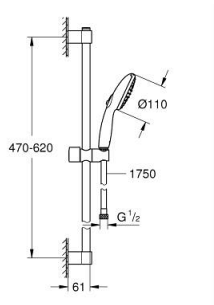

26 162 243 3 TEMPESTA 110 SHOWER RAIL SET 2 SPRAYS (RAIN, JET)

PRODUCT DESCRIPTION

- Colour: matte black
- sastoji se od:
 - hand shower Tempesta 110 (26 161)
 - maximum flow rate (at 3 bar): 7.4 l/min
 - tuš šipka, 600 mm (27 523)
 - shower hose 1750 mm 1/2" x 1/2" (28 388)
- GROHE EcoJoy tehnologija za manju potrošnju vode i savršen protok
- GROHE SmartSwitch - easily rotate the dial to enjoy your preferred spray option
- GROHE DreamSpray savršen mlaz iz tuša
- Flexible Installation - 1 adjustable bracket for existing drill holes
- adjustable rail holder (turn and glide shower holder)
- GROHE SpeedClean sistem protiv kamenca
- Inner WaterGuide za duži životni vek
- ShockProof silikonski prsten štiti od oštećenja prouzrokovanih padom tuša
- min. preporučeni pritisak 1.0 bar
- prikladno za protočni bojler
- professional edition

26 162 243 3 TEMPESTA 110 SHOWER RAIL SET 2 SPRAYS (RAIN, JET)

SPARE PARTS, фебруар 2023 – now

- 1: Držač tuš šipke (Spare part-nr. 486072430)
 - 2: Klizač za tuša (Spare part-nr. 486092430)
 - 3: Držač tuš šipke (Spare part-nr. 486082430)
 - 4: Filter za nečistoću (Spare part-nr. 0700200M)
 - 5: Kompenzaciona ploča (Spare part-nr. 48543001)*
- * Optional accessories