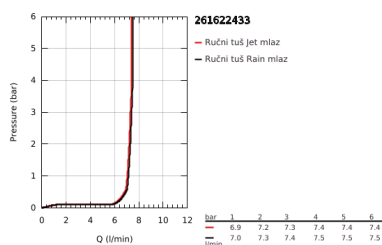

26 162 243 3 TEMPESTA 110 SHOWER RAIL SET 2 SPRAYS (RAIN, JET)

PRODUCT DESCRIPTION

- Colour: matte black
- sastoji se od:
 - hand shower Tempesta 110 (26 161)
 - maximum flow rate (at 3 bar): 7.4 l/min
 - tuš šipka, 600 mm (27 523)
 - shower hose 1750 mm 1/2" x 1/2" (28 388)
- GROHE EcoJoy tehnologija za manju potrošnju vode i savršen protok
- GROHE SmartSwitch - easily rotate the dial to enjoy your preferred spray option
- GROHE DreamSpray savršen mlaz iz tuša
- Flexible Installation - 1 adjustable bracket for existing drill holes
- adjustable rail holder (turn and glide shower holder)
- GROHE SpeedClean sistem protiv kamenca
- Inner WaterGuide za duži životni vek
- ShockProof silikonski prsten štiti od oštećenja prouzrokovanih padom tuša
- min. preporučeni pritisak 1.0 bar
- prikladno za protočni bojler
- professional edition