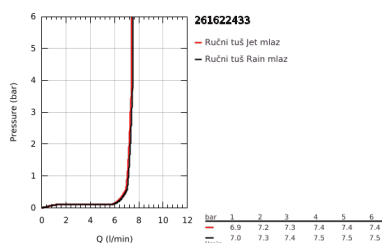

## 26 162 243 3 TEMPESTA 110 SHOWER RAIL SET 2 SPRAYS (RAIN, JET)

### PRODUCT DESCRIPTION

- Colour: matte black
- sastoji se od:
  - hand shower Tempesta 110 (26 161)
  - maximum flow rate (at 3 bar): 7.4 l/min
  - tuš šipka, 600 mm (27 523)
  - shower hose 1750 mm 1/2" x 1/2" (28 388)
- GROHE SmartSwitch - easily rotate the dial to enjoy your preferred spray option
- GROHE DreamSpray savršen mlaz iz tuša
- Flexible Installation - 1 adjustable bracket for existing drill holes
- adjustable rail holder (turn and glide shower holder)
- GROHE SpeedClean sistem protiv kamenca
- Inner WaterGuide za duži životni vek
- ShockProof silikonski prsten štiti od oštećenja prouzrokovanih padom tuša
- min. preporučeni pritisak 1.0 bar
- prikladno za protočni bojler
- professional edition