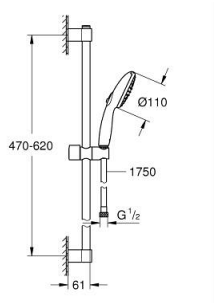

26 162 003 TEMPESTA 110 SHOWER RAIL SET 2 SPRAYS (RAIN, JET)

PRODUCT DESCRIPTION

- Colour: chrome
- sastoji se od:
 - hand shower Tempesta 110 (26 161)
 - maximum flow rate (at 3 bar): 7.4 l/min
 - tuš šipka, 600 mm (27 523)
 - Relaxaflex crevo 1750 mm 1/2" x 1/2" (28 154)
- GROHE EcoJoy tehnologija za manju potrošnju vode i savršen protok
- GROHE SmartSwitch - easily rotate the dial to enjoy your preferred spray option
- GROHE DreamSpray savršen mlaz iz tuša
- GROHE LongLife premaz
- Flexible Installation - 1 adjustable bracket for existing drill holes
- adjustable rail holder (turn and glide shower holder)
- GROHE SpeedClean sistem protiv kamenca
- Inner WaterGuide za duži životni vek
- ShockProof silikonski prsten štiti od oštećenja prouzrokovanih padom tuša
- min. preporučeni pritisak 1.0 bar
- prikladno za protočni bojler
- professional edition

26 162 003 TEMPESTA 110 SHOWER RAIL SET 2 SPRAYS (RAIN, JET)

SPARE PARTS, април 2020 – now

- 1: Držač tuš šipke (Spare part-nr. 48607000)
 - 2: Klizač za tuša (Spare part-nr. 48609000)
 - 3: Držač tuš šipke (Spare part-nr. 48608000)
 - 4: Filter za nečistoću (Spare part-nr. 0700200M)
 - 5: Kompenzaciona ploča (Spare part-nr. 48543001)*
- * Optional accessories