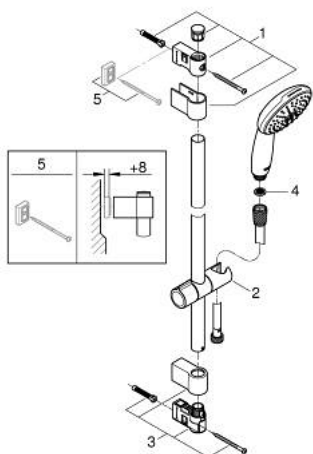

26 162 003 TEMPESTA 110 SHOWER RAIL SET 2 SPRAYS (RAIN, JET)

PRODUCT DESCRIPTION

- Colour: chrome
- sastoji se od:
 - hand shower Tempesta 110 (26 161)
 - maximum flow rate (at 3 bar): 7.4 l/min
 - tuš šipka, 600 mm (27 523)
 - Relaxaflex crevo 1750 mm 1/2" x 1/2" (28 154)
- GROHE EcoJoy tehnologija za manju potrošnju vode i savršen protok
- GROHE SmartSwitch - easily rotate the dial to enjoy your preferred spray option
- GROHE DreamSpray savršen mlaz iz tuša
- GROHE LongLife premaz
- Flexible Installation - 1 adjustable bracket for existing drill holes
- adjustable rail holder (turn and glide shower holder)
- GROHE SpeedClean sistem protiv kamenca
- Inner WaterGuide za duži životni vek
- ShockProof silikonski prsten štiti od oštećenja prouzrokovanih padom tuša
- min. preporučeni pritisak 1.0 bar
- prikladno za protočni bojler
- professional edition

26 162 003 TEMPESTA 110 SHOWER RAIL SET 2 SPRAYS (RAIN, JET)

SPARE PARTS, април 2020 – now

- 1: Držač tuš šipke (Spare part-nr. 48607000)
 - 2: Klizač za tuša (Spare part-nr. 48609000)
 - 3: Držač tuš šipke (Spare part-nr. 48608000)
 - 4: Filter za nečistoću (Spare part-nr. 0700200M)
 - 5: Kompenzaciona ploča (Spare part-nr. 48543001)*
- * Optional accessories