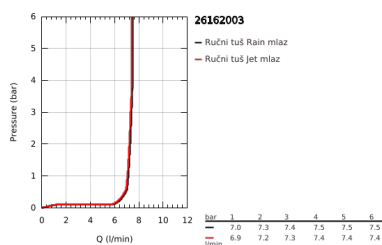

26 162 003 TEMPESTA 110 SHOWER RAIL SET 2 SPRAYS (RAIN, JET)

PRODUCT DESCRIPTION

- Colour: chrome
- sastoji se od:
 - hand shower Tempesta 110 (26 161)
 - maximum flow rate (at 3 bar): 7.4 l/min
 - tuš šipka, 600 mm (27 523)
 - Relaxaflex crevo 1750 mm 1/2" x 1/2" (28 154)
- GROHE EcoJoy tehnologija za manju potrošnju vode i savršen protok
- GROHE SmartSwitch - easily rotate the dial to enjoy your preferred spray option
- GROHE DreamSpray savršen mlaz iz tuša
- GROHE LongLife premaz
- Flexible Installation - 1 adjustable bracket for existing drill holes
- adjustable rail holder (turn and glide shower holder)
- GROHE SpeedClean sistem protiv kamenca
- Inner WaterGuide za duži životni vek
- ShockProof silikonski prsten štiti od oštećenja prouzrokovanih padom tuša
- min. preporučeni pritisak 1.0 bar
- prikladno za protočni bojler
- professional edition