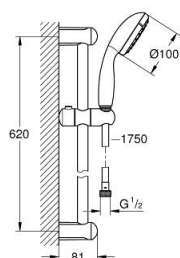

## 26 162 001 TEMPESTA 100 SHOWER RAIL SET 2 SPRAYS

### PRODUCT DESCRIPTION

- Colour: chrome
- sastoji se od:
  - hand shower (26 161)
  - tuš šipka, 600 mm (27 523)
  - Relaxflex crevo 1750 mm 1/2" x 1/2" (28 154)
  - GROHE EcoJoy 9.5 l/min flow limiter
  - GROHE DreamSpray savršen mlaz iz tuša
  - GROHE LongLife premaz
  - GROHE SpeedClean sistem protiv kamenca
  - ShockProof silikonski prsten štiti od oštećenja prouzrokovanih padom tuša
  - Inner WaterGuide za duži životni vek
  - prikladno za protočni bojler
  - min. preporučeni pritisak 1.0 bar