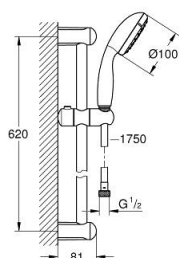

26 162 001 TEMPESTA 100 SHOWER RAIL SET 2 SPRAYS

PRODUCT DESCRIPTION

- Colour: chrome
- sastoji se od:
 - hand shower (26 161)
 - tuš šipka, 600 mm (27 523)
 - Relaxaflex crevo 1750 mm 1/2" x 1/2" (28 154)
 - 9.5 l/min flow limiter
 - GROHE DreamSpray savršen mlaz iz tuša
 - GROHE LongLife premaz
 - GROHE SpeedClean sistem protiv kamenca
 - ShockProof silikonski prsten štiti od oštećenja prouzrokovanih padom tuša
 - Inner WaterGuide za duži životni vek
 - prikladno za protočni bojler
 - min. preporučeni pritisak 1.0 bar

26 162 001 TEMPESTA 100 SHOWER RAIL SET 2 SPRAYS

SPARE PARTS, март 2017 – now

1: Držač tuš šipke (Spare part-nr. 48098000)

2: Klizač za tuša (Spare part-nr. 48099000)

3: Filter za nečistoću (Spare part-nr. 0700200M)

4: Kompenzaciona ploča (Spare part-nr. 48051000)*

* Optional accessories