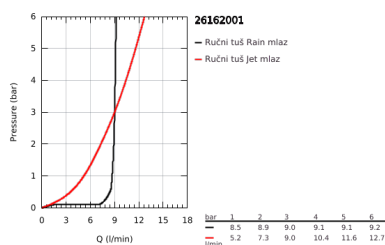

## 26 162 001 TEMPESTA 100 SHOWER RAIL SET 2 SPRAYS

### PRODUCT DESCRIPTION

- Colour: chrome
- sastoji se od:
  - hand shower (26 161)
  - tuš šipka, 600 mm (27 523)
  - Relaxflex crevo 1750 mm 1/2" x 1/2" (28 154)
  - GROHE EcoJoy 9.5 l/min flow limiter
  - GROHE DreamSpray savršen mlaz iz tuša
  - GROHE LongLife premaz
  - GROHE SpeedClean sistem protiv kamenca
  - ShockProof silikonski prsten štiti od oštećenja prouzrokovanih padom tuša
  - Inner WaterGuide za duži životni vek
  - prikladno za protočni bojler
  - min. preporučeni pritisak 1.0 bar