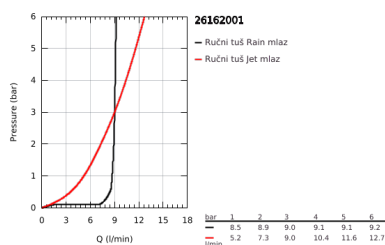

26 162 001 TEMPESTA 100 SHOWER RAIL SET 2 SPRAYS

PRODUCT DESCRIPTION

- Colour: chrome
- sastoji se od:
 - hand shower (26 161)
 - tuš šipka, 600 mm (27 523)
 - Relaxaflex crevo 1750 mm 1/2" x 1/2" (28 154)
 - 9.5 l/min flow limiter
 - GROHE DreamSpray savršen mlaz iz tuša
 - GROHE LongLife premaz
 - GROHE SpeedClean sistem protiv kamenca
 - ShockProof silikonski prsten štiti od oštećenja prouzrokovanih padom tuša
 - Inner WaterGuide za duži životni vek
 - prikladno za protočni bojler
 - min. preporučeni pritisak 1.0 bar

26 162 001 TEMPESTA 100 SHOWER RAIL SET 2 SPRAYS

SPARE PARTS, март 2017 – now

1: Držač tuš šipke (Spare part-nr. 48098000)

2: Klizač za tuša (Spare part-nr. 48099000)

3: Filter za nečistoću (Spare part-nr. 0700200M)