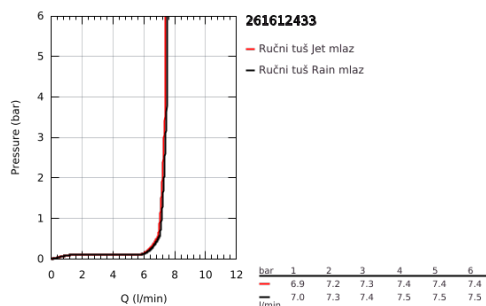

26 161 243 3 TEMPESTA 110 HAND SHOWER 2 SPRAYS

PRODUCT DESCRIPTION

- Colour: matte black
- vrste mlaza: Rain, Jet
- maximum flow rate (at 3 bar): 7.4 l/min
- GROHE EcoJoy tehnologija za manju potrošnju vode i savršen protok
- GROHE SmartSwitch - easily rotate the dial to enjoy your preferred spray option
- GROHE DreamSpray savršen mlaz iz tuša
- GROHE SpeedClean sistem protiv kamenca
- Inner WaterGuide za duži životni vek
- ShockProof silikonski prsten štiti od oštećenja prouzrokovanih padom tuša
- univerzalni način ugradnje, odgovara svim standardnim crevima za tuš
- min. preporučeni pritisak 1.0 bar
- prikladno za protočni bojler
- professional edition

26 161 243 3 TEMPESTA 110 HAND SHOWER 2 SPRAYS

SPARE PARTS, фебруар 2023 – now

1: Filter za nečistoću (Spare part-nr. 0700200M)