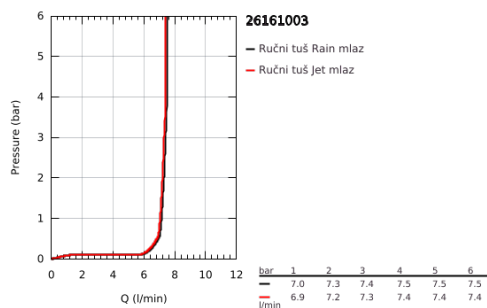

## 26 161 003 TEMPESTA 110 HAND SHOWER 2 SPRAYS

### PRODUCT DESCRIPTION

- Colour: chrome
- vrste mlaza: Rain, Jet
- maximum flow rate (at 3 bar): 7.4 l/min
- GROHE EcoJoy tehnologija za manju potrošnju vode i savršen protok
- GROHE SmartSwitch - easily rotate the dial to enjoy your preferred spray option
- GROHE DreamSpray savršen mlaz iz tuša
- GROHE LongLife premaz
- GROHE SpeedClean sistem protiv kamenca
- Inner WaterGuide za duži životni vek
- ShockProof silikonski prsten štiti od oštećenja prouzrokovanih padom tuša
- univerzalni način ugradnje, odgovara svim standardnim crevima za tuš
- min. preporučeni pritisak 1.0 bar
- prikladno za protočni bojler
- professional edition

## 26 161 003 TEMPESTA 110 HAND SHOWER 2 SPRAYS

**SPARE PARTS**, април 2020 – now

1: Filter za nečistoću (Spare part-nr. 0700200M)