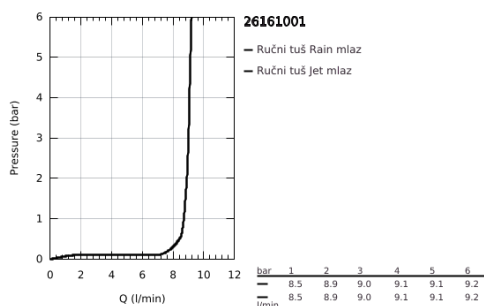

26 161 001 TEMPESTA 100 HAND SHOWER 2 SPRAYS

PRODUCT DESCRIPTION

- Colour: chrome
- vrste mlaza: Rain, Jet
- 9.5 l/min flow limiter
- GROHE DreamSpray savršen mlaz iz tuša
- GROHE LongLife premaz
- GROHE SpeedClean sistem protiv kamenca
- Inner WaterGuide za duži životni vek
- ShockProof silikonski prsten štiti od oštećenja prouzrokovanih padom tuša
- univerzalni način ugradnje, odgovara svim standardnim crevima za tuš
- prikladno za protočni bojler
- min. preporučeni pritisak 1.0 bar

26 161 001 TEMPESTA 100 HAND SHOWER 2 SPRAYS

SPARE PARTS, март 2017 – now

1: Filter za nečistoću (Spare part-nr. 0700200M)