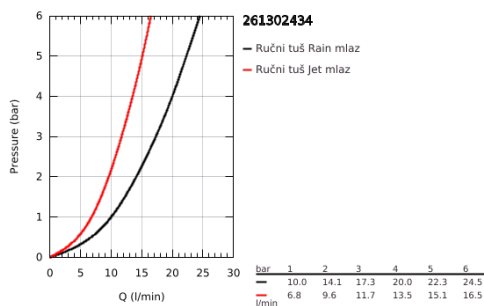

26 130 243 4 TEMPESTA CUBE 110 HAND SHOWER 2 SPRAYS

PRODUCT DESCRIPTION

- Colour: matte black
- vrste mlaza: Rain, Jet
- GROHE SmartSwitch - easily rotate the dial to enjoy your preferred spray option
- GROHE DreamSpray savršen mlaz iz tuša
- GROHE SpeedClean sistem protiv kamenca
- Inner WaterGuide za duži životni vek
- ShockProof silikonski prsten štiti od oštećenja prouzrokovanih padom tuša
- univerzalni način ugradnje, odgovara svim standardnim crevima za tuš
- za nizak pritisak
- recommended pressure 0.1 - 2.0 bar
- professional edition

Pure Freude
an Wasser

26 130 243 4 TEMPESTA CUBE 110 HAND SHOWER 2 SPRAYS

SPARE PARTS, фебруар 2023 – now

1: Filter za nečistoću (Spare part-nr. 0700200M)