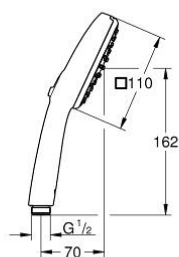

26 130 243 4 TEMPESTA CUBE 110 HAND SHOWER 2 SPRAYS

PRODUCT DESCRIPTION

- Colour: matte black
- vrste mlaza: Rain, Jet
- GROHE SmartSwitch - easily rotate the dial to enjoy your preferred spray option
- GROHE DreamSpray savršen mlaz iz tuša
- GROHE SpeedClean sistem protiv kamenca
- Inner WaterGuide za duži životni vek
- ShockProof silikonski prsten štiti od oštećenja prouzrokovanih padom tuša
- univerzalni način ugradnje, odgovara svim standardnim crevima za tuš
- za nizak pritisak
- recommended pressure 0.1 - 2.0 bar
- professional edition

Pure Freude
an Wasser

26 130 243 4 TEMPESTA CUBE 110 HAND SHOWER 2 SPRAYS

SPARE PARTS, фебруар 2023 – now

1: Filter za nečistoću (Spare part-nr. 0700200M)