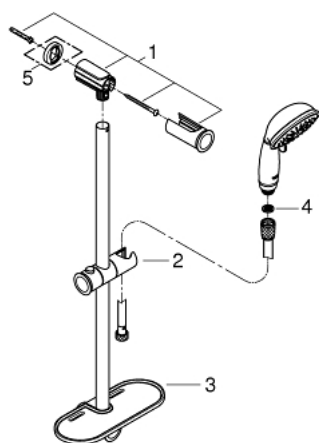

26 086 001 TEMPESTA RUSTIC 100 SHOWER RAIL SET 4 SPRAYS

PRODUCT DESCRIPTION

- Colour: chrome
- sastoji se od:
 - hand shower (26 085)
 - tuš šipka, 600 mm (27 519)
 - Relaxaflex crevo 1750 mm 1/2" x 1/2" (28 154)
 - GROHE EasyReach polica (27 596)
 - GROHE DreamSpray savršen mlaz iz tuša
 - GROHE LongLife premaz
 - GROHE SpeedClean sistem protiv kamenca
 - Inner WaterGuide za duži životni vek
- prikladno za protočni bojler
- min. preporučeni pritisak 1.0 bar

26 086 001 TEMPESTA RUSTIC 100 SHOWER RAIL SET 4 SPRAYS

SPARE PARTS, март 2017 – now

- 1: Držač tuš šipke (Spare part-nr. 48092000)
 - 2: Klizač za tuša (Spare part-nr. 48093000)
 - 3: GROHE EasyReach polica za kozmetiku (Spare part-nr. 27596000)
 - 4: Filter za nečistoću (Spare part-nr. 0700200M)
 - 5: Kompenzaciona ploča (Spare part-nr. 48051000)*
- * Optional accessories