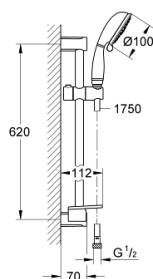

26 086 001 TEMPESTA RUSTIC 100 SHOWER RAIL SET 4 SPRAYS

PRODUCT DESCRIPTION

- Colour: chrome
- sastoji se od:
 - hand shower (26 085)
 - tuš šipka, 600 mm (27 519)
 - Relaxaflex crevo 1750 mm 1/2" x 1/2" (28 154)
 - GROHE EasyReach polica (27 596)
 - GROHE DreamSpray savršen mlaz iz tuša
 - GROHE LongLife premaz
 - GROHE SpeedClean sistem protiv kamenca
 - Inner WaterGuide za duži životni vek
- prikladno za protočni bojler
- min. preporučeni pritisak 1.0 bar

26 086 001 TEMPESTA RUSTIC 100 SHOWER RAIL SET 4 SPRAYS

SPARE PARTS, март 2017 – now

- 1: Držač tuš šipke (Spare part-nr. 48092000)
 - 2: Klizač za tuša (Spare part-nr. 48093000)
 - 3: GROHE EasyReach polica za kozmetiku (Spare part-nr. 27596000)
 - 4: Filter za nečistoću (Spare part-nr. 0700200M)
 - 5: Kompenzaciona ploča (Spare part-nr. 48051000)*
- * Optional accessories