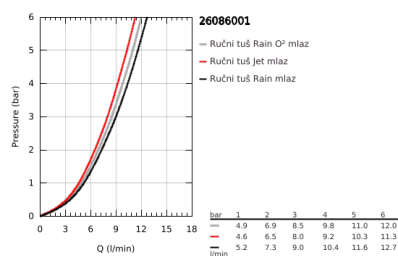

26 086 001 TEMPESTA RUSTIC 100 SHOWER RAIL SET 4 SPRAYS

PRODUCT DESCRIPTION

- Colour: chrome
- sastoji se od:
 - hand shower (26 085)
 - tuš šipka, 600 mm (27 519)
 - Relaxaflex crevo 1750 mm 1/2" x 1/2" (28 154)
 - GROHE EasyReach polica (27 596)
 - GROHE DreamSpray savršen mlaz iz tuša
 - GROHE LongLife premaz
 - GROHE SpeedClean sistem protiv kamenca
 - Inner WaterGuide za duži životni vek
- prikladno za protočni bojler
- min. preporučeni pritisak 1.0 bar

26 086 001 TEMPESTA RUSTIC 100 SHOWER RAIL SET 4 SPRAYS

SPARE PARTS, март 2017 – now

- 1: Držač tuš šipke (Spare part-nr. 48092000)
 - 2: Klizač za tuša (Spare part-nr. 48093000)
 - 3: GROHE EasyReach polica za kozmetiku (Spare part-nr. 27596000)
 - 4: Filter za nečistoću (Spare part-nr. 0700200M)
 - 5: Kompenzaciona ploča (Spare part-nr. 48051000)*
- * Optional accessories