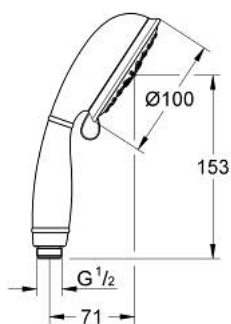

26 085 001 TEMPESTA RUSTIC 100 HAND SHOWER 4 SPRAYS

PRODUCT DESCRIPTION

- Colour: chrome
- vrste mlaza: GROHE Rain O², Rain, Massage, Jet
- GROHE DreamSpray savršen mlaz iz tuša
- GROHE LongLife premaz
- GROHE SpeedClean sistem protiv kamenca
- Inner WaterGuide za duži životni vek
- univerzalni način ugradnje, odgovara svim standardnim crevima za tuš
- prikladno za protočni bojler
- min. preporučeni pritisak 1.0 bar

26 085 001 TEMPESTA RUSTIC 100 HAND SHOWER 4 SPRAYS

SPARE PARTS, март 2017 – now

1: Filter za nečistoću (Spare part-nr. 0700200M)