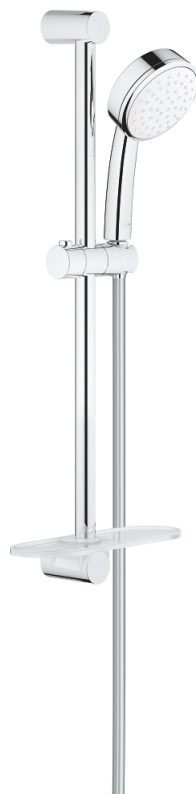

26 083 002 TEMPESTA COSMOPOLITAN 100 SET ZA TUŠ SA ŠIPKOM, 1 MLAZ

PRODUCT DESCRIPTION

- Colour: chrome
- sastoji se od:
 - hand shower (26 082)
 - tuš šipka, 600 mm (27 521)
 - Relaxaflex crevo 1750 mm 1/2" x 1/2" (28 154)
 - GROHE EasyReach polica (27 596)
 - GROHE DreamSpray savršen mlaz iz tuša
 - GROHE LongLife premaz
 - GROHE SpeedClean sistem protiv kamenca
 - Inner WaterGuide za duži životni vek
- prikladno za protočni bojler
- min. preporučeni pritisak 1.0 bar