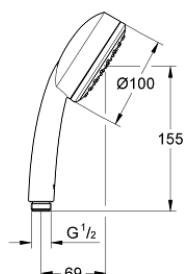

## 26 082 002 TEMPESTA COSMOPOLITAN 100 HAND SHOWER 1 SPRAY

### PRODUCT DESCRIPTION

- Colour: chrome
- vrsta mlaza Rain
- GROHE DreamSpray savršen mlaz iz tuša
- GROHE LongLife premaz
- GROHE SpeedClean sistem protiv kamenca
- Inner WaterGuide za duži životni vek
- prikladno za protočni bojler
- univerzalni način ugradnje, odgovara svim standardnim crevima za tuš
- min. preporučeni pritisak 1.0 bar

26 082 002 **TEMPESTA COSMOPOLITAN 100 HAND SHOWER 1 SPRAY**

**SPARE PARTS**, март 2017 – now

1: Filter za nečistoću (Spare part-nr. 0700200M)