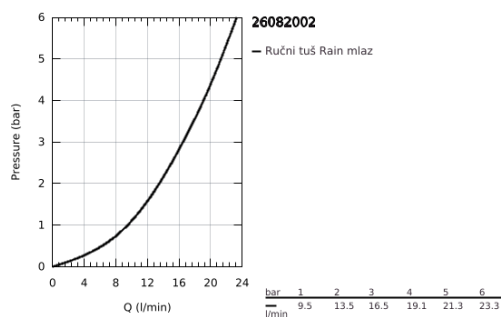

## 26 082 002 TEMPESTA COSMOPOLITAN 100 HAND SHOWER 1 SPRAY

### PRODUCT DESCRIPTION

- Colour: chrome
- vrsta mlaza Rain
- GROHE DreamSpray savršen mlaz iz tuša
- GROHE LongLife premaz
- GROHE SpeedClean sistem protiv kamenca
- Inner WaterGuide za duži životni vek
- prikladno za protočni bojler
- univerzalni način ugradnje, odgovara svim standardnim crevima za tuš
- min. preporučeni pritisak 1.0 bar