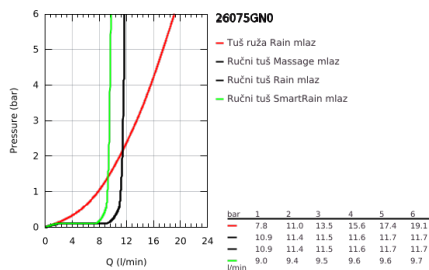

26 075 GN0 EUPHORIA SYSTEM 310 SHOWER SYSTEM WITH THERMOSTATIC MIXER FOR WALL MOUNTING

PRODUCT DESCRIPTION

- Colour: brushed cool sunrise
- sastoji se od:
 - horizontalna zaokretna drška za nadglavni tuš 450 mm
 - spoljni termostat sa Aquadimmer funkcijom
 - omogućava promenu između:
 - Rainshower Cosmopolitan 310 metal head shower
 - vrsta mlaza Rain
 - maximum flow rate (at 3 bar): 13.5 l/min
 - s kuglastim zglobovima
 - ugao rotacije $\pm 15^\circ$
 - hand shower Euphoria 110 Massage
 - vrste mlaza: Rain, Massage, SmartRain
 - maximum flow rate (at 3 bar): 11.5 l/min
 - podesiv po visini uz pomoć klizača
 - Silverflex crevo za tuš 1750 mm 1/2" x 1/2" (28 388 000)
 - maximum flow rate system (at 3 bar): 13.5 l/min
 - min. brzina protoka 5 l/min.
- GROHE TurboStat kompaktni mešač sa voskiranim termoelementom
- GROHE SafeStop na 38°C
- GROHE SafeStop Plus optional temperature limiter at 43°C included
- GROHE MetalGrip ergonomska metalna ručica
- GROHE DreamSpray savršen mlaz iz tuša
- GROHE LongLife premaz
- GROHE SprayDimmer (postupno smanjenje protoka)
- Inner WaterGuide za duži životni vek
- GROHE SpeedClean sistem protiv kamenca
- TwistStop za zaštitu creva od uvrtnja
- prikladno za protočne bojlere od 18 kW/h
- optional upgrade: GROHE EasyReach tray (26 362), sold separately