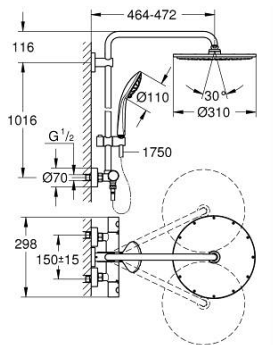

26 075 GN0 EUPHORIA SYSTEM 310 SHOWER SYSTEM WITH THERMOSTATIC MIXER FOR WALL MOUNTING

PRODUCT DESCRIPTION

- Colour: brushed cool sunrise
- sastoji se od:
 - horizontalna zaokretna drška za nadglavni tuš 450 mm
 - spoljni termostat sa Aquadimmer funkcijom
 - omogućava promenu između:
 - Rainshower Cosmopolitan 310 metal head shower
 - vrsta mlaza Rain
 - maximum flow rate (at 3 bar): 13.5 l/min
 - s kuglastim zglobovima
 - ugao rotacije $\pm 15^\circ$
 - hand shower Euphoria 110 Massage
 - vrste mlaza: Rain, Massage, SmartRain
 - maximum flow rate (at 3 bar): 11.5 l/min
 - podesiv po visini uz pomoć klizača
 - Silverflex crevo za tuš 1750 mm 1/2" x 1/2" (28 388 000)
 - maximum flow rate system (at 3 bar): 13.5 l/min
 - min. brzina protoka 5 l/min.
- GROHE TurboStat kompaktni mešač sa voskiranim termoelementom
- GROHE SafeStop na 38°C
- GROHE SafeStop Plus optional temperature limiter at 43°C included
- GROHE MetalGrip ergonomska metalna ručica
- GROHE DreamSpray savršen mlaz iz tuša
- GROHE LongLife premaz
- GROHE SprayDimmer (postupno smanjenje protoka)
- Inner WaterGuide za duži životni vek
- GROHE SpeedClean sistem protiv kamenca
- TwistStop za zaštitu creva od uvrtnja
- prikladno za protočne bojlere od 18 kW/h
- optional upgrade: GROHE EasyReach tray (26 362), sold separately