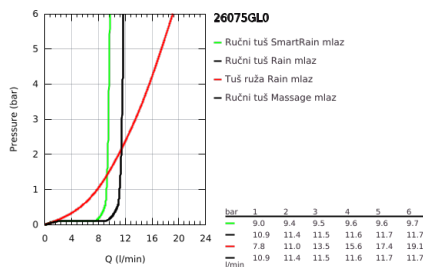

26 075 GL0 EUPHORIA SYSTEM 310 SHOWER SYSTEM WITH THERMOSTATIC MIXER FOR WALL MOUNTING

PRODUCT DESCRIPTION

- Colour: cool sunrise
- sastoji se od:
 - horizontalna zaokretna drška za nadglavni tuš 450 mm
 - spoljni termostat sa Aquadimmer funkcijom
 - omogućava promenu između:
 - Rainshower Cosmopolitan 310 metal head shower
 - vrsta mlaza Rain
 - maximum flow rate (at 3 bar): 13.5 l/min
 - s kuglastim zglobovima
 - ugao rotacije $\pm 15^\circ$
 - hand shower Euphoria 110 Massage
 - vrste mlaza: Rain, Massage, SmartRain
 - maximum flow rate (at 3 bar): 11.5 l/min
 - podesiv po visini uz pomoć klizača
 - Silverflex crevo za tuš 1750 mm 1/2" x 1/2" (28 388 000)
 - maximum flow rate system (at 3 bar): 13.5 l/min
 - min. brzina protoka 5 l/min.
 - GROHE TurboStat kompaktni mešač sa voskiranim termoelementom
 - GROHE SafeStop na 38°C
 - GROHE SafeStop Plus optional temperature limiter at 43°C included
 - GROHE MetalGrip ergonomska metalna ručica
 - GROHE DreamSpray savršen mlaz iz tuša
 - GROHE LongLife premaz
 - GROHE SprayDimmer (postupno smanjenje protoka)
 - Inner WaterGuide za duži životni vek
 - GROHE SpeedClean sistem protiv kamenca
 - TwistStop za zaštitu creva od uvrtnja
 - prikladno za protočne bojlere od 18 kW/h
 - optional upgrade: GROHE EasyReach tray (26 362), sold separately