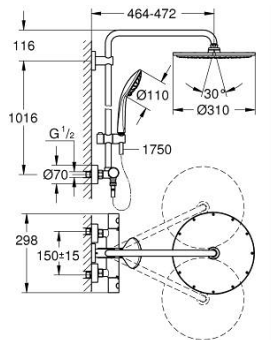

26 075 GL0 EUPHORIA SYSTEM 310 SHOWER SYSTEM WITH THERMOSTATIC MIXER FOR WALL MOUNTING

PRODUCT DESCRIPTION

- Colour: cool sunrise
- sastoji se od:
 - horizontalna zaokretna drška za nadglavni tuš 450 mm
 - spoljni termostat sa Aquadimmer funkcijom
 - omogućava promenu između:
 - Rainshower Cosmopolitan 310 metal head shower
 - vrsta mlaza Rain
 - maximum flow rate (at 3 bar): 13.5 l/min
 - s kuglastim zglobovima
 - ugao rotacije $\pm 15^\circ$
 - hand shower Euphoria 110 Massage
 - vrste mlaza: Rain, Massage, SmartRain
 - maximum flow rate (at 3 bar): 11.5 l/min
 - podesiv po visini uz pomoć klizača
 - Silverflex crevo za tuš 1750 mm 1/2" x 1/2" (28 388 000)
 - maximum flow rate system (at 3 bar): 13.5 l/min
 - min. brzina protoka 5 l/min.
 - GROHE TurboStat kompaktni mešač sa voskiranim termoelementom
 - GROHE SafeStop na 38°C
 - GROHE SafeStop Plus optional temperature limiter at 43°C included
 - GROHE MetalGrip ergonomska metalna ručica
 - GROHE DreamSpray savršen mlaz iz tuša
 - GROHE LongLife premaz
 - GROHE SprayDimmer (postupno smanjenje protoka)
 - Inner WaterGuide za duži životni vek
 - GROHE SpeedClean sistem protiv kamenca
 - TwistStop za zaštitu creva od uvrtnja
 - prikladno za protočne bojlere od 18 kW/h
 - optional upgrade: GROHE EasyReach tray (26 362), sold separately