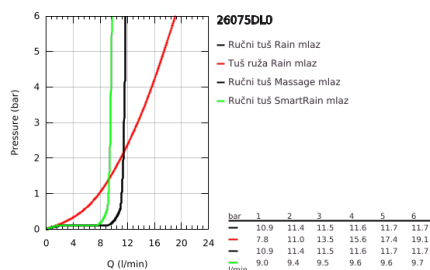

26 075 DL0 EUPHORIA SYSTEM 310 SHOWER SYSTEM WITH THERMOSTATIC MIXER FOR WALL MOUNTING

PRODUCT DESCRIPTION

- Colour: brushed warm sunset
- sastoji se od:
 - horizontalna zaokretna drška za nadglavni tuš 450 mm
 - spoljni termostat sa Aquadimmer funkcijom
 - omogućava promenu između:
 - Rainshower Cosmopolitan 310 metal head shower
 - vrsta mlaza Rain
 - maximum flow rate (at 3 bar): 13.5 l/min
 - s kuglastim zglobovima
 - ugao rotacije ± 15°
 - hand shower Euphoria 110 Massage
 - vrste mlaza: Rain, Massage, SmartRain
 - maximum flow rate (at 3 bar): 11.5 l/min
 - podesiv po visini uz pomoć klizača
 - Silverflex crevo za tuš 1750 mm 1/2" x 1/2" (28 388 000)
 - maximum flow rate system (at 3 bar): 13.5 l/min
 - min. brzina protoka 5 l/min.
- GROHE TurboStat kompaktni mešač sa voskiranim termoelementom
- GROHE SafeStop na 38°C
- GROHE SafeStop Plus optional temperature limiter at 43°C included
- GROHE MetalGrip ergonomska metalna ručica
- GROHE DreamSpray savršen mlaz iz tuša
- GROHE LongLife premaz
- GROHE SprayDimmer (postupno smanjenje protoka)
- Inner WaterGuide za duži životni vek
- GROHE SpeedClean sistem protiv kamenca
- TwistStop za zaštitu creva od uvrtnja
- prikladno za protočne bojlere od 18 kW/h
- optional upgrade: GROHE EasyReach tray (26 362), sold separately