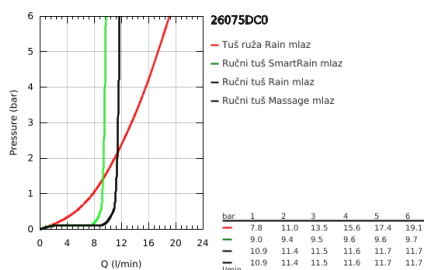

26 075 DC0 EUPHORIA SYSTEM 310 SHOWER SYSTEM WITH THERMOSTATIC MIXER FOR WALL MOUNTING

PRODUCT DESCRIPTION

- Colour: supersteel
- sastoji se od:
 - horizontalna zaokretna drška za nadglavni tuš 450 mm
 - spoljni termostat sa Aquadimmer funkcijom
 - omogućava promenu između:
 - Rainshower Cosmopolitan 310 metal head shower
 - vrsta mlaza Rain
 - maximum flow rate (at 3 bar): 13.5 l/min
 - s kuglastim zglobovima
 - ugao rotacije $\pm 15^\circ$
 - hand shower Euphoria 110 Massage
 - vrste mlaza: Rain, Massage, SmartRain
 - maximum flow rate (at 3 bar): 11.5 l/min
 - podesiv po visini uz pomoć klizača
 - Silverflex crevo za tuš 1750 mm 1/2" x 1/2" (28 388 000)
 - maximum flow rate system (at 3 bar): 13.5 l/min
 - min. brzina protoka 5 l/min.
- GROHE TurboStat kompaktni mešač sa voskiranim termoelementom
- GROHE SafeStop na 38°C
- GROHE SafeStop Plus optional temperature limiter at 43°C included
- GROHE MetalGrip ergonomska metalna ručica
- GROHE DreamSpray savršen mlaz iz tuša
- GROHE LongLife premaz
- GROHE SprayDimmer (postupno smanjenje protoka)
- Inner WaterGuide za duži životni vek
- GROHE SpeedClean sistem protiv kamenca
- TwistStop za zaštitu creva od uvrtnja
- prikladno za protočne bojlere od 18 kW/h
- optional upgrade: GROHE EasyReach tray (26 362), sold separately