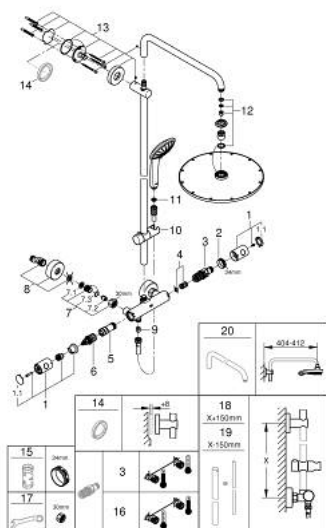

26 075 DC0 EUPHORIA SYSTEM 310 SHOWER SYSTEM WITH THERMOSTATIC MIXER FOR WALL MOUNTING

SPARE PARTS, jyl 2017 – now

- 1: Metalna ručica 1/2" (Spare part-nr. 47984DC0)
 - 1.1: Pokrovna kapica (Spare part-nr. 64585DCM)
 - 2: Prsten armature (Spare part-nr. 47743000)
 - 3: Termostatski kompaktni mešač 1/2" (Spare part-nr. 47439000)
 - 4: Sunde za kupanje (Spare part-nr. 47398000)
 - 5: Protok vode (Spare part-nr. 47751000)
 - 6: Aquadimmer (Spare part-nr. 12433000)
 - 7: Nepovratni ventil (Spare part-nr. 47189DC0)
 - 7.1: Filter za nečistoće (Spare part-nr. 0726400M)
 - 7.2: Nepovratni ventil (Spare part-nr. 08565000)
 - 7.3: O-prsten $\varnothing 17 \times \varnothing 2$ (Spare part-nr. 0305500M)
 - 8: S-spojnica (Spare part-nr. 12662DC0)
 - 9: Nepovratni ventil (Spare part-nr. 08565000)
 - 10: Klizač za tuša (Spare part-nr. 12140DC0)
 - 11: Filter za nečistoću (Spare part-nr. 0700200M)
 - 12: Set sa rezervnim delovima (Spare part-nr. 45933000)
 - 13: Držač tuš šipke (Spare part-nr. 48279DC0)
 - 15: Gedor ključ (Spare part-nr. 19332000)*
 - 16: GROHE TurboStat cartridge 1/2" (Spare part-nr. 47175000)*
 - 17: Specijalni ključ (Spare part-nr. 19377000)*
- * Optional accessories